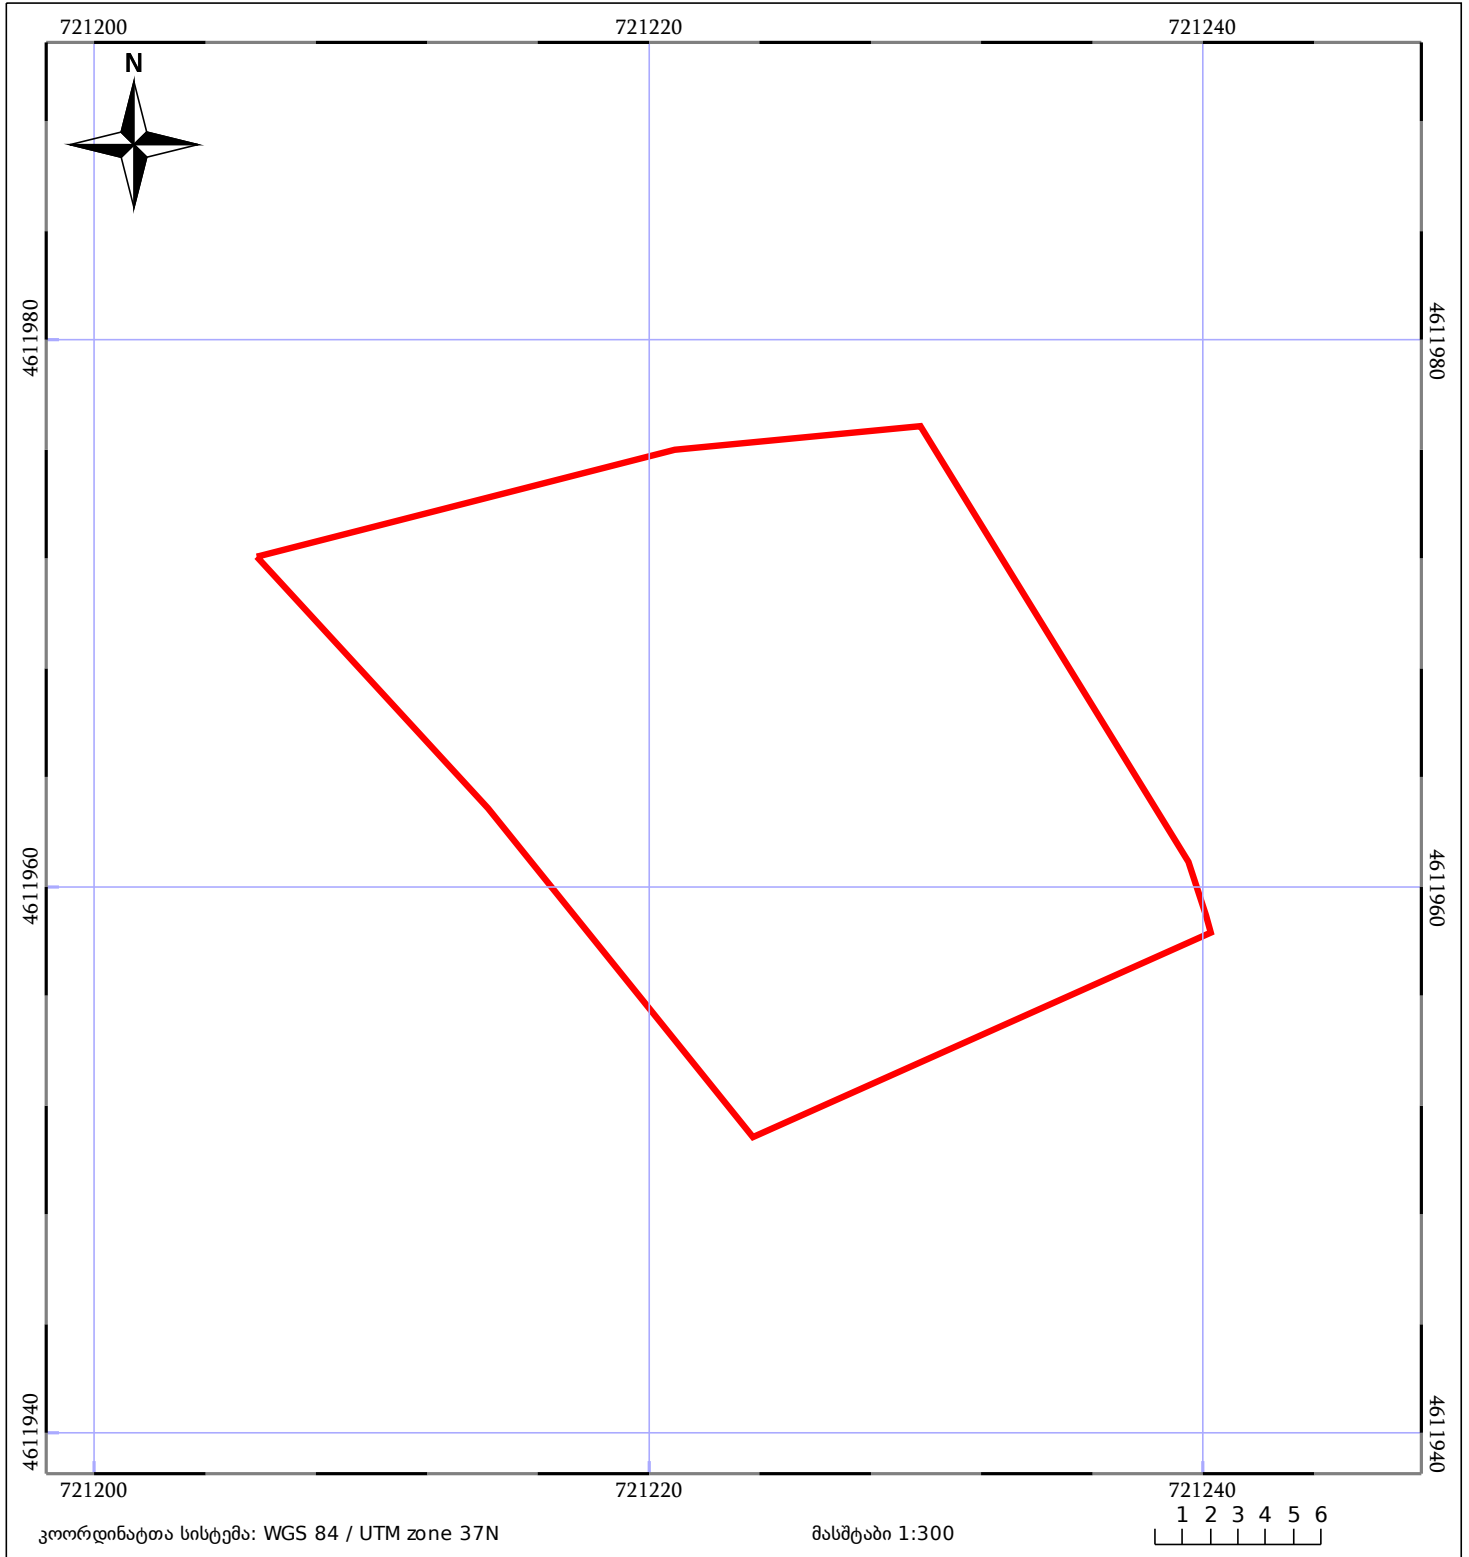

# საკადასტრო გეგმა

საჯარო რეესტრის ეროვნული  
სააგენტო

საკადასტრო კოდი: **22.24.09.014**

ნაკვეთის დანიშნულება:

სასოფლო-სამეურნეო (საკარმიდამო)

განცხადების ნომერი: **882023107580**

ფართობი:

501 კვ.მ (WGS 84 / UTM zone 38N)

მომზადების თარიღი: **23/02/2023**

500 კვ.მ (WGS 84 / UTM zone 37N)

05/25 მშენებარე ნაგებობა	ნაკვეთის საკადასტრო საზღვარი	05/25 შენობა/ნაგებობა
საზღვრული ნაგებობა	ტყის ფონდი	ვალდებულება