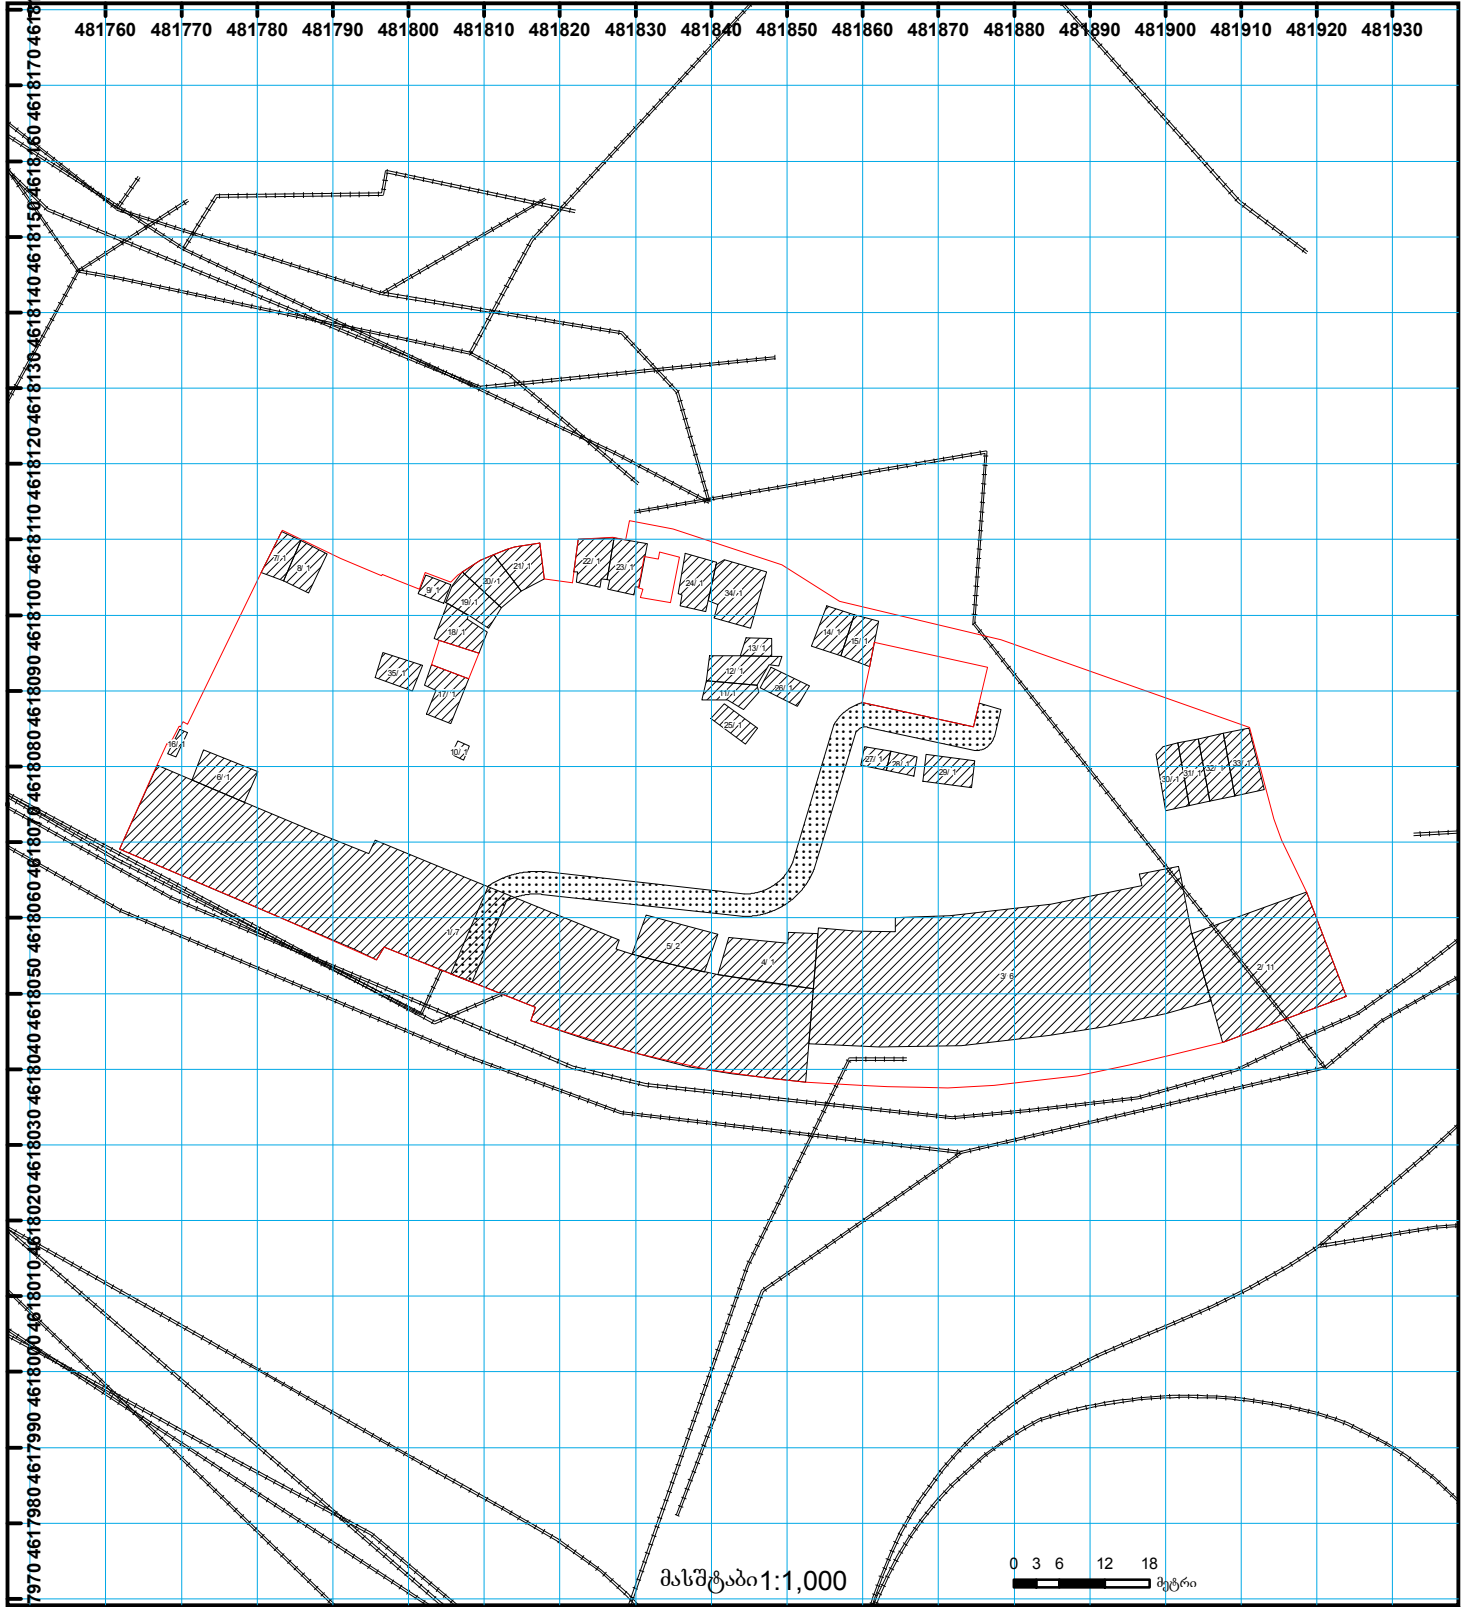

საქართველოს იუსტიციის სამინისტრო  
საჯარო რეესტრის ეროვნული სააგენტო

საკადასტრო გეგმა

საჯარო რეესტრის  
ეროვნული სააგენტო

მიწის ნაკვეთის საკადასტრო კოდი: 01.10.13.041.003  
განცხადების რეგისტრაციის ნომერი 882011431807  
მიწის ნაკვეთის ფართობი: 8059 კვ.მ.  
დანიშნულება: არასასოფლო-სამეურნეო  
მომზადების თარიღი 07.09.11

	შენიშნული ნაკვეთი, პირობითი ნომერი/სართულიანობა		ვალდებულება		ხაზობრივი ნაკვეთი	000 000 UTM (საერთაშორისო) სისტემის კოორდ.
	მიწის ნაკვეთის საკადასტრო საზღვარი		მშენებარე ნაკვეთი		მიწისქვეშა ნაკვეთი	