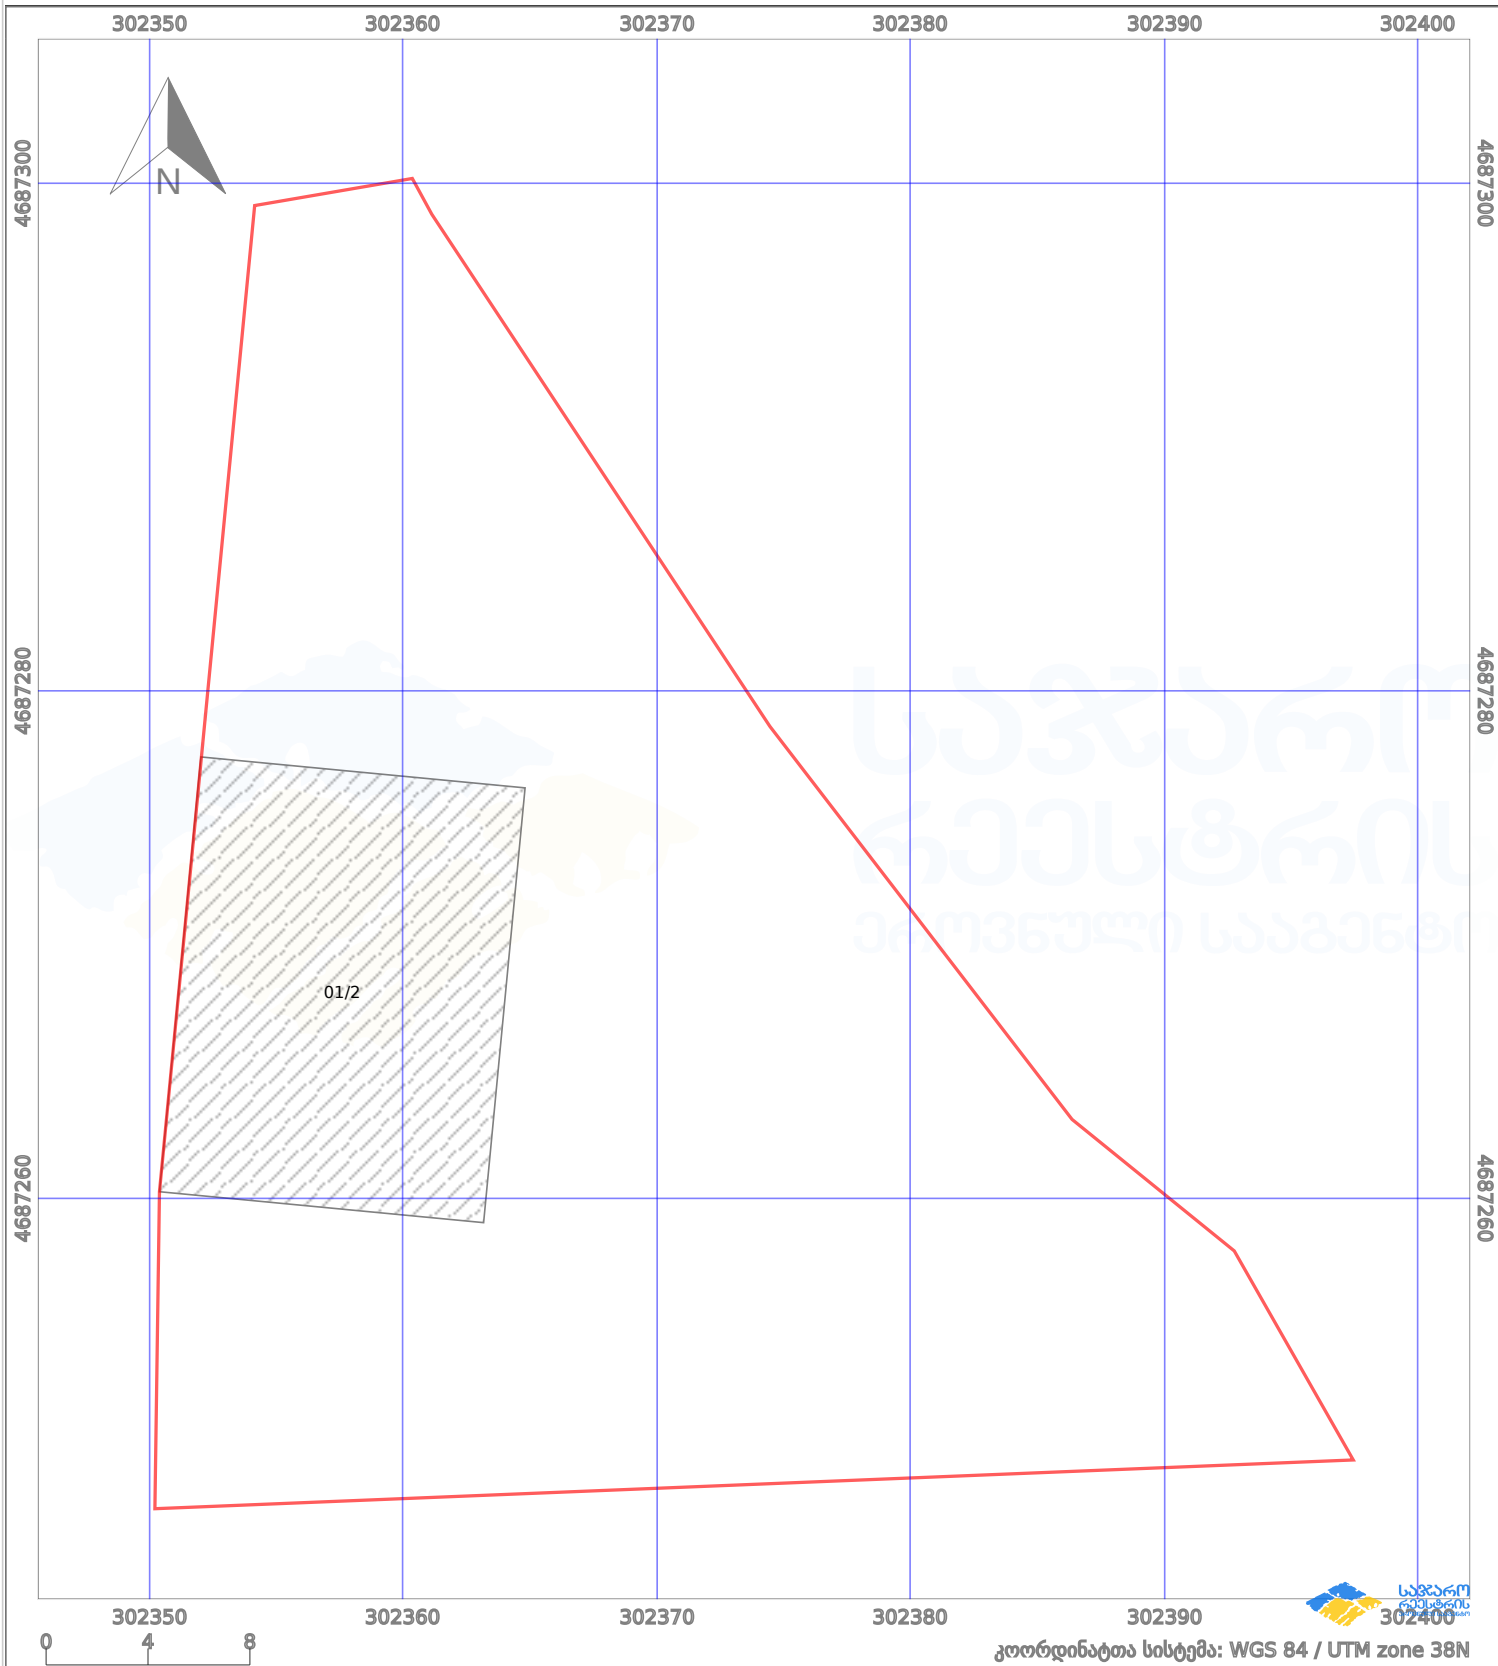

საკადასტრო გეგმა

საქართველოს რეესტრის ეროვნული სააგენტო

საკადასტრო კოდი: **29.08.37.216**

ნაკვეთის დანიშნულება:

არასასოფლო სამეურნეო

განცხადების ნომერი: **892023011518**

ფართობი:

1369 კვ.მ (WGS 84 / UTM zone 38N)

მომზადების თარიღი: **25/09/2023**

პირობითი აღნიშვნები:

- | | | | | | | | |
|--|--------------------|--|--------------------|--|--------------------|--|----------------|
| | ნაკვეთის საზღვარი | | მშენებარე ნაკებობა | | აშენებული ნაკებობა | | ქარსაფარი ზოლი |
| | საზომრივი ნაკებობა | | ტყის ფონდი | | ვალდებულება | | |