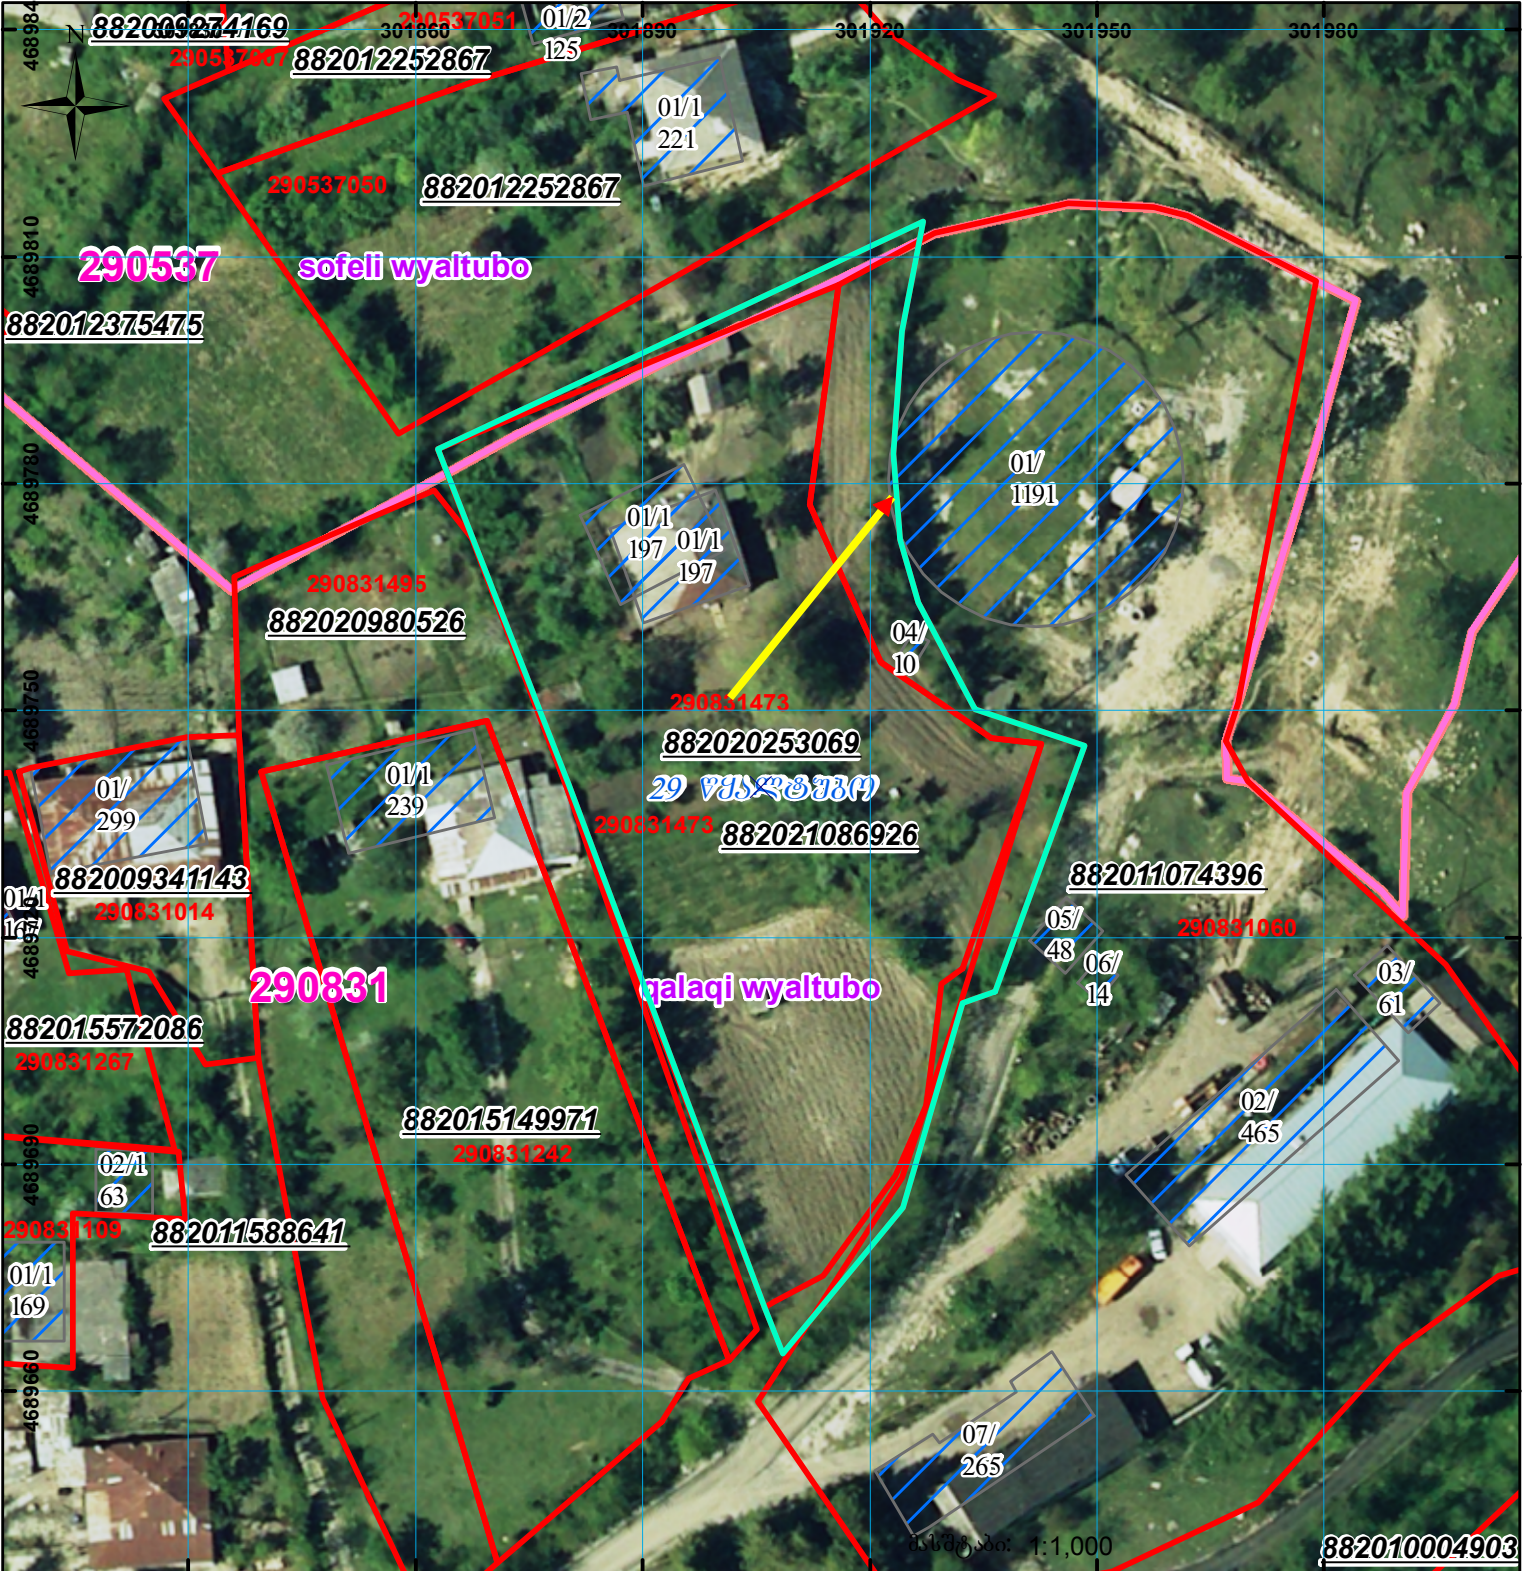

მიწის ნაკვეთის საკადასტრო კოდი: **290831473**  
 ბანცხალების რეგისტრაციის ნომერი: **882021086926**  
 მიწის ნაკვეთის ფართობი: **6220 კვ.მ.**  
 დანიშნულება:

გეგმავლების თარიღი: **10.02.21**

შენობა-ნაგებობა, პირობითი ნომერი/სართულიანობა	ვალდებულება	სარეგისტრაციოდ წარმოდგენილი ნაკვეთი
მიწის ნაკვეთის საკადასტრო საზღვარი	მშენებარე ნაგებობა	საზოგადოებრივი ნაგებობა

UTM (საერთაშორისო) სისტემის კოორდ.