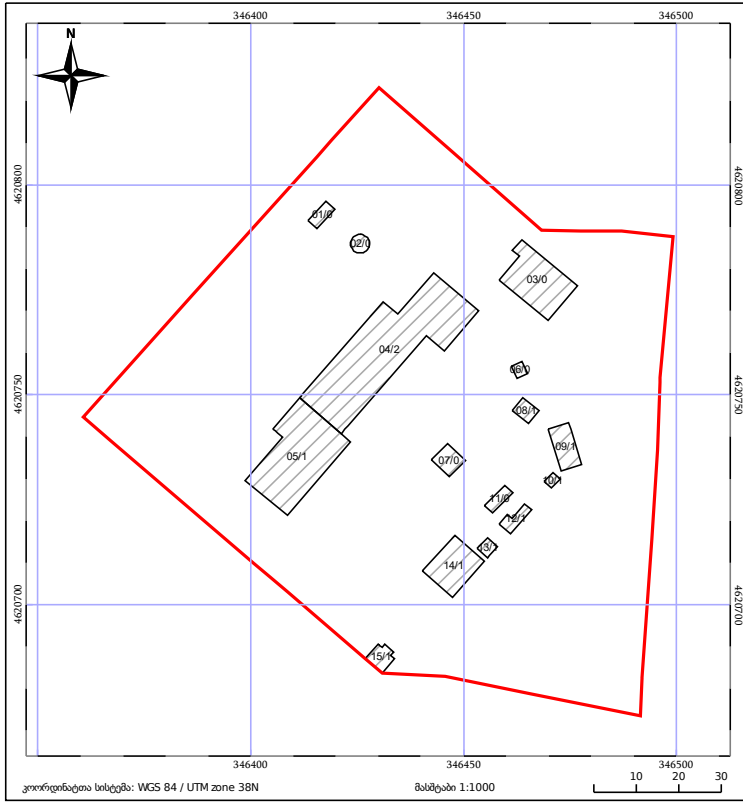

# საკადასტრო გეგმა

საჯარო რეესტრის ეროვნული  
სააგენტო

საკადასტრო კოდი: **62.04.55.049**

ნაკვეთის დანიშნულება:

**არასასოფლო სამეურნეო**

განცხადების ნომერი: **882021135344**

ფართობი:

**12616 კვ.მ (WGS 84 / UTM zone 38N)**

მომზადების თარიღი: **25/02/2021**

მშენებარე ნაკვეთი	ნაკვეთის საკადასტრო საზღვარი	მშენებარე ნაკვეთი
საბოლოო ნაკვეთი	ტყის ფონდი	გალდებულება