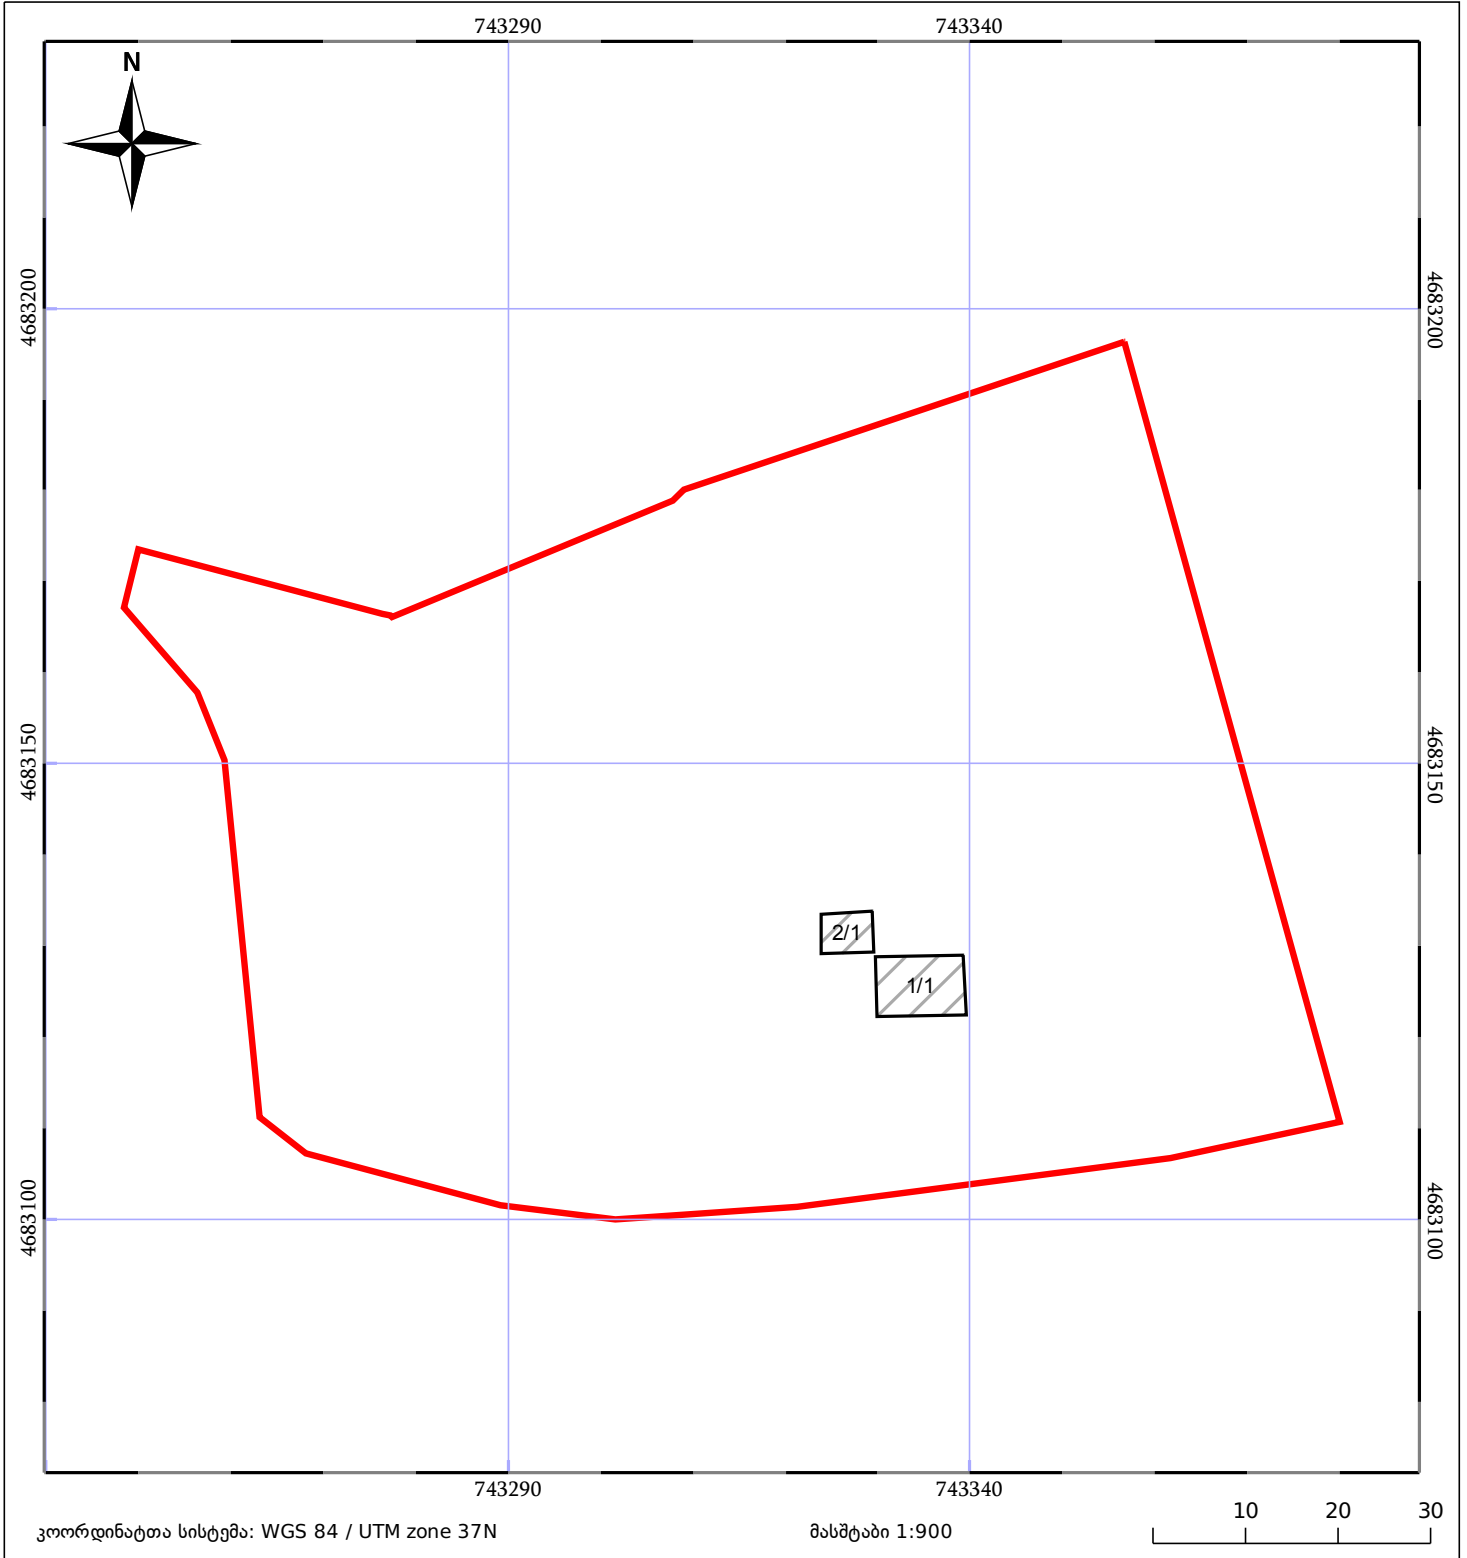

# საკადასტრო გეგმა

საჯარო რეესტრის ეროვნული  
სააგენტო

საკადასტრო კოდი: 45.14.22.314

ნაკვეთის დანიშნულება:

სასოფლო-სამეურნეო(საკარმიდამო)

განცხადების ნომერი: 882020015504

ფართობი:

8523 კვ.მ (WGS 84 / UTM zone 38N)

მომზადების თარიღი: 04/02/2020

8522 კვ.მ (WGS 84 / UTM zone 37N)

|                              |                       |             |
|------------------------------|-----------------------|-------------|
| 05/25 მშენებარე ნაკებობა     | 05/25 მენობა/ნაკებობა | ტყის ფონდი  |
| ნაკვეთის საკადასტრო საზღვარი | ხაზობრივი ნაკებობა    | ვალდებულება |