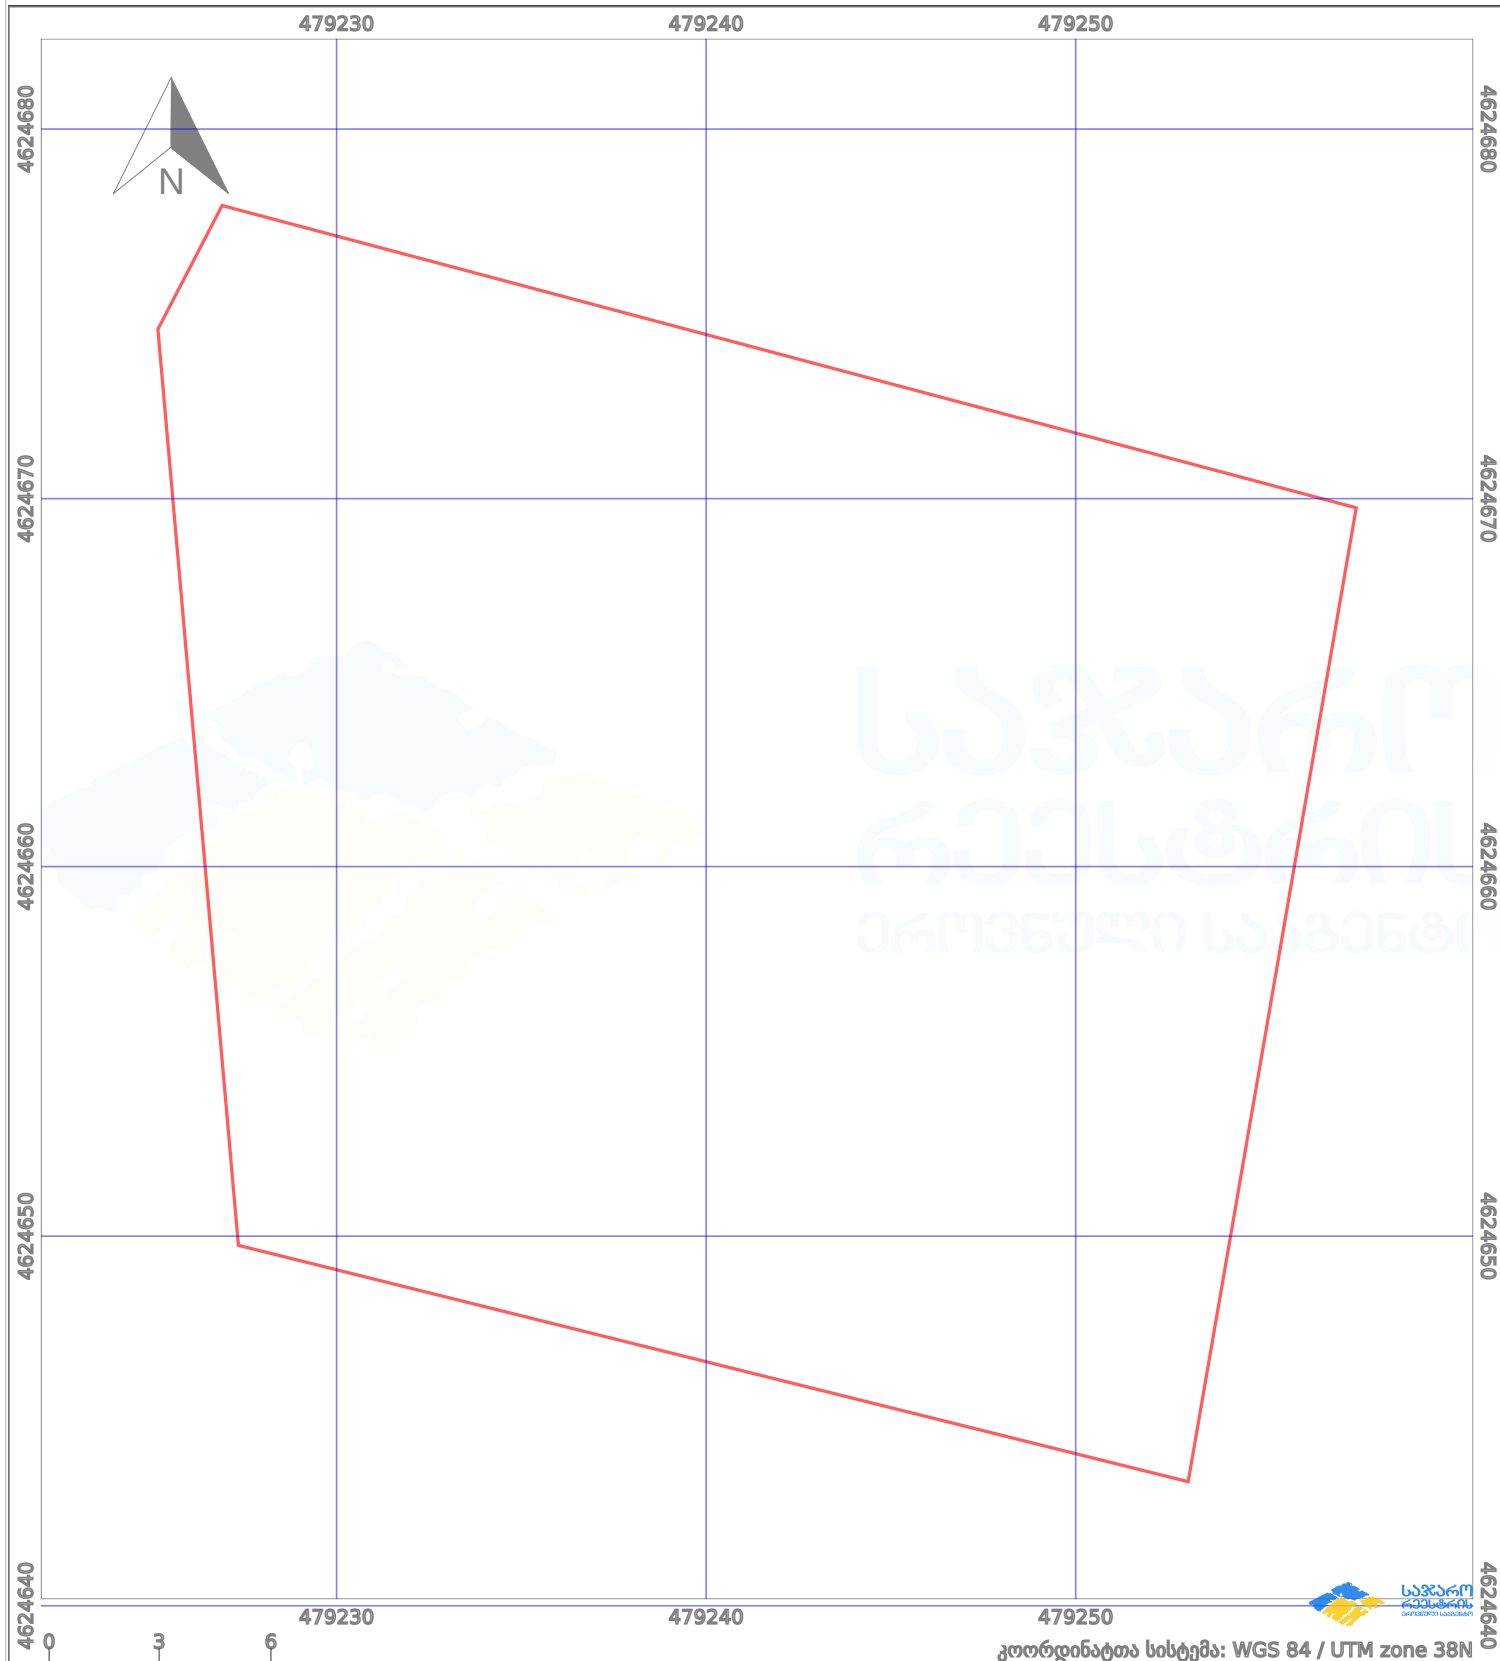

საკადასტრო გეგმა

საქართველოს რეესტრის ეროვნული სააგენტო

საკადასტრო კოდი: **01.72.14.031.481**

ნაკვეთის დანიშნულება:

სასოფლო-სამეურნეო(საკარმიდამო)

განცხადების ნომერი: **882024869119**

ფართობი:

809 კვ.მ (WGS 84 / UTM zone 38N)

მომზადების თარიღი: **12/11/2024**

პირობითი აღნიშვნები:

	ნაკვეთის საზღვარი		მშენებარე ნაგებობა		ამენებული ნაგებობა		მინისქვეშა ნაგებობა
	საზოგადოებრივი ნაგებობა		ტყის ფონდი		ვალდებულება		ქარსაფარი ბოლი