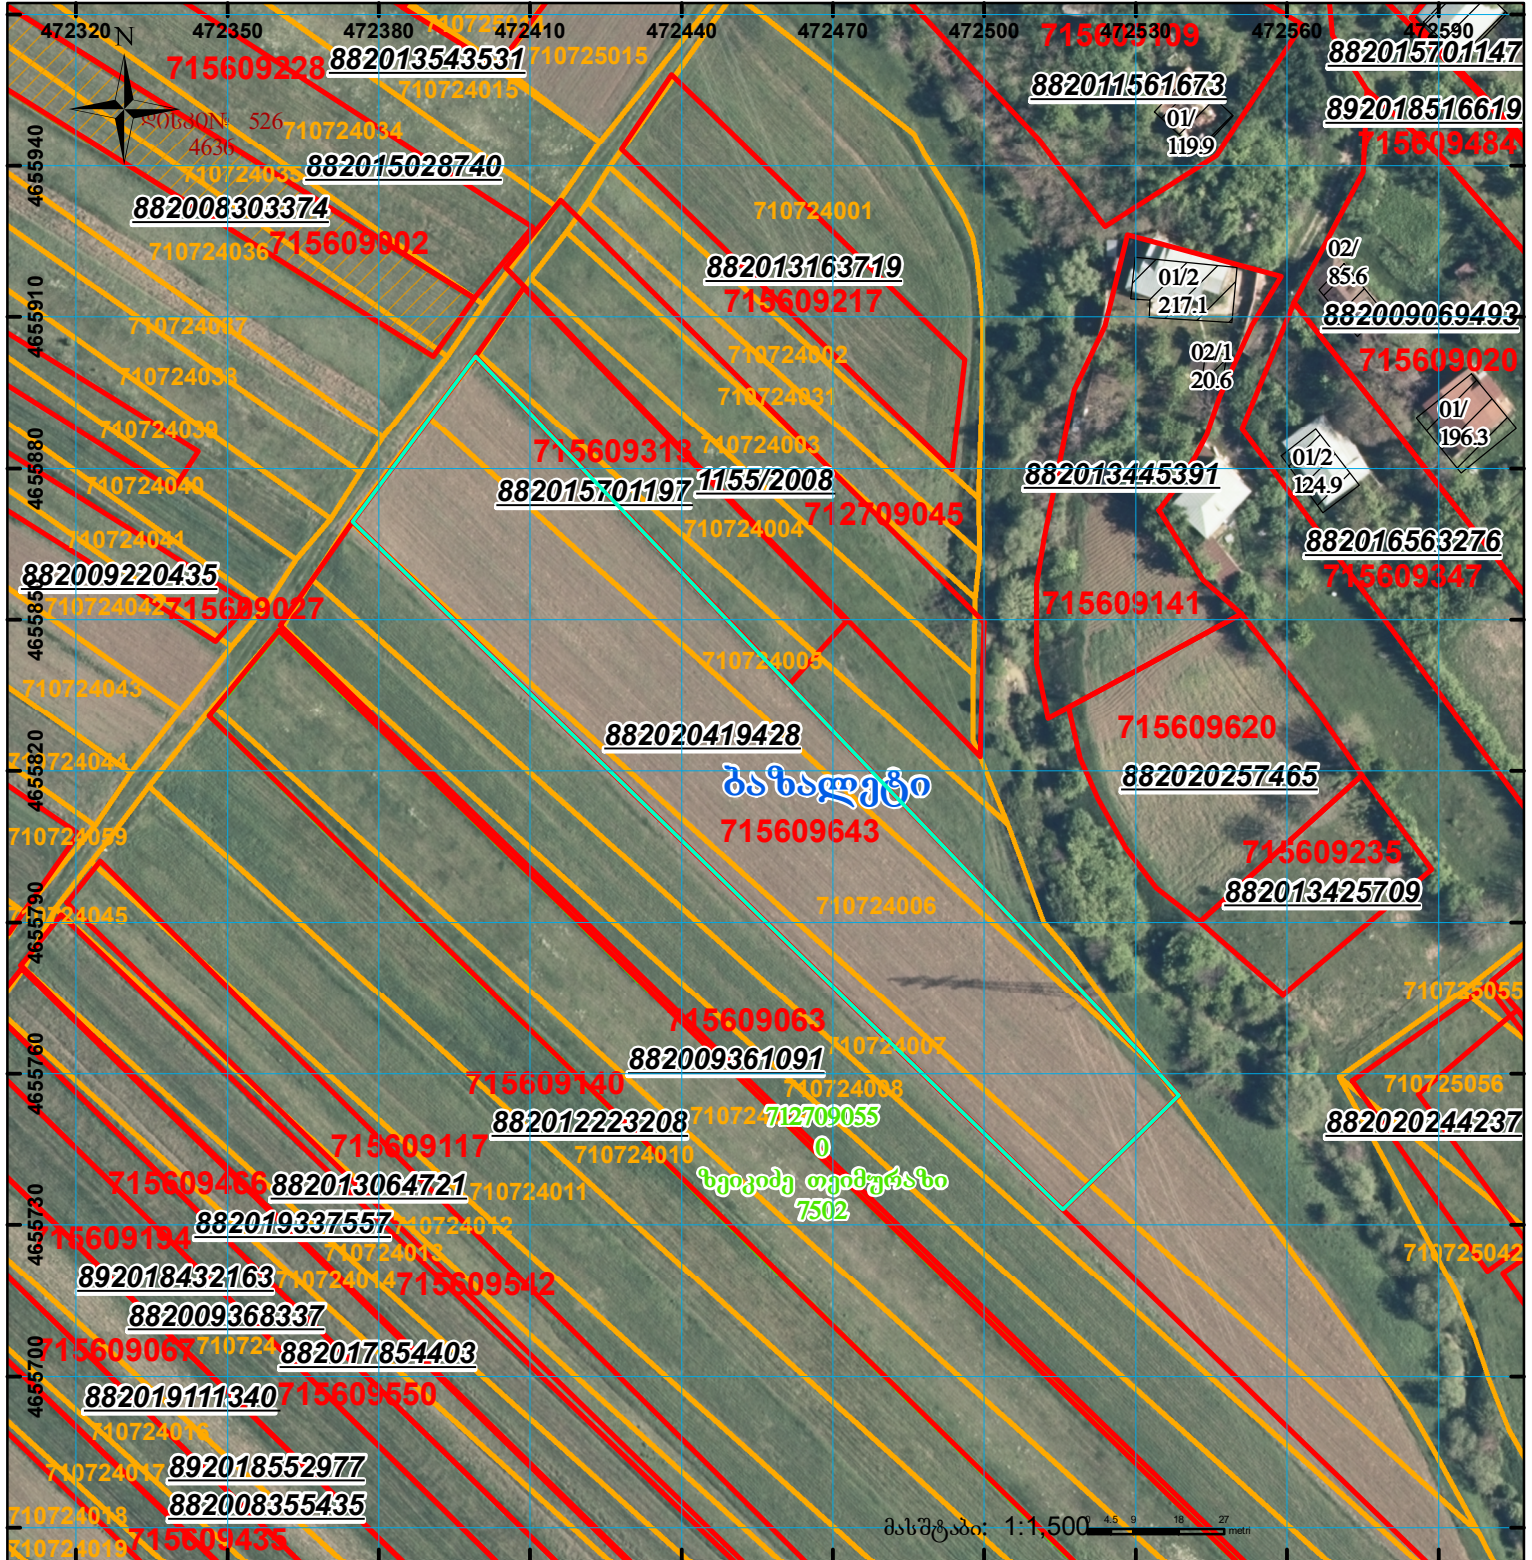

მიწის ნაკვეთის საკადასტრო კოდი:
 განცხადების რეგისტრაციის ნომერი:
 მიწის ნაკვეთის ფართობი:
 დანიშნულება:

71 56 09 643
 882020419428
 7271 კვ.მ.

მომზადების თარიღი:

14.07.20

	შენიანი ნაკვეთი, პირობითი ნომერი/სართულიანობა		კალდებულება		სარეგისტრაციოდ წარმოდგენილი ნაკვეთი
	მიწის ნაკვეთის საკადასტრო საზღვარი		შუენებარე ნაკვეთი		სახობრივი ნაკვეთი