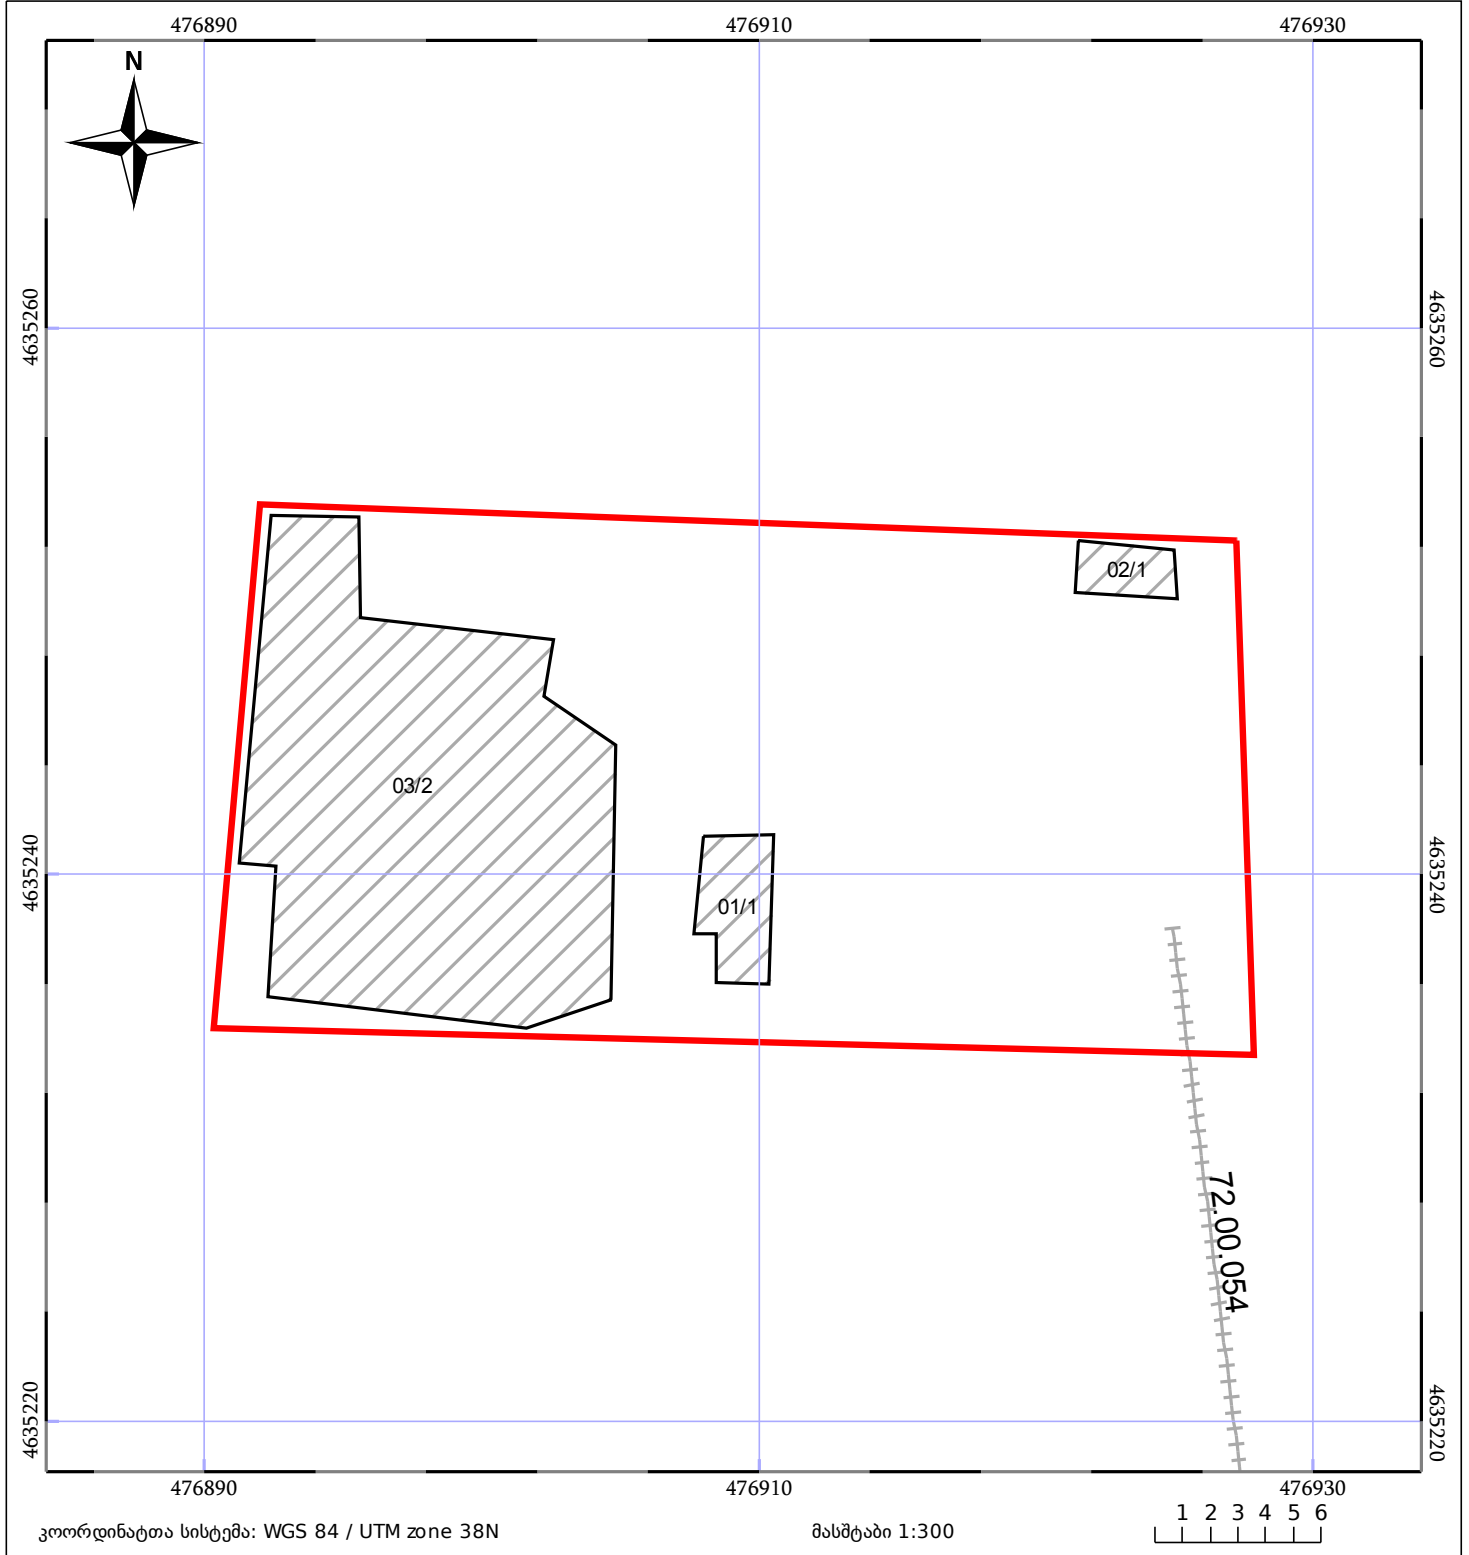

საკადასტრო გეგმა

საჯარო რეესტრის ეროვნული
სააგენტო

საკადასტრო კოდი: **72.07.03.188**

ნაკვეთის დანიშნულება:

სასოფლო-სამეურნეო

განცხადების ნომერი: **882017494544**

ფართობი:

692 კვ.მ (WGS 84 / UTM zone 38N)

მომზადების თარიღი: **15/06/2017**

ნაკვეთის საკადასტრო საზღვარი	ხაზობრივი ნაკვეთობა	ტყის ფონდი
შენობა/ნაკვეთობა	მშენებარე ნაკვეთობა	ვალდებულება