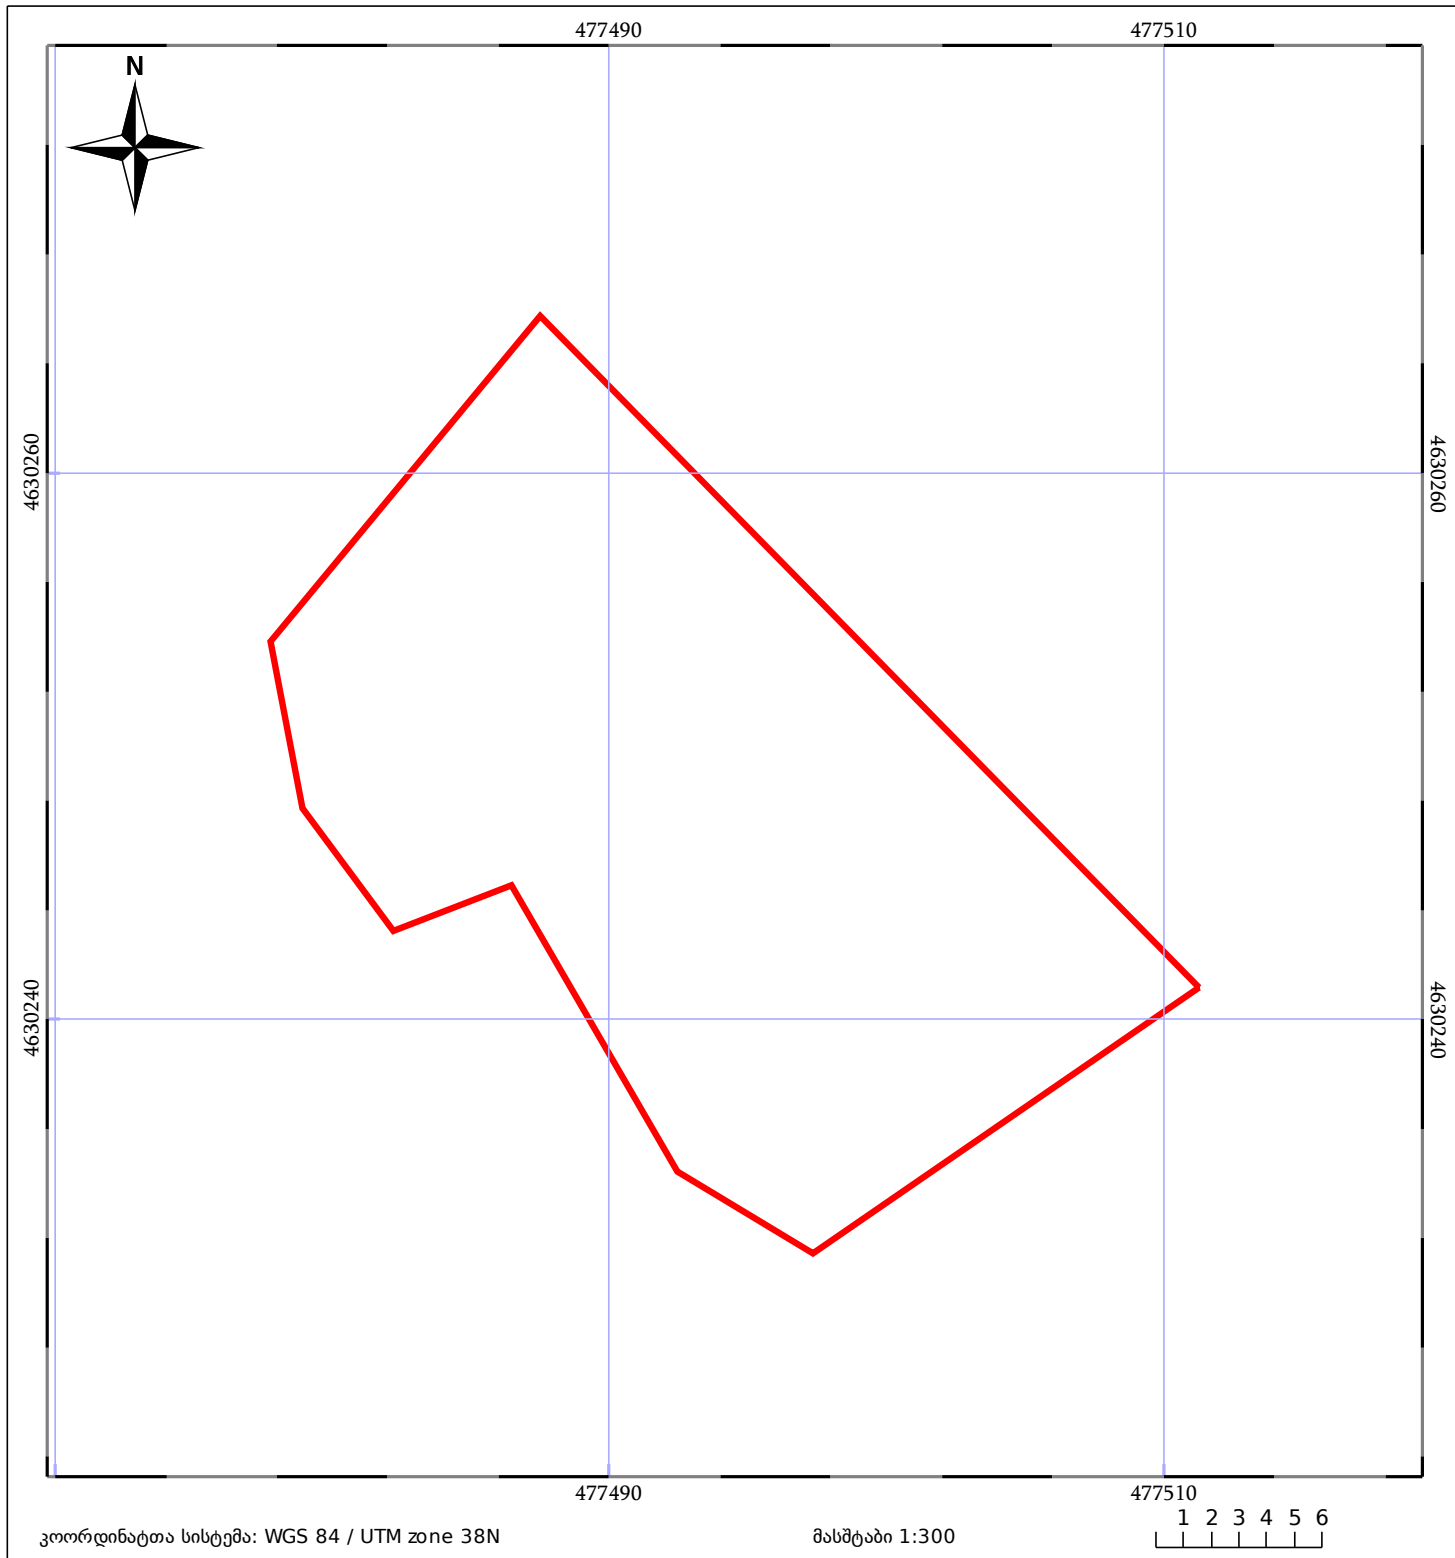

საკადასტრო გეგმა

საჯარო რეესტრის ეროვნული
სააგენტო

საკადასტრო კოდი: **72.12.04.052**

ნაკვეთის დანიშნულება:

სასოფლო-სამეურნეო (საკარმიდამო)

განცხადების ნომერი: **882024088120**

ფართობი:

552 კვ.მ (WGS 84 / UTM zone 38N)

მომზადების თარიღი: **31/01/2024**

05/25 მშენებარე ნაგებობა	ნაკვეთის საკადასტრო საზღვარი	05/25 შენობა/ნაგებობა
საზღვრული ნაგებობა	ტყის ფონდი	ვალდებულება