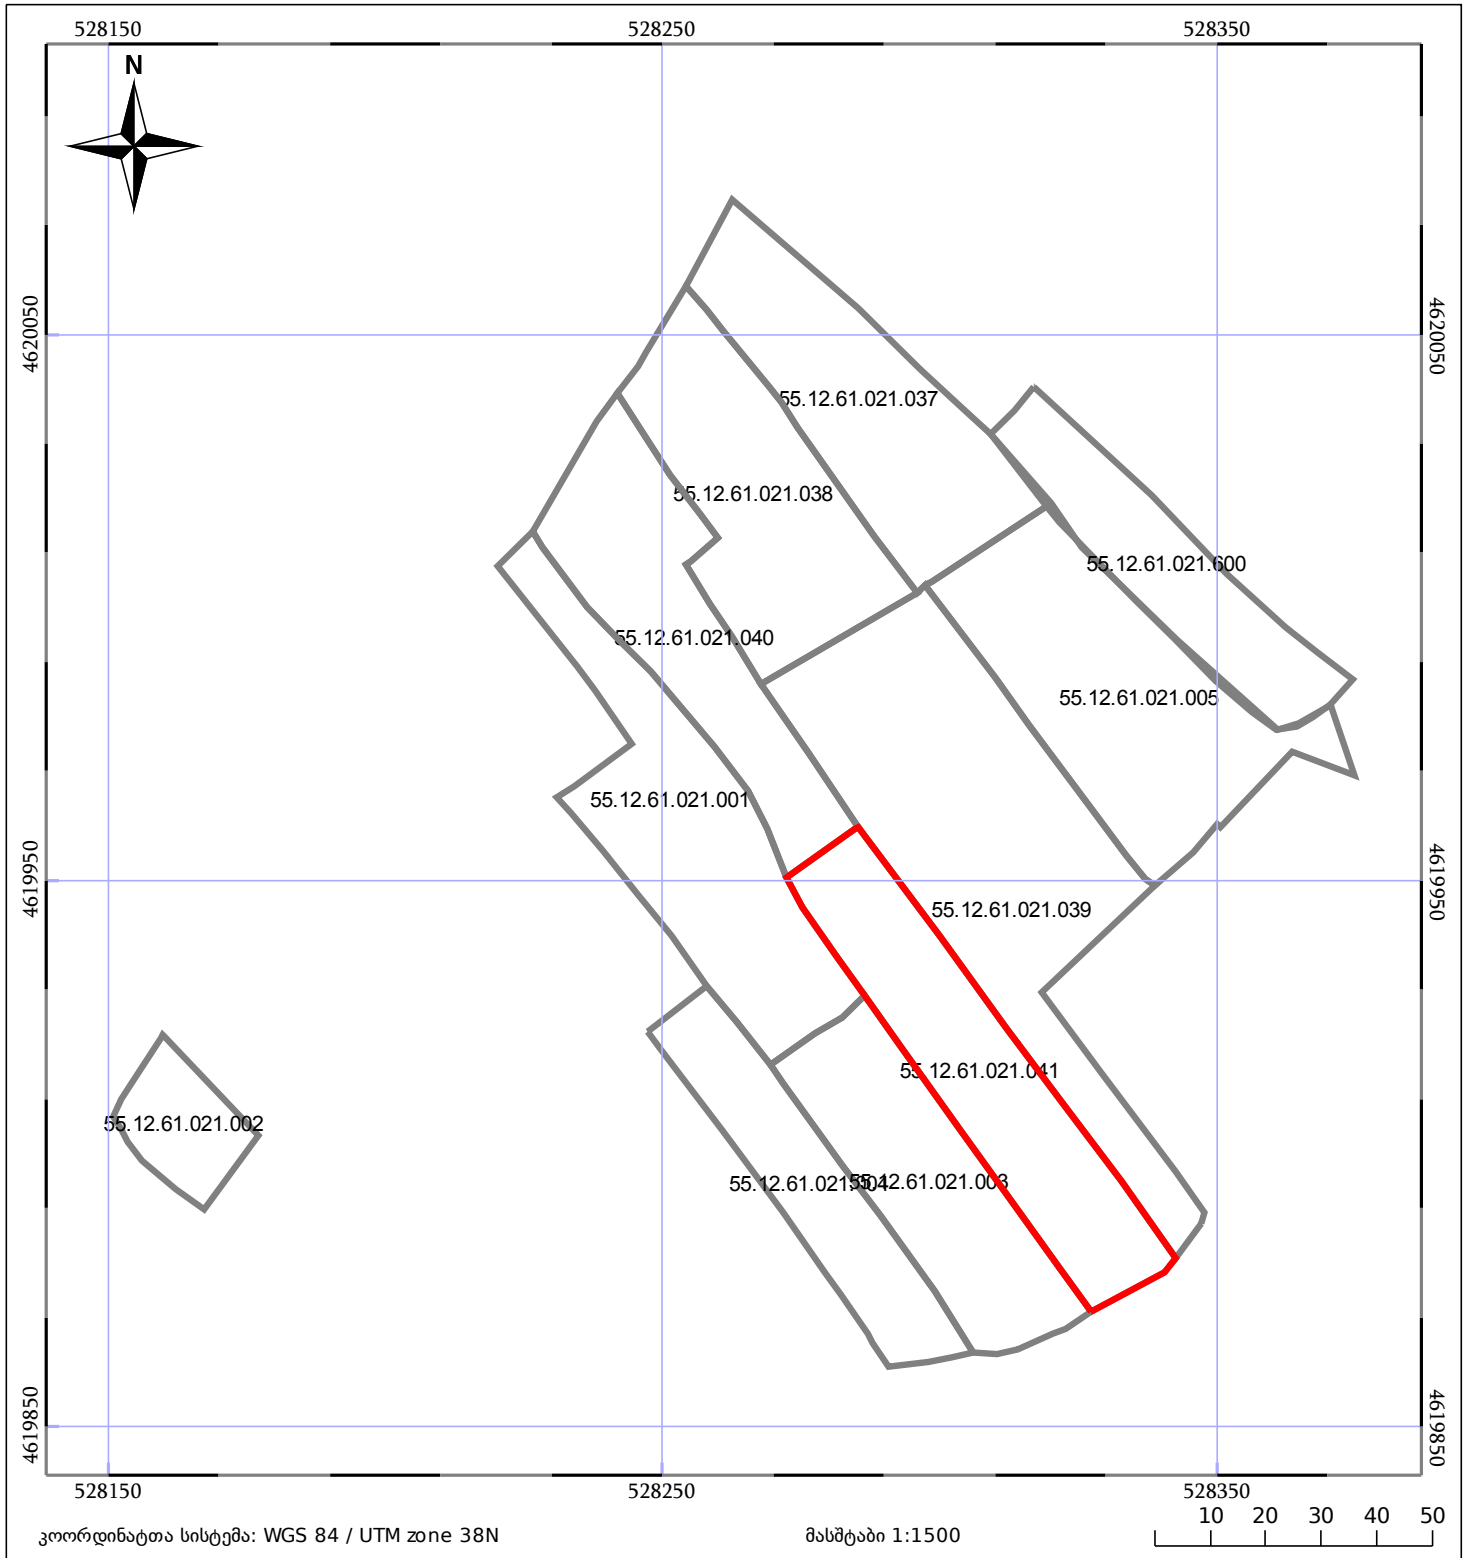

ბლოკის გეგმა

საჯარო რეესტრის ეროვნული
სააგენტო

ბლოკის საკადასტრო კოდი: **55.12.61.021**

მომზადების თარიღი: **19/10/2022**

განცხადების ნომერი: **882022684584**

05/25 მშენებარე ნაგებობა	ნაკვეთის საკადასტრო საზღვარი
05/25 შენობა/ნაგებობა	ბლოკის საკადასტრო ფენა