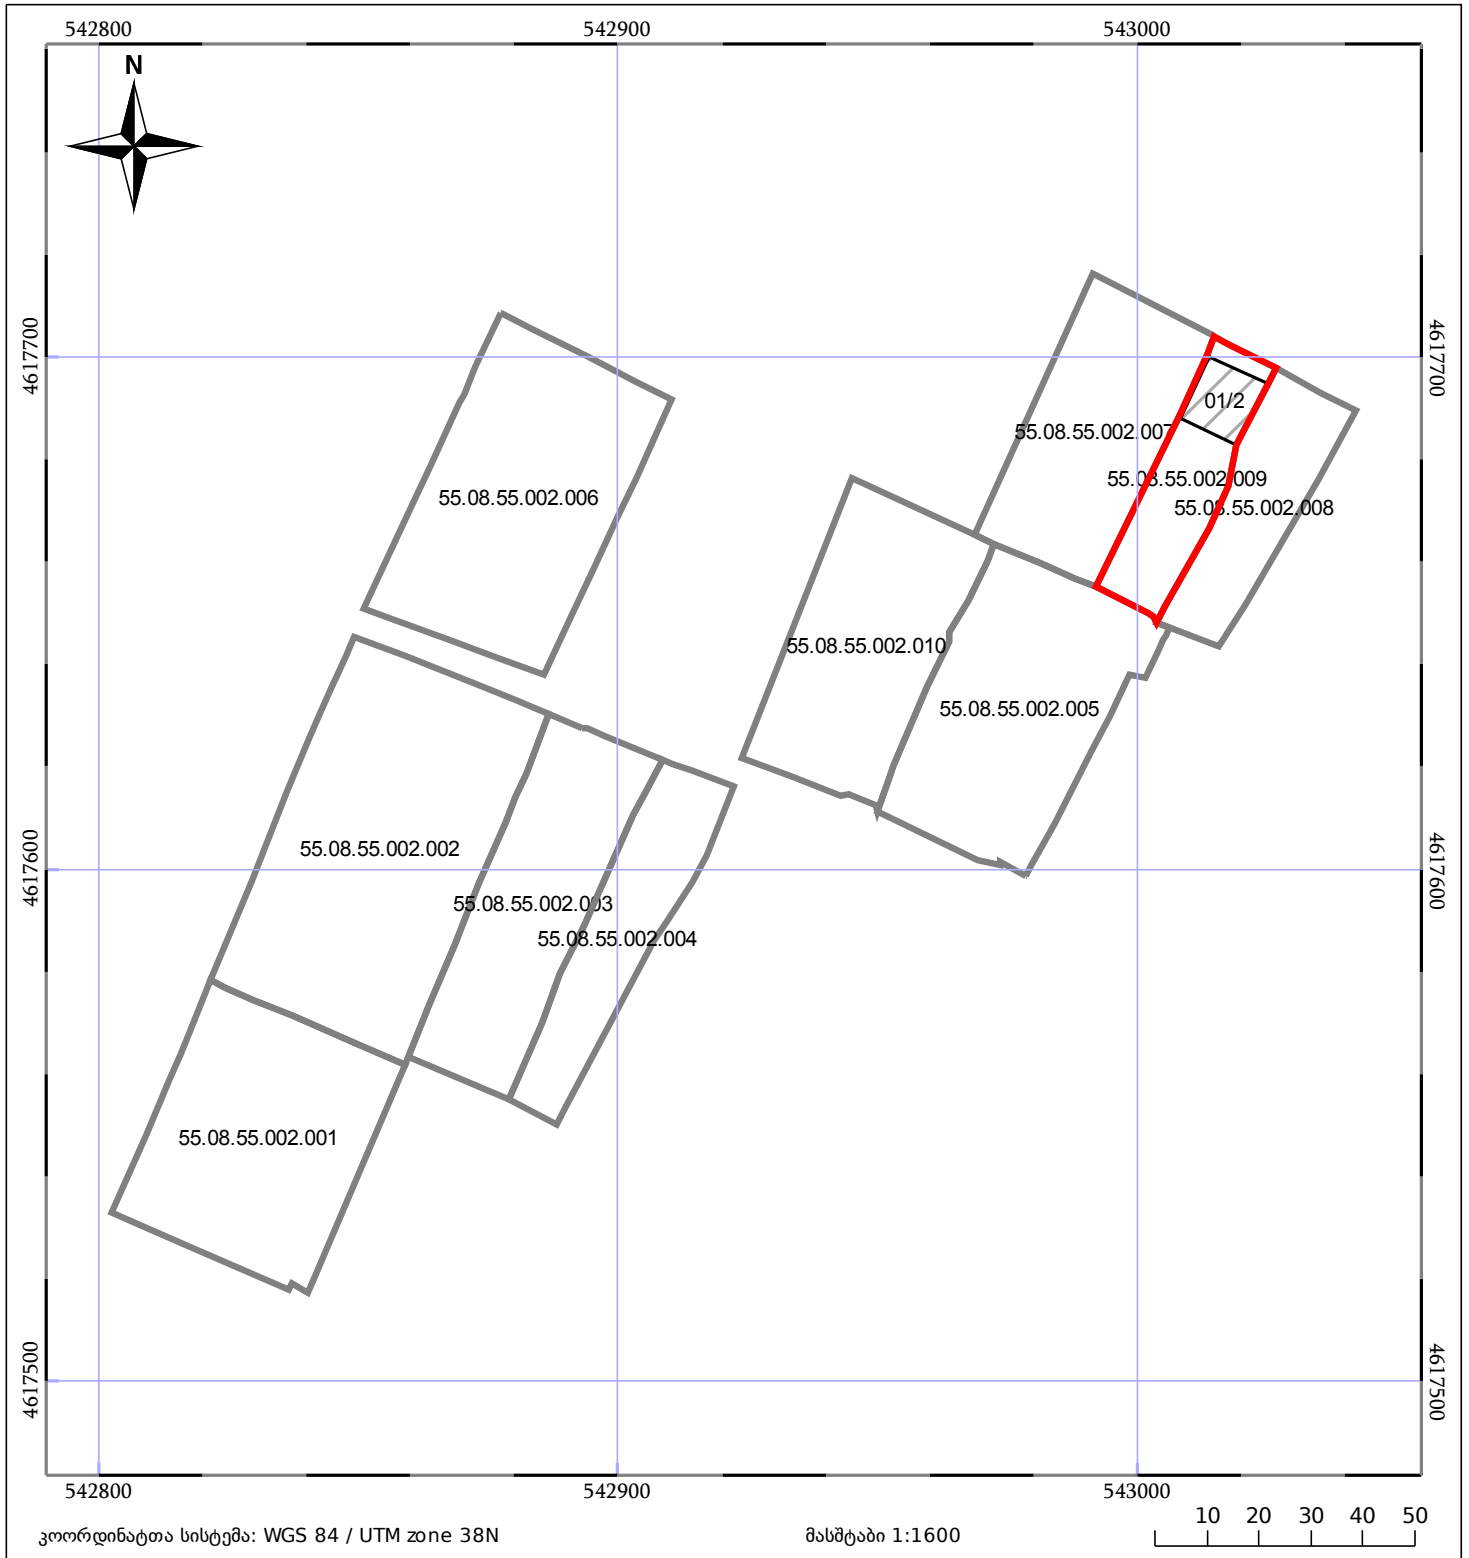

ბლოკის გეგმა

საჯარო რეესტრის ეროვნული
სააგენტო

ბლოკის საკადასტრო კოდი: **55.08.55.002**

მომზადების თარიღი: **16/12/2021**

განცხადების ნომერი: **882021776331**

	შენიშნული ნაგებობა		ნაკვეთის საკადასტრო საზღვარი
	შენიშნული ნაგებობა		ბლოკის საკადასტრო ფენა