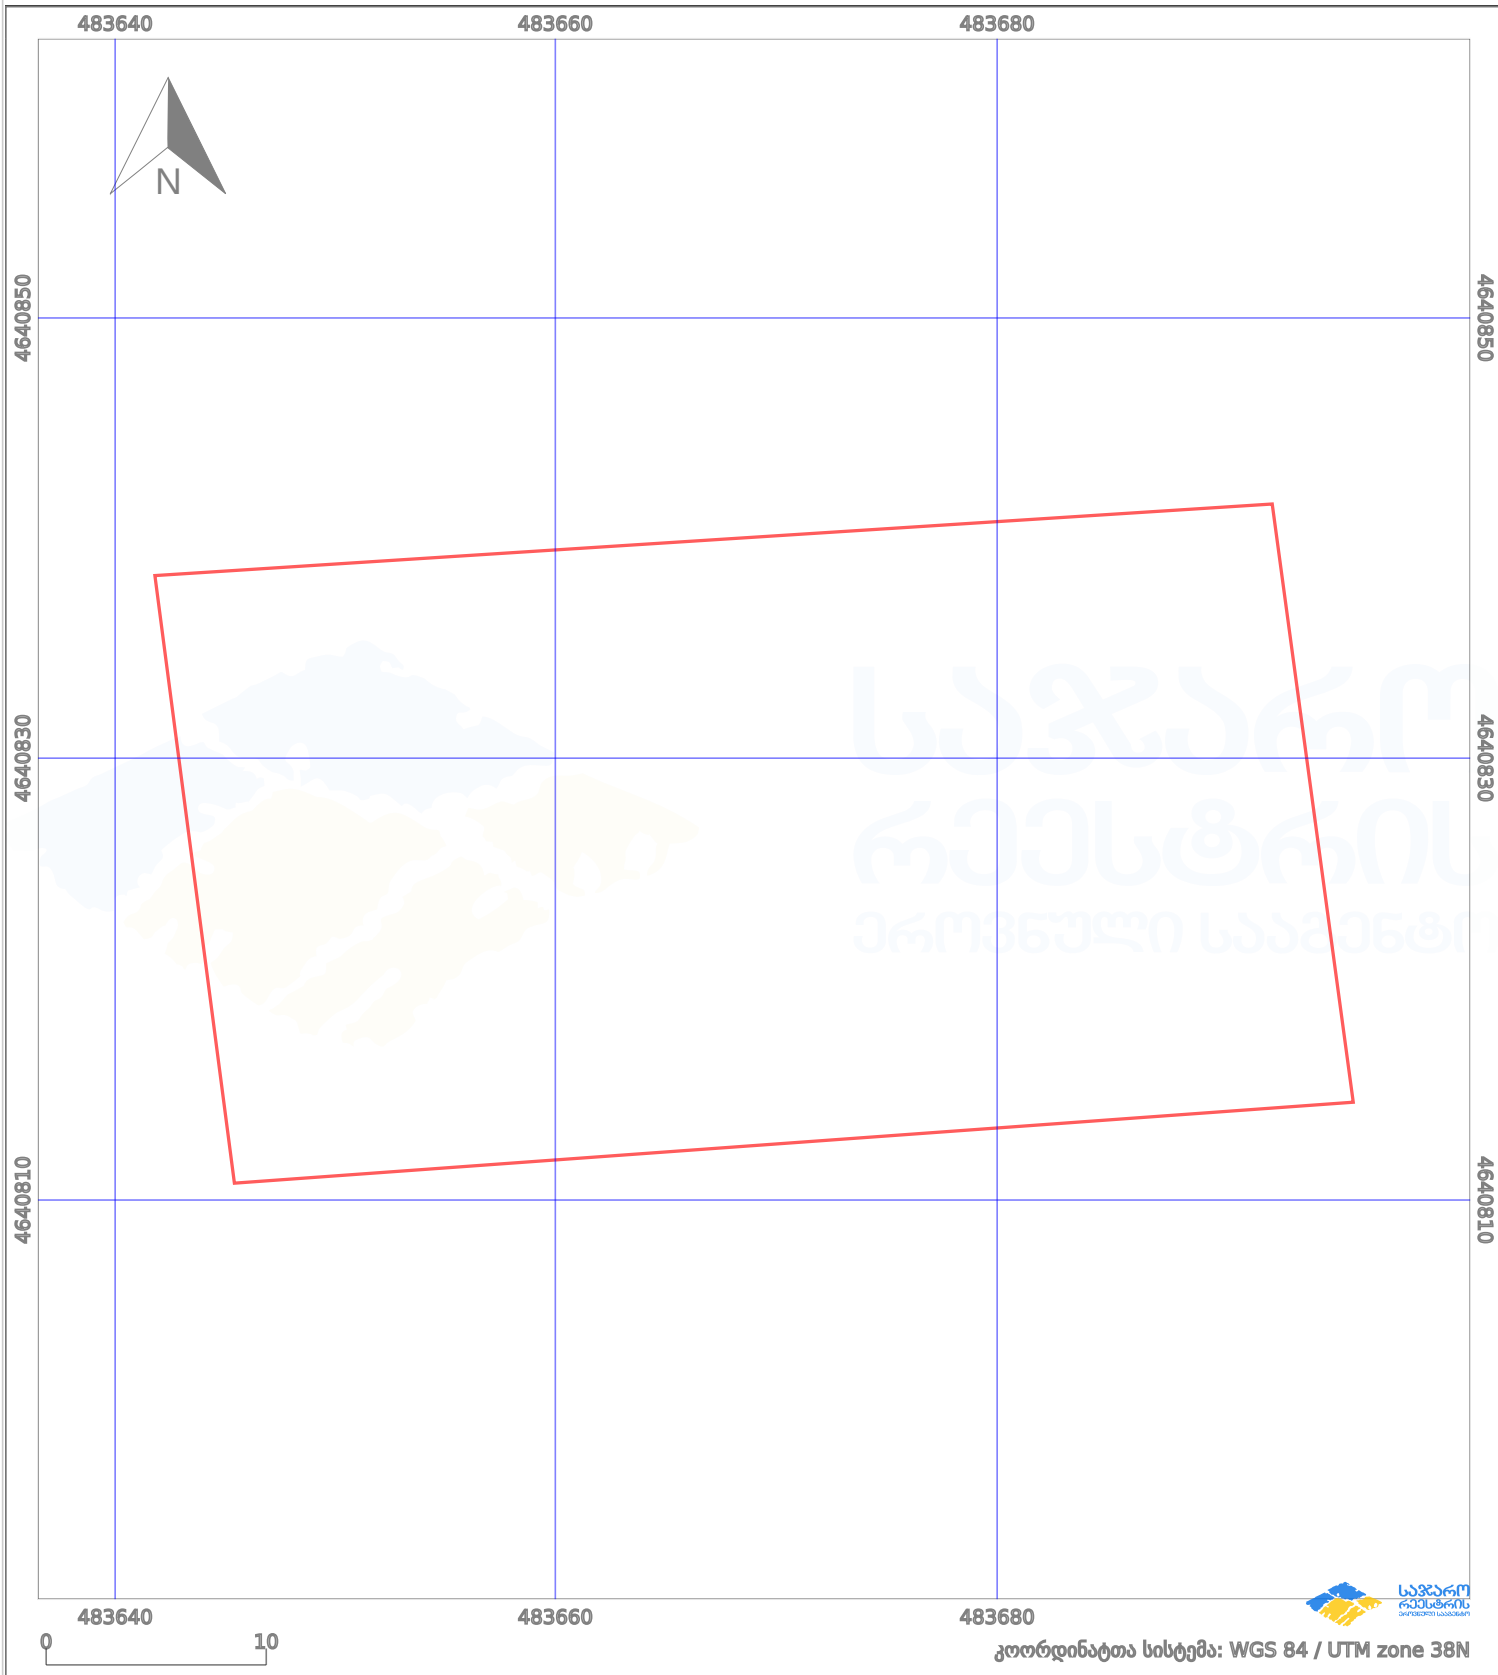

საკადასტრო გეგმა

საჯარო რეესტრის ეროვნული
სააგენტო

საკადასტრო კოდი:

72.04.07.744

ნაკვეთის დანიშნულება:

სასოფლო-სამეურნეო

განცხადების ნომერი:

882022923409

ფართობი:

1400 კვ.მ (WGS 84 / UTM zone 38N)

მომზადების თარიღი:

12/12/2022

პირობითი აღნიშვნები:

- | | | | | | | | |
|--|--------------------|--|--------------------|--|--------------------|--|----------------|
| | ნაკვეთის საზღვარი | | მშენებარე ნაკებობა | | აშენებული ნაკებობა | | ქარსაფარი ზოლი |
| | საზომრივი ნაკებობა | | ტყის ფონდი | | ვალდებულება | | |