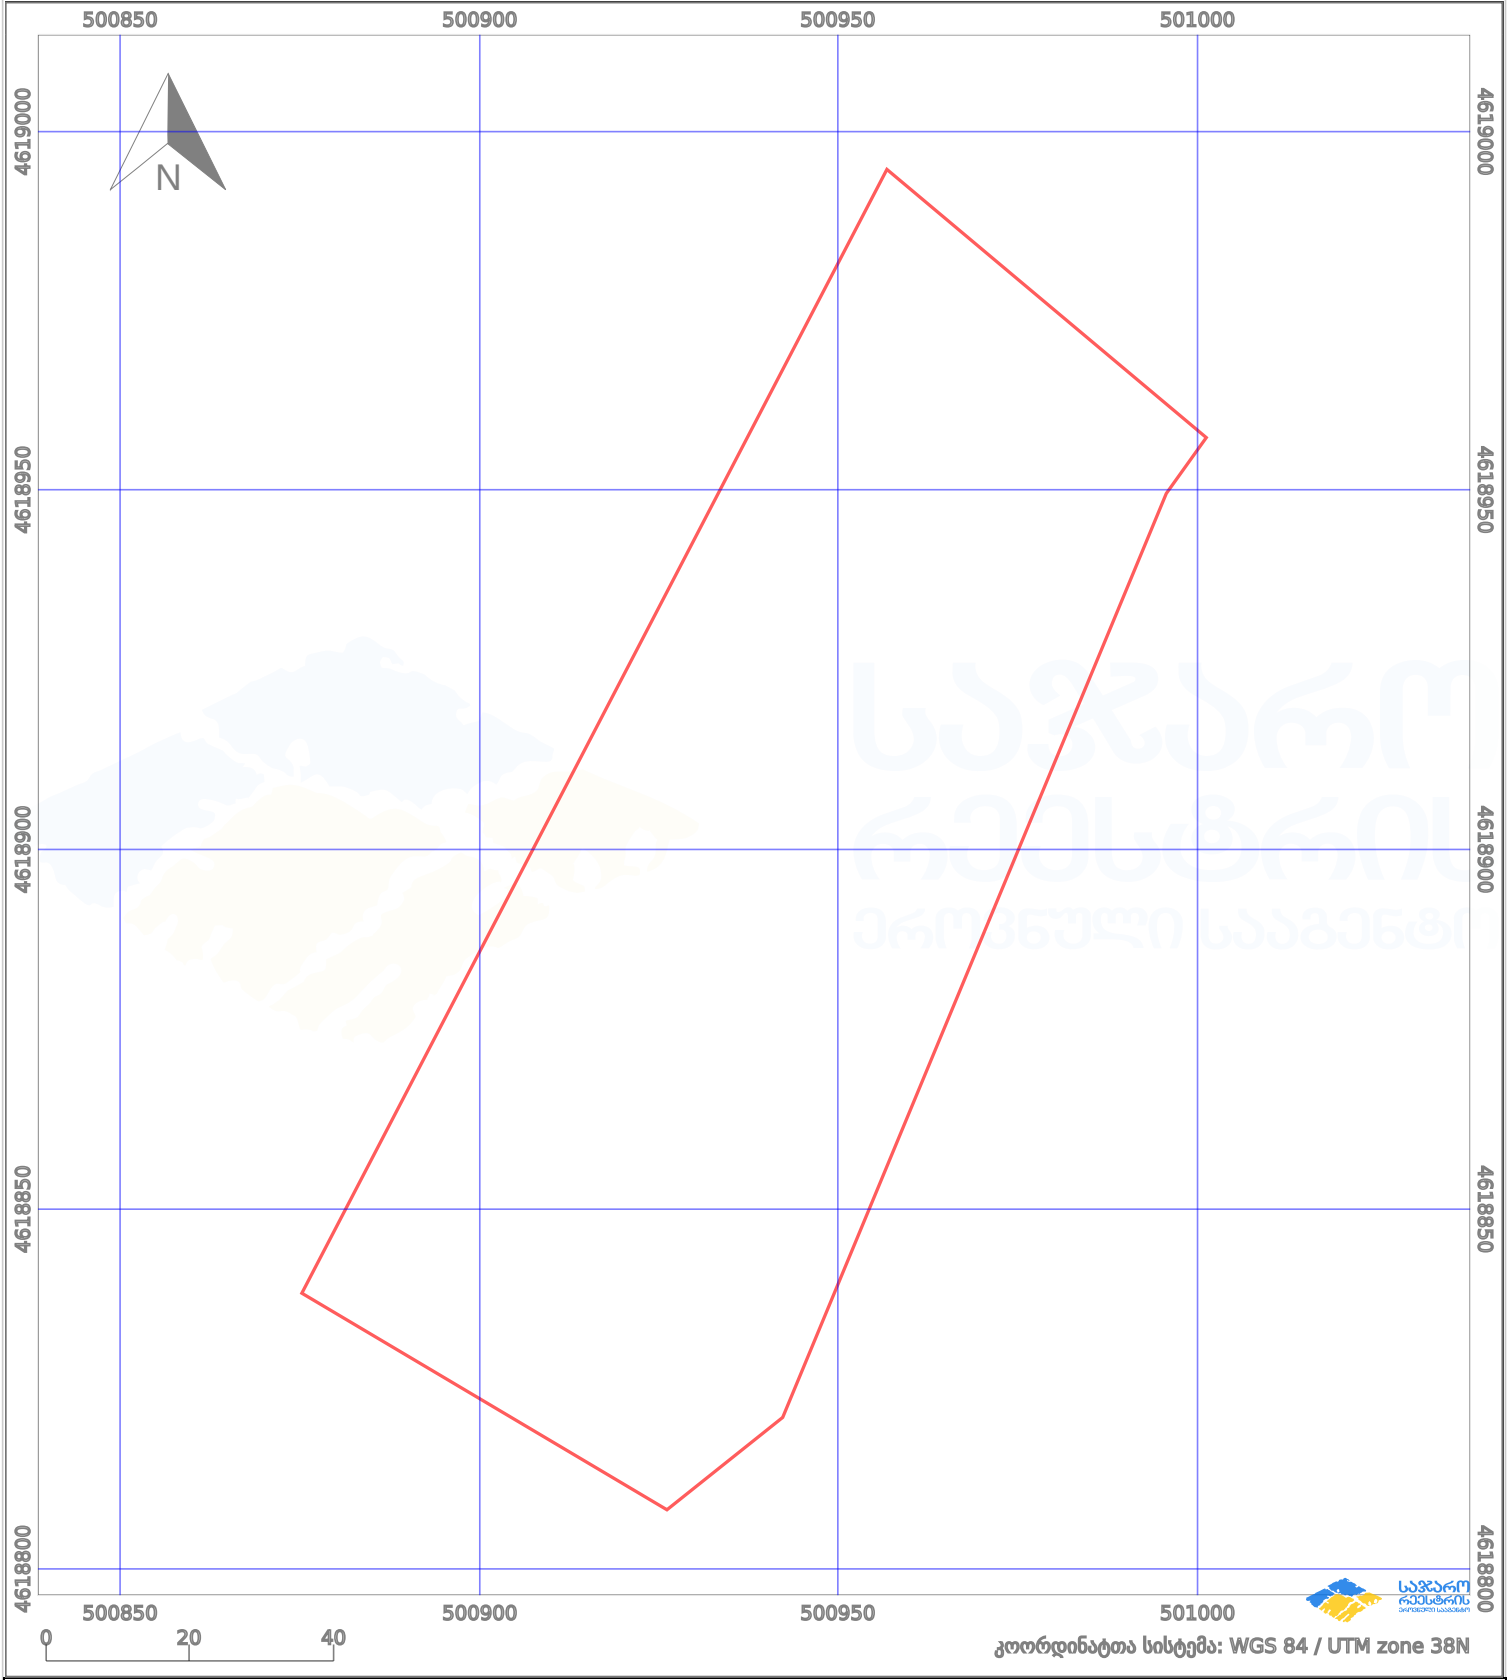

საკადასტრო გეგმა

საქართველოს რეესტრის ეროვნული სააგენტო

საკადასტრო კოდი:

81.08.09.659

ნაკვეთის დანიშნულება:

არასასოფლო სამეურნეო

განცხადების ნომერი:

892022016526

ფართობი:

10488 კვ.მ (WGS 84 / UTM zone 38N)

მომზადების თარიღი:

30/12/2022

პირობითი აღნიშვნები:

	ნაკვეთის საზღვარი		მშენებარე ნაგებობა		აშენებული ნაგებობა		ქარსაფარი ზოლი
	საზღვარი ნაგებობა		ტყის ფონდი		ვალდებულება		