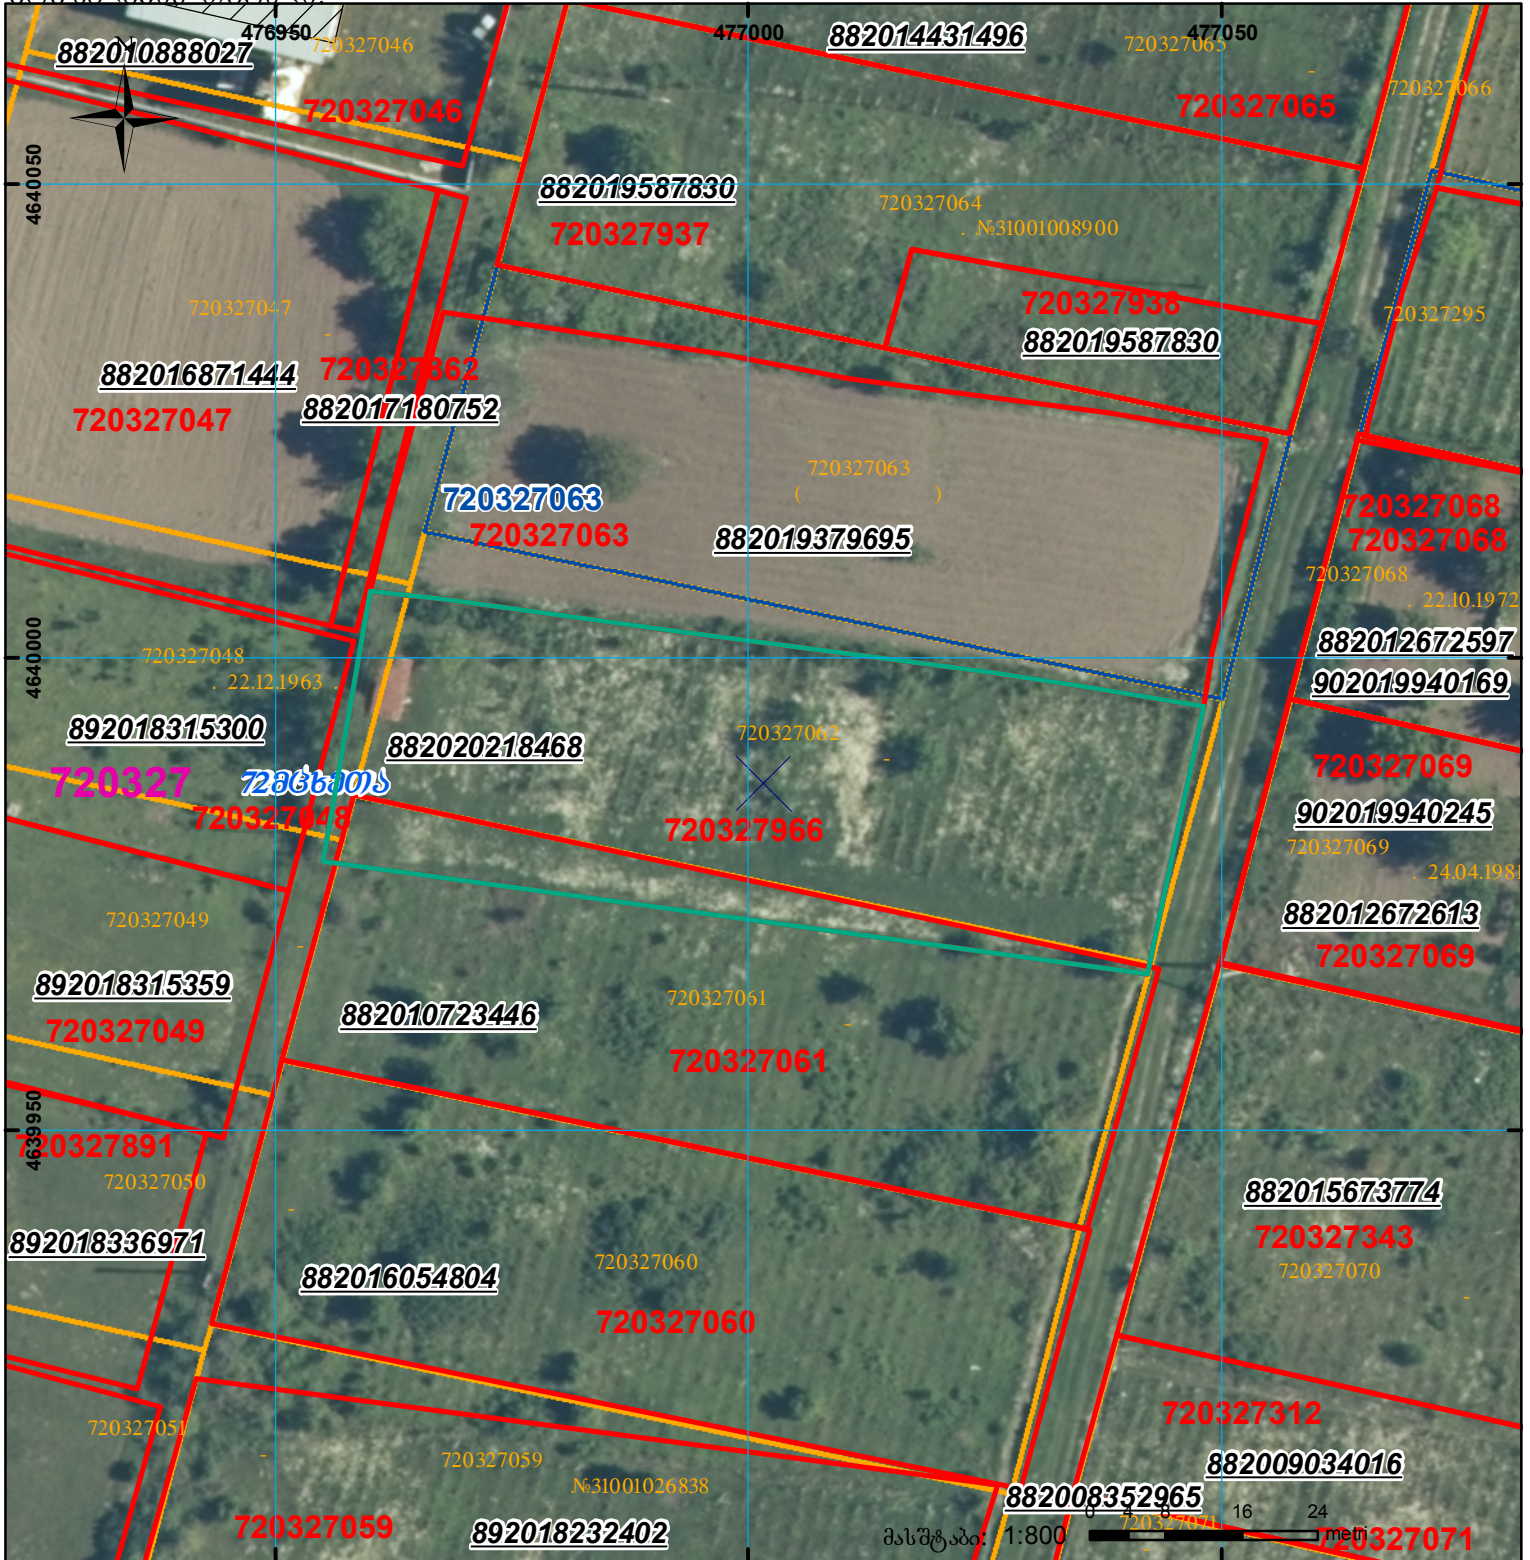

ზედადგანა რეგისტრირებულ მონაცემებთან : 72.03.27.061

მიწის ნაკვეთის საკადასტრო კოდი:
 განცხადების რეგისტრაციის ნომერი:
 მიწის ნაკვეთის ფართობი:
 დანიშნულება:
 მომზადების თარიღი:

72 03 27 966
 882020218468
 2585 კვ.მ.
 24.03.20

	შენიშვნა-ნაკვეთობა, პირობითი ნომერი/სართულიანობა		კალდებულება		საზოგადოებრივი ნაკვეთი
	მიწის ნაკვეთის საკადასტრო საზღვარი		მშენებარე ნაკვეთი		

UTM (საერთაშორისო) სისტემის კოორდ.