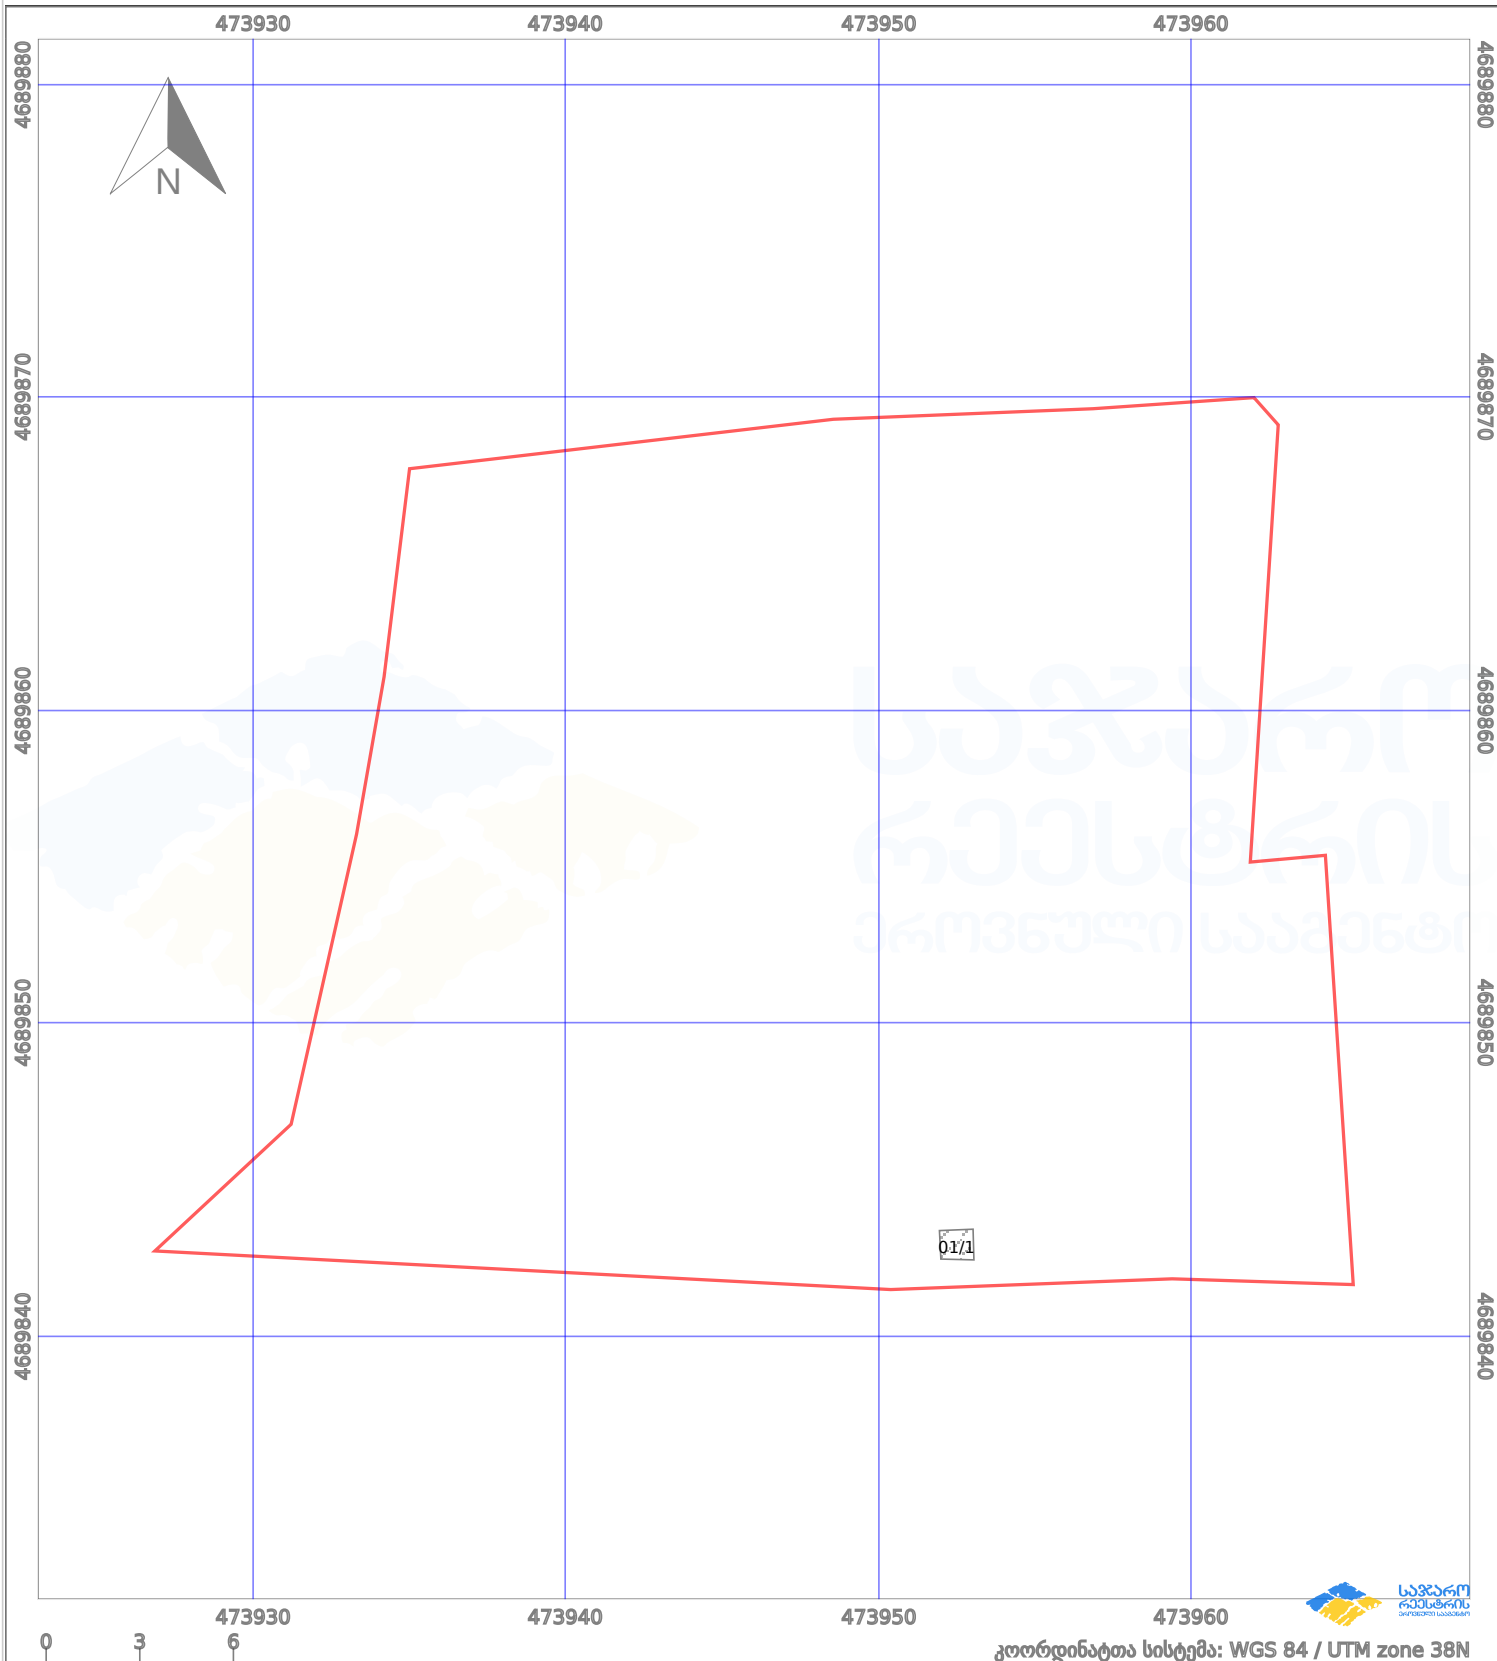

საკადასტრო გეგმა

საქართველოს რეესტრის ეროვნული სააგენტო

საკადასტრო კოდი:

71.53.08.757

ნაკვეთის დანიშნულება:

სასოფლო-სამეურნეო(საკარმიდამო)

განცხადების ნომერი:

892023225401

ფართობი:

837 კვ.მ (WGS 84 / UTM zone 38N)

მომზადების თარიღი:

08/01/2024

პირობითი აღნიშვნები:

- | | | | | | | | |
|--|--------------------|--|--------------------|--|--------------------|--|----------------|
| | ნაკვეთის საზღვარი | | მშენებარე ნაკებობა | | აშენებული ნაკებობა | | ქარსაფარი ზოლი |
| | საზომრივი ნაკებობა | | ტყის ფონდი | | ვალდებულება | | |