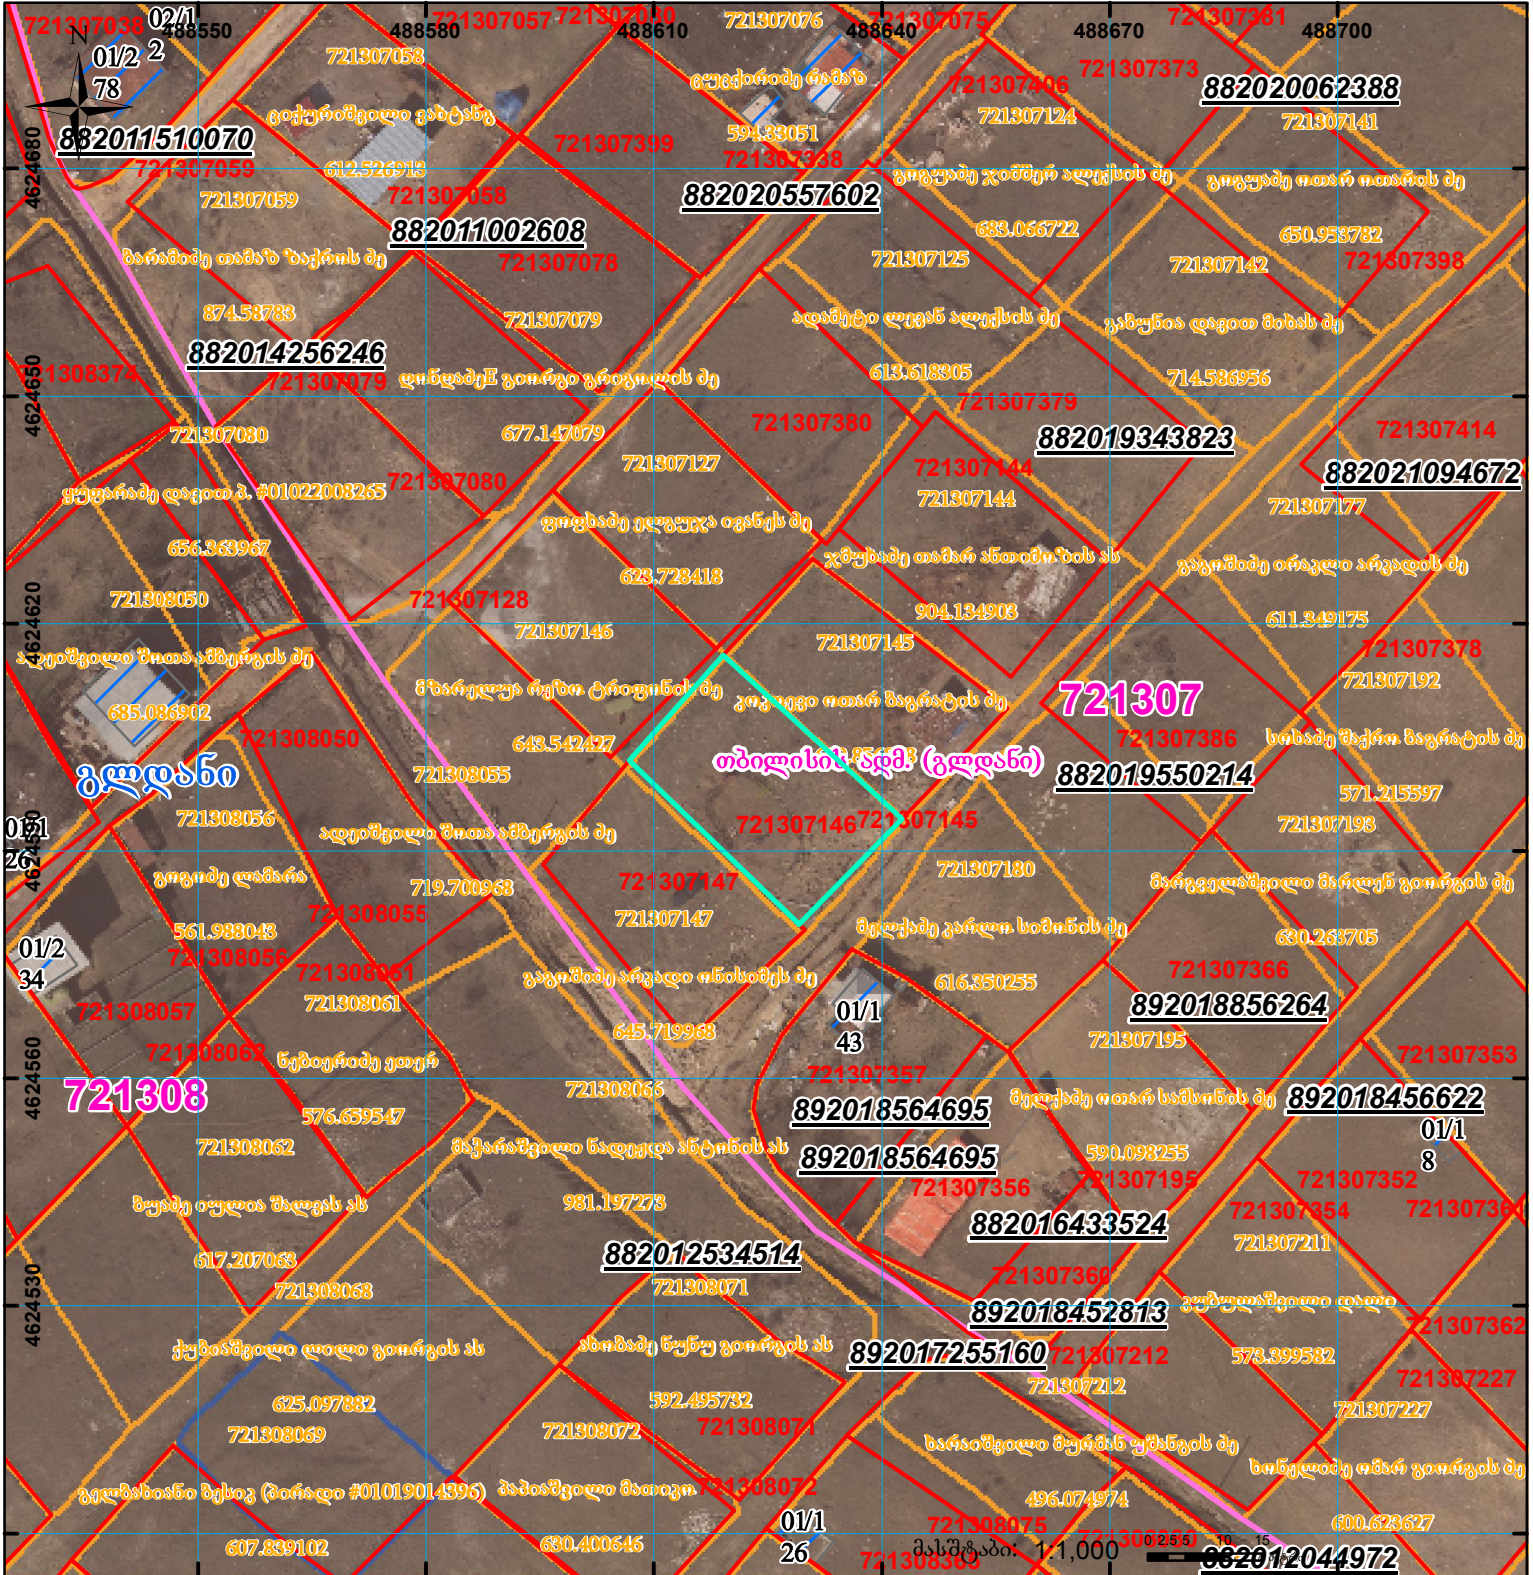

მიწის ნაკვეთის საკადასტრო კოდი:
 ბანკხალების რეგისტრაციის ნომერი:
 მიწის ნაკვეთის შარტობი:
 დანომრუდება:
 მომზადების თარიღი:

721307146
 882021247326
 600 კვ.მ.
 01.04.21

	შენიშვნა-ნაკვეთობა, პირობითი ნომერი/სართულიანობა		ვალდებულება		სარეგისტრაციოდ წარმოდგენილი ნაკვეთი
	მიწის ნაკვეთის საკადასტრო საზღვარი		შხენებარე ნაკვეთობა		ხაზობრივი ნაკვეთობა

UTM (საერთაშორისო) სისტემის კოორდ.