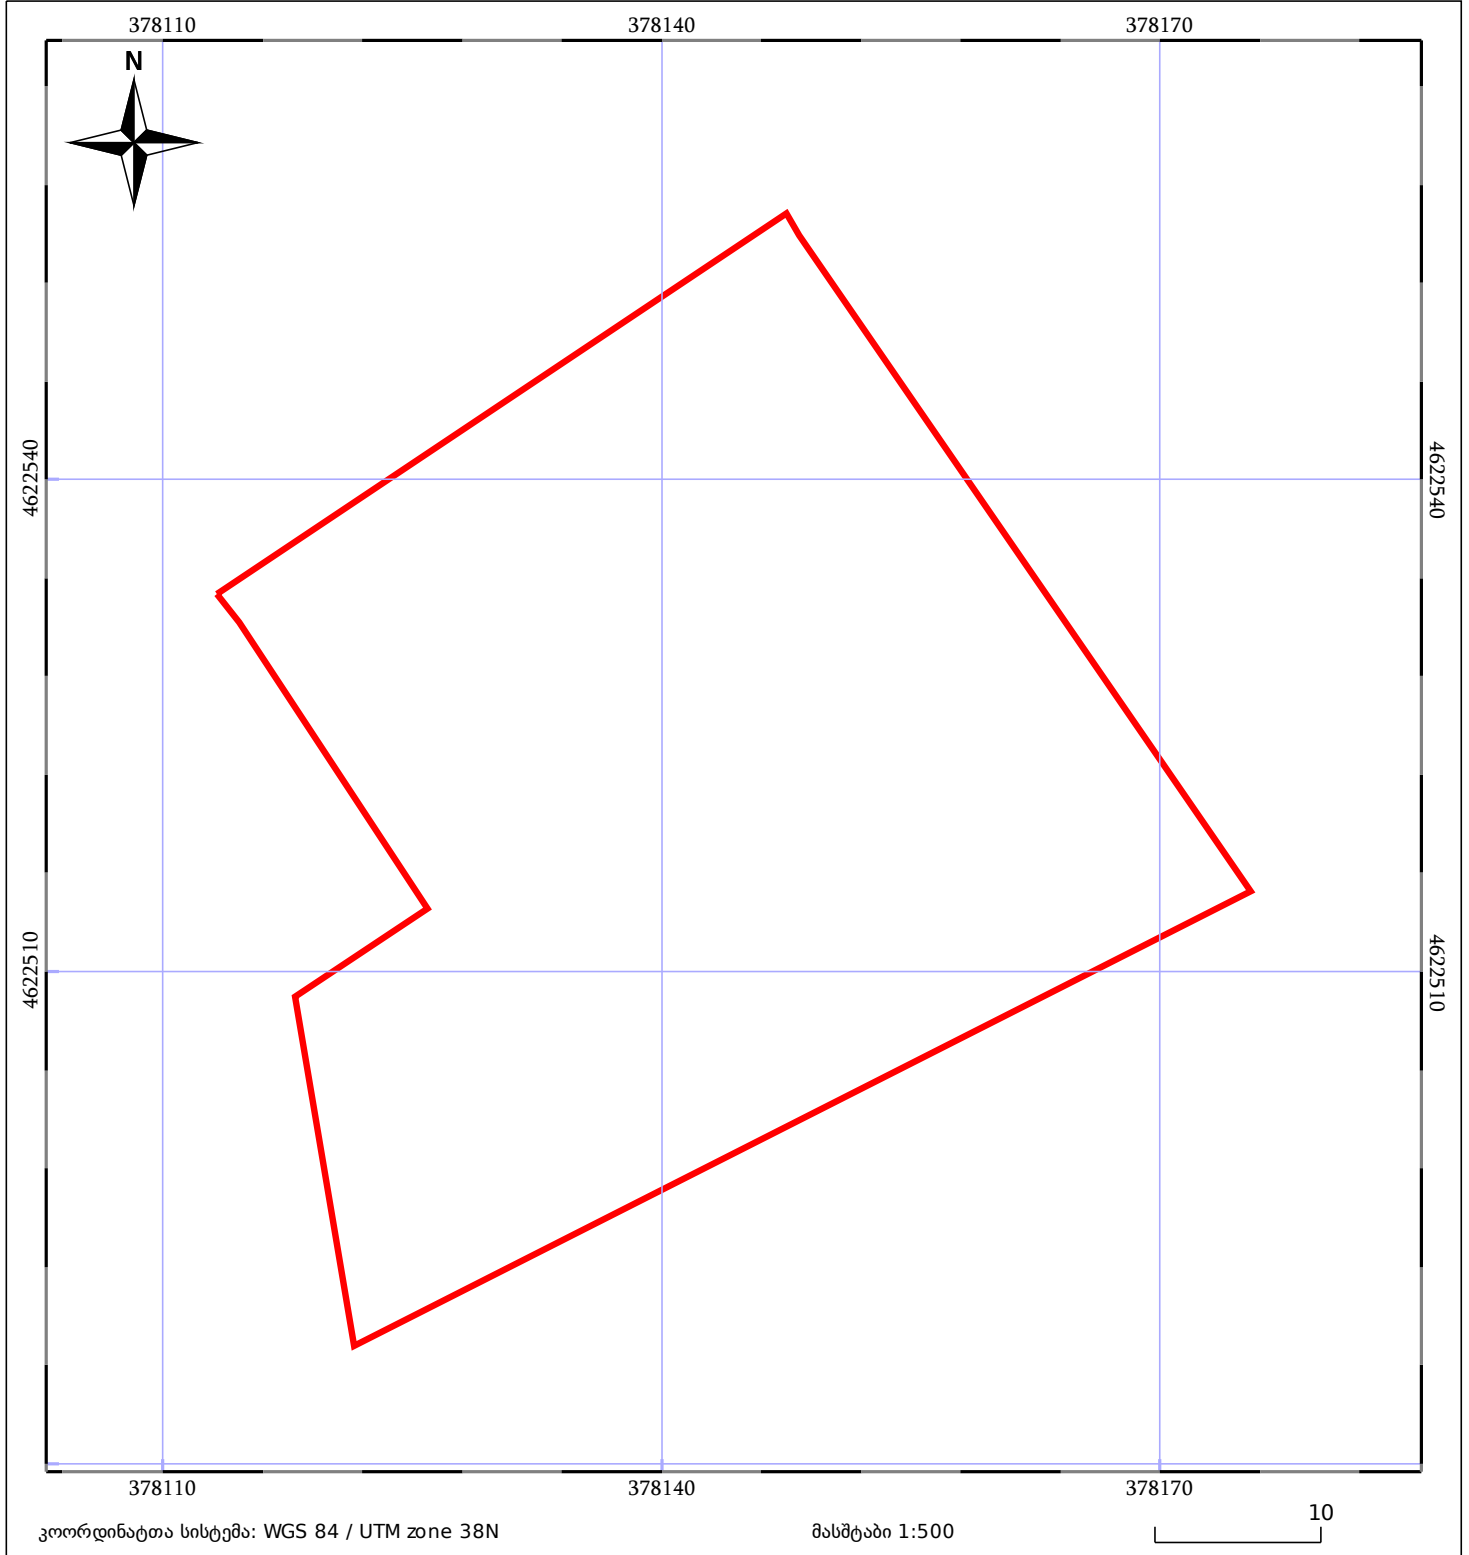

საკადასტრო გეგმა

საჯარო რეესტრის ეროვნული
სააგენტო

საკადასტრო კოდი: **64.30.08.211**

ნაკვეთის დანიშნულება:

სასოფლო-სამეურნეო(სათიბი)

განცხადების ნომერი: **882015708153**

ფართობი:

2262 კვ.მ (WGS 84 / UTM zone 38N)

მომზადების თარიღი: **21/12/2015**

ნაკვეთის საკადასტრო საზღვარი	საზომრივი ნაგებობა	ტყის ფონდი
შენობა/ნაგებობა	მშენებარე ნაგებობა	ვალდებულება