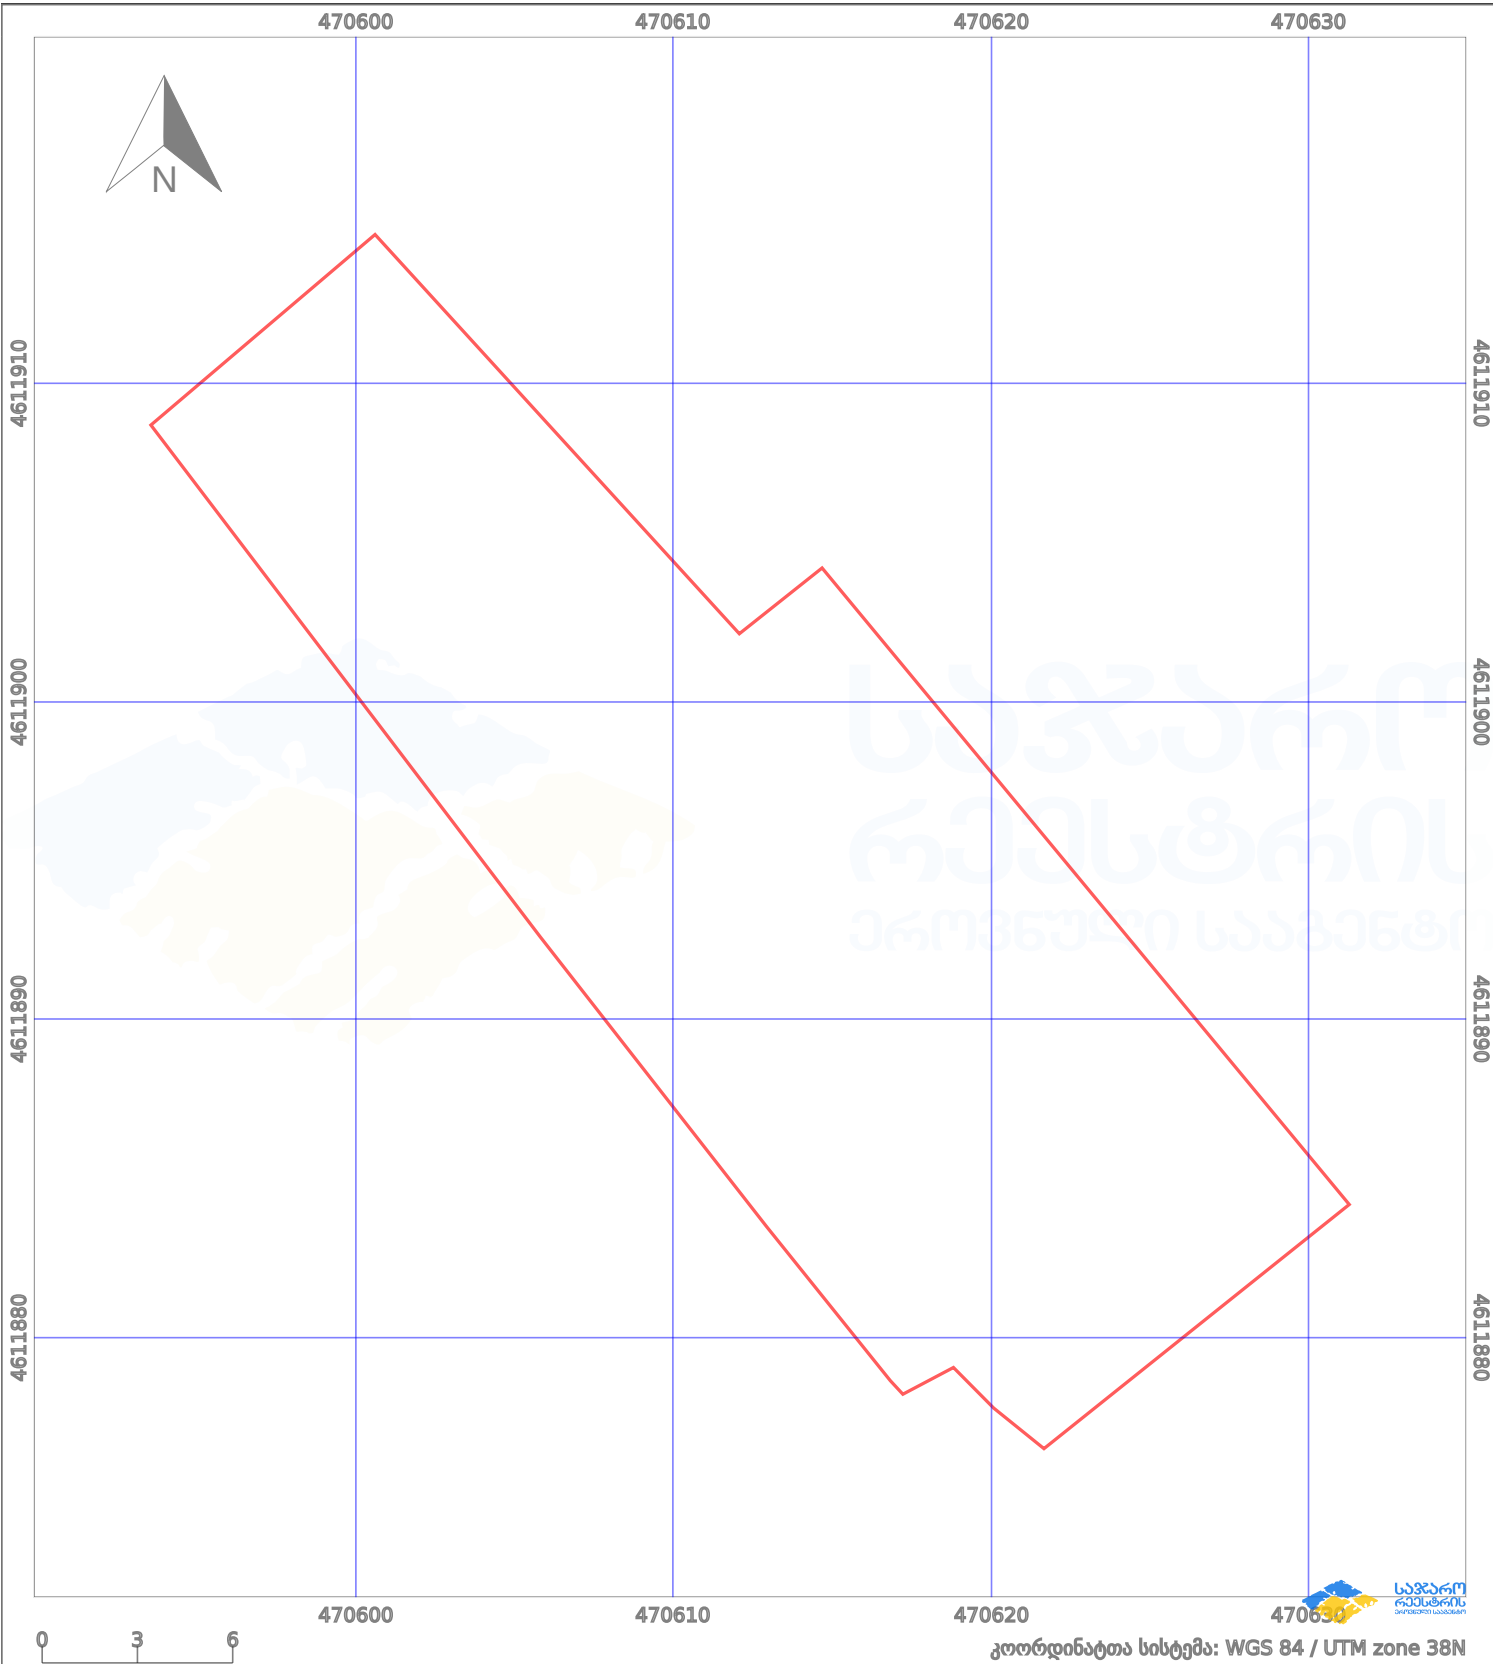

საკადასტრო გეგმა

საქართველოს რეესტრის ეროვნული სააგენტო

საკადასტრო კოდი: **01.81.01.135.233**

ნაკვეთის დანიშნულება:

სასოფლო-სამეურნეო(საკარმიდამო)

განცხადების ნომერი: **882025283216**

ფართობი:

536 კვ.მ (WGS 84 / UTM zone 38N)

მომზადების თარიღი: **27/05/2025**

პირობითი აღნიშვნები:

	ნაკვეთის საზღვარი		მშენებარე ნაგებობა		აშენებული ნაგებობა		მინისქვეშა ნაგებობა
	საზღვარი ნაგებობა		ტყის ფონდი		ვალდებულება		ქარსაფარი ბოლი