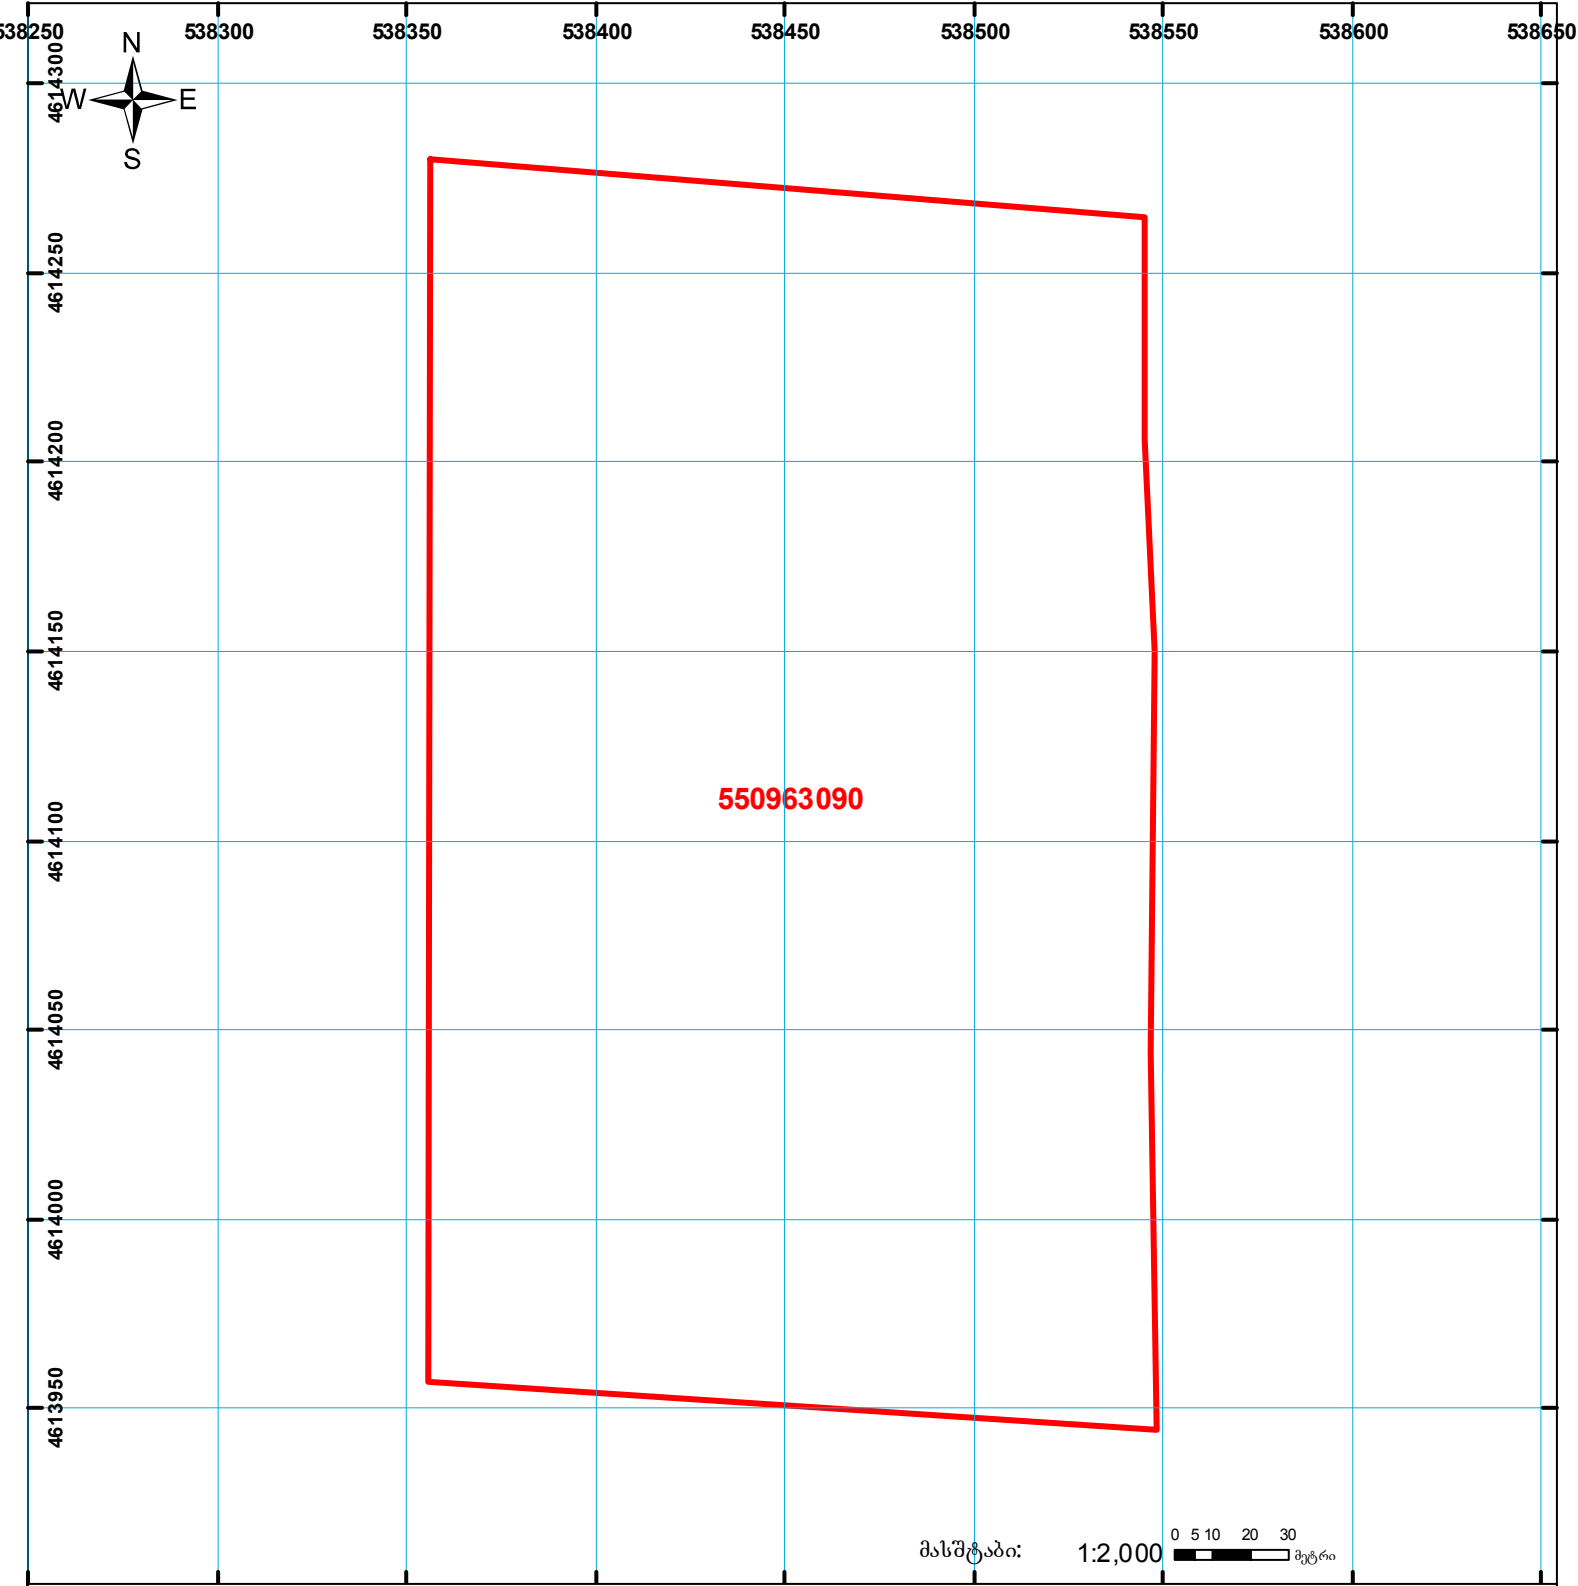

საქართველოს იუსტიციის სამინისტრო  
საჯარო რეესტრის ეროვნული სააგენტო  
საკადასტრო გეგმა

მიწის ნაკვეთის საკადასტრო კოდი:  
ბანცხალების რეგისტრაციის ნომერი:  
მიწის ნაკვეთის ფართობი:  
ღანიშნულება:  
კატეგორია:  
მოგზალების თარიღი:

55 09 63 090  
882013026784  
61399 კვ.მ.  
სასოფლო-სამეურნეო

28.01.2013

მასშტაბი: 1:2,000

შენიშვნა-ნაგებობა,  
პირობითი ნომერი/სართულიანობა

ვალდებულება

საზოგადოებრივი ნაგებობა

მიწის ნაკვეთის საკადასტრო საზღვარი