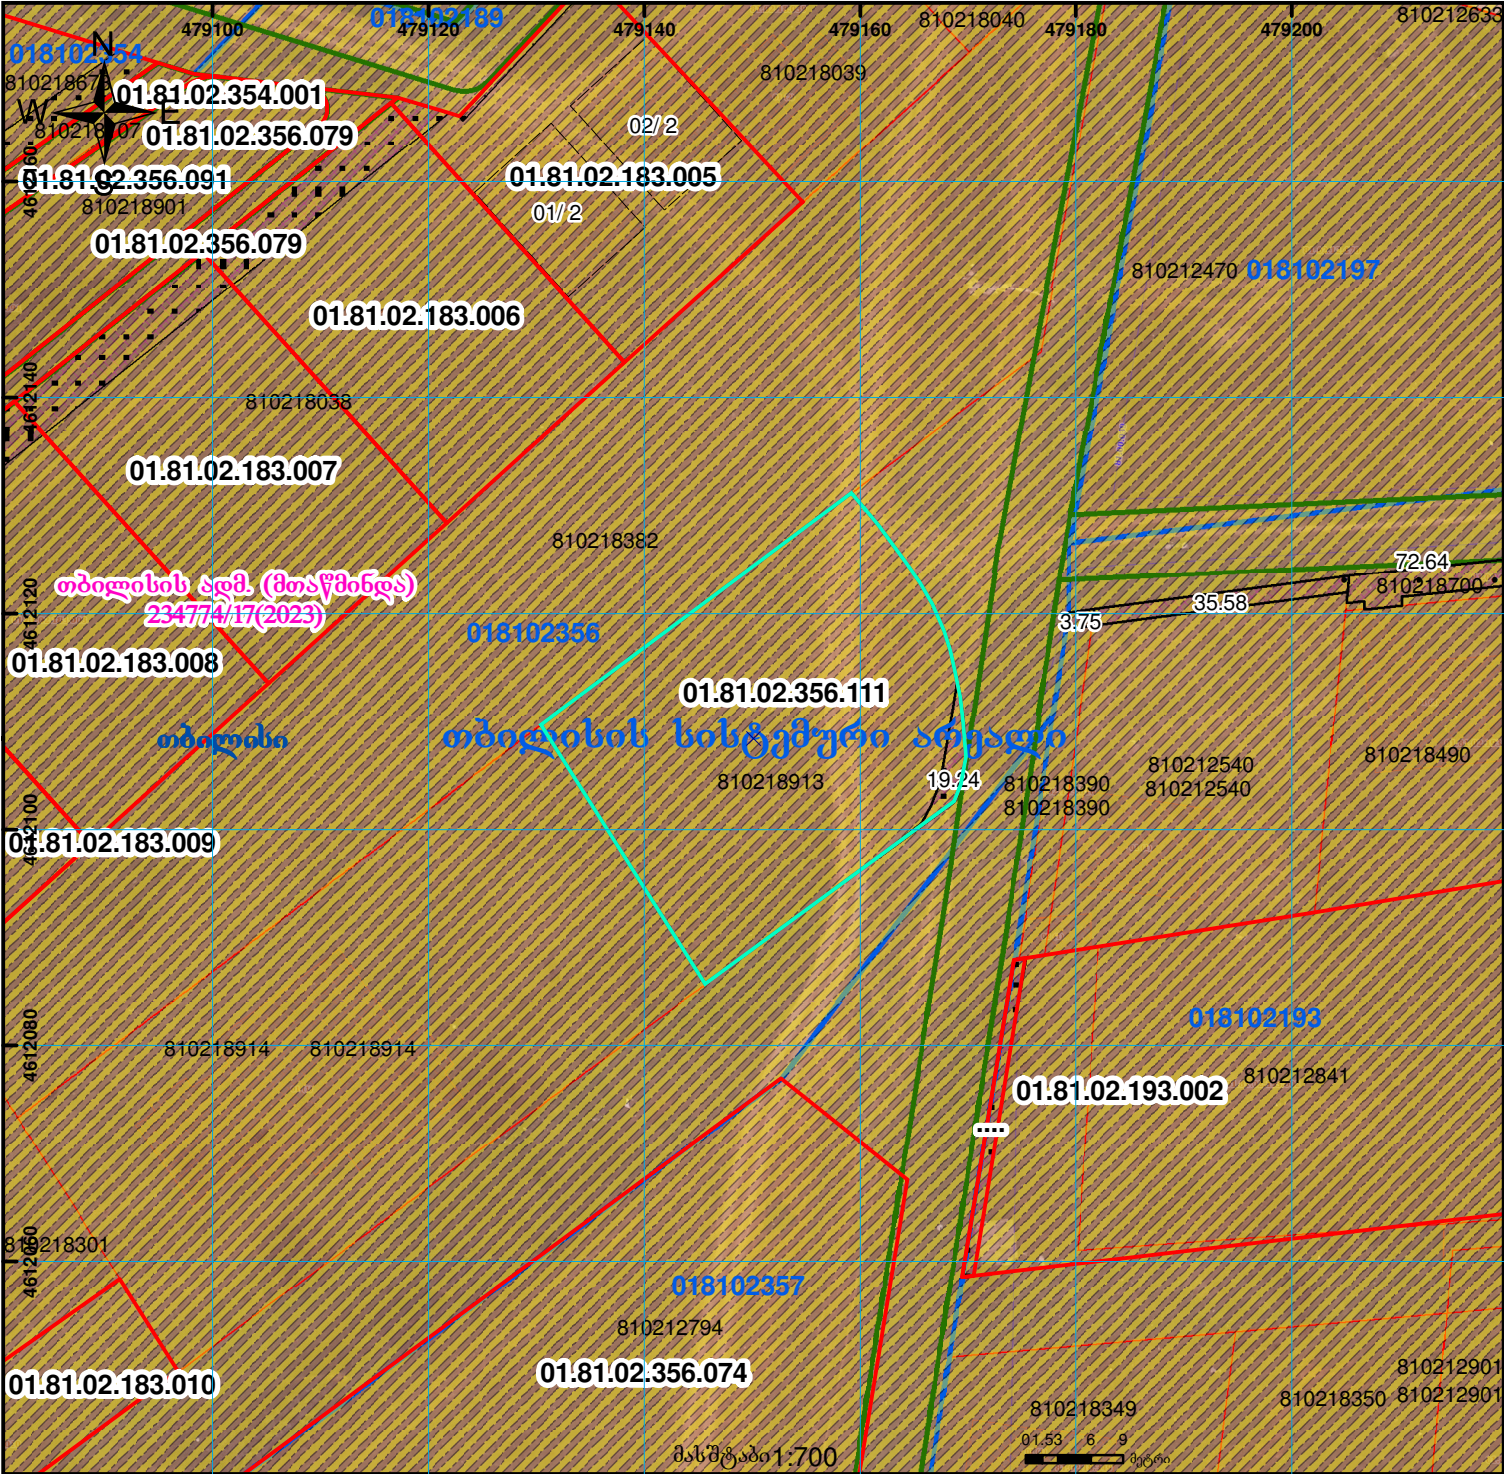

მიწის ნაკვეთის საკადასტრო კოდი:
ბანცხალების რეგისტრაციის ნომერი:
მიწის ნაკვეთის ფართობი:

01.81.02.356.111
892024164649
1000 კვ.მ.

მომზადების თარიღი

11.12.24

	შენიშვნა-ნაგებობა, პირობითი ნომერი/სართულიანობა		ვალდებულება		საზღვროვი ნაგებობა	 UTM (საერთაშორისო) სისტემის კოორდ.
	მიწის ნაკვეთის საკადასტრო საზღვარი		მშენებარე ნაგებობა		მიწისქვეშა ნაგებობა	