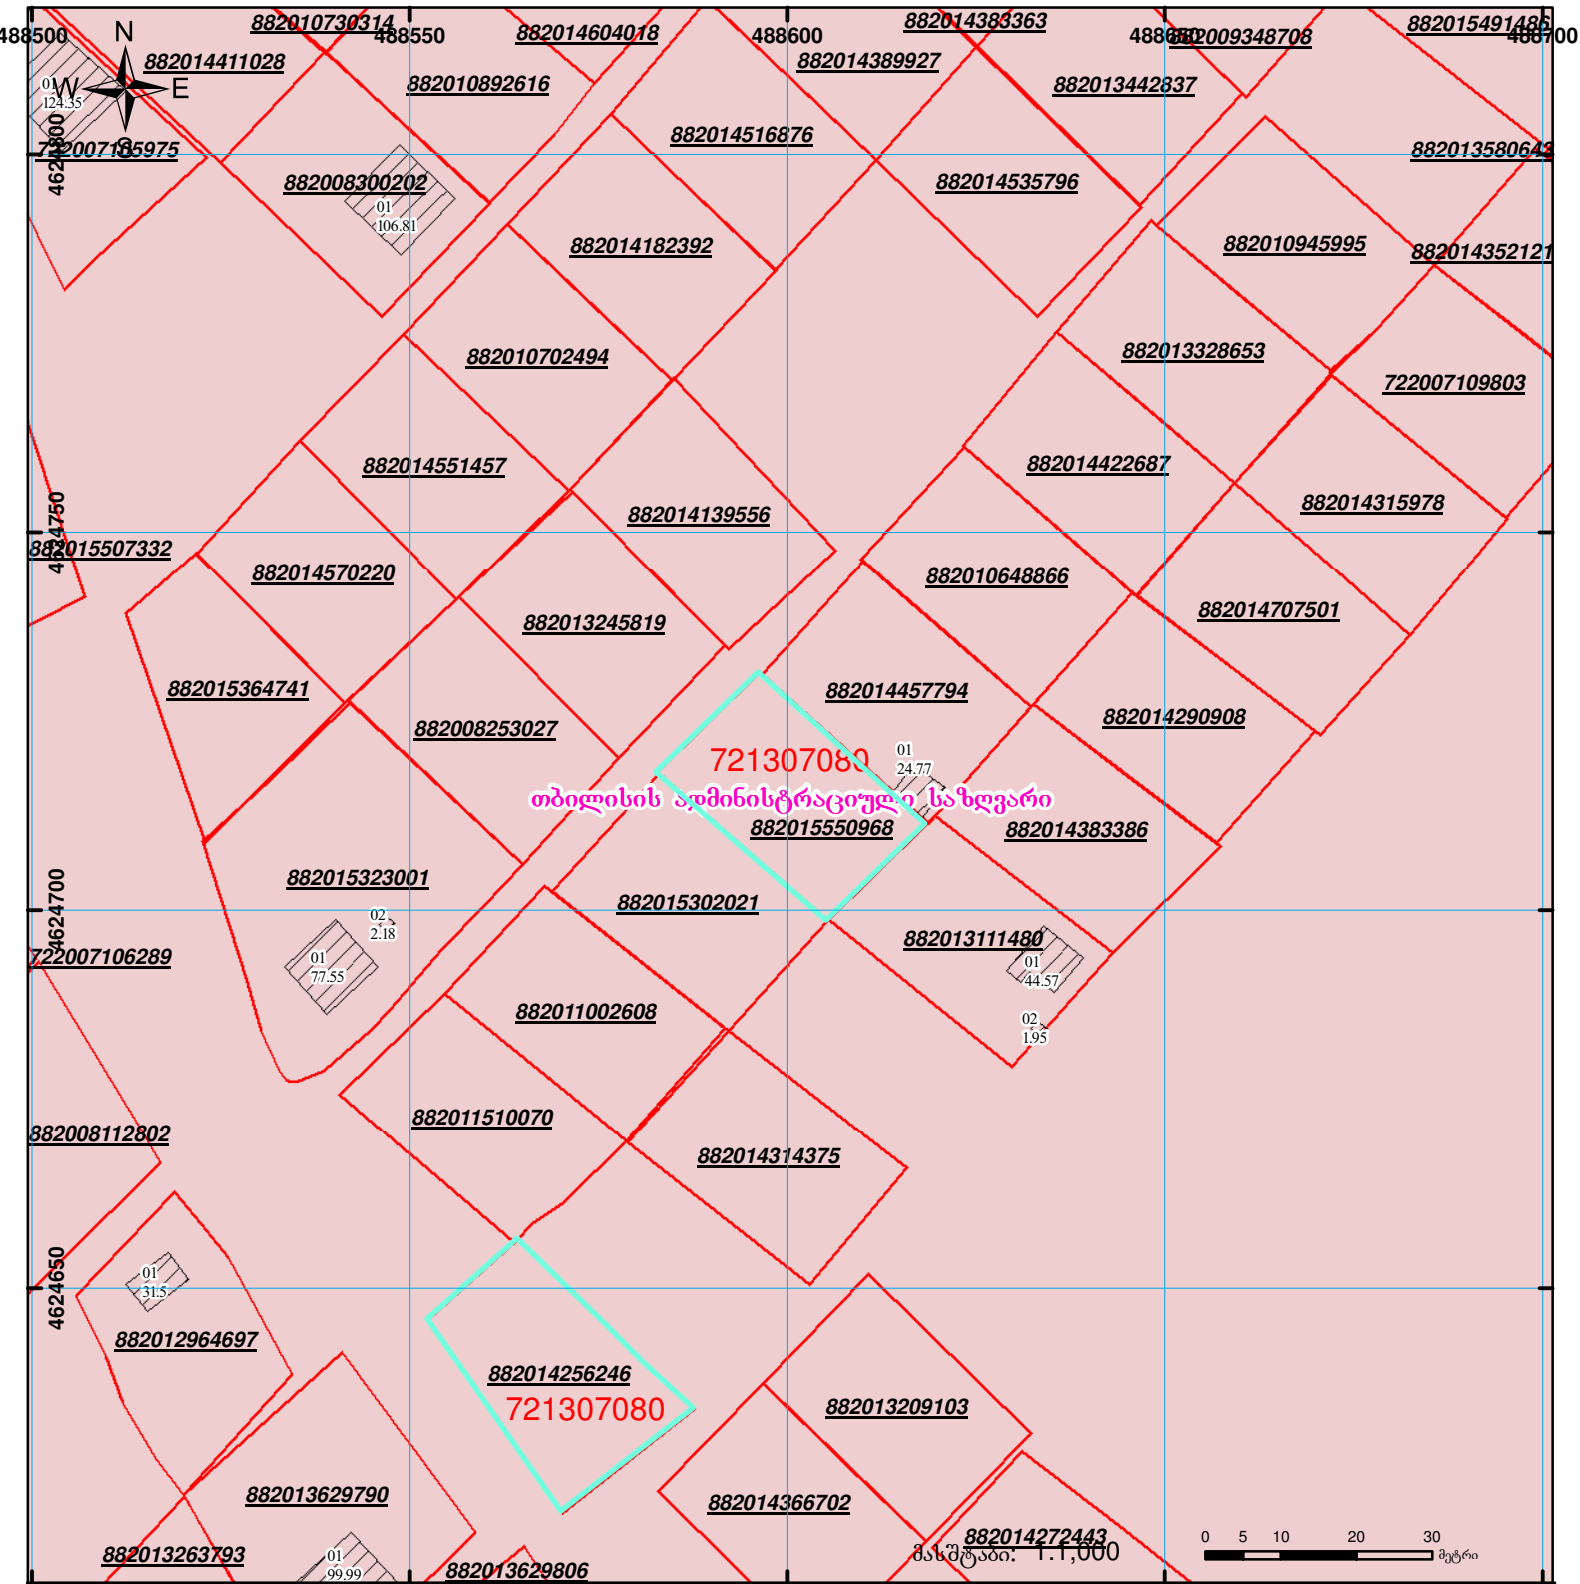

ცვლილება მონიშნულია იცვლება 1/3 ზე მეტად

მომზადების თარიღი:

02.10.15

721307080
თბილისის ადმინისტრაციული საზღვარი
882015550968

	შენიშნულია ნაგებობა, პირობითი ნომერი/სართულიანობა		ვალდებულება		საზღვრის ნაგებობა
	მიწის ნაკვეთის საკადასტრო საზღვარი		მშენებარე ნაგებობა		

0 5 10 20 30 მეტრი

UTM (საერთაშორისო) სისტემის კოორდ.