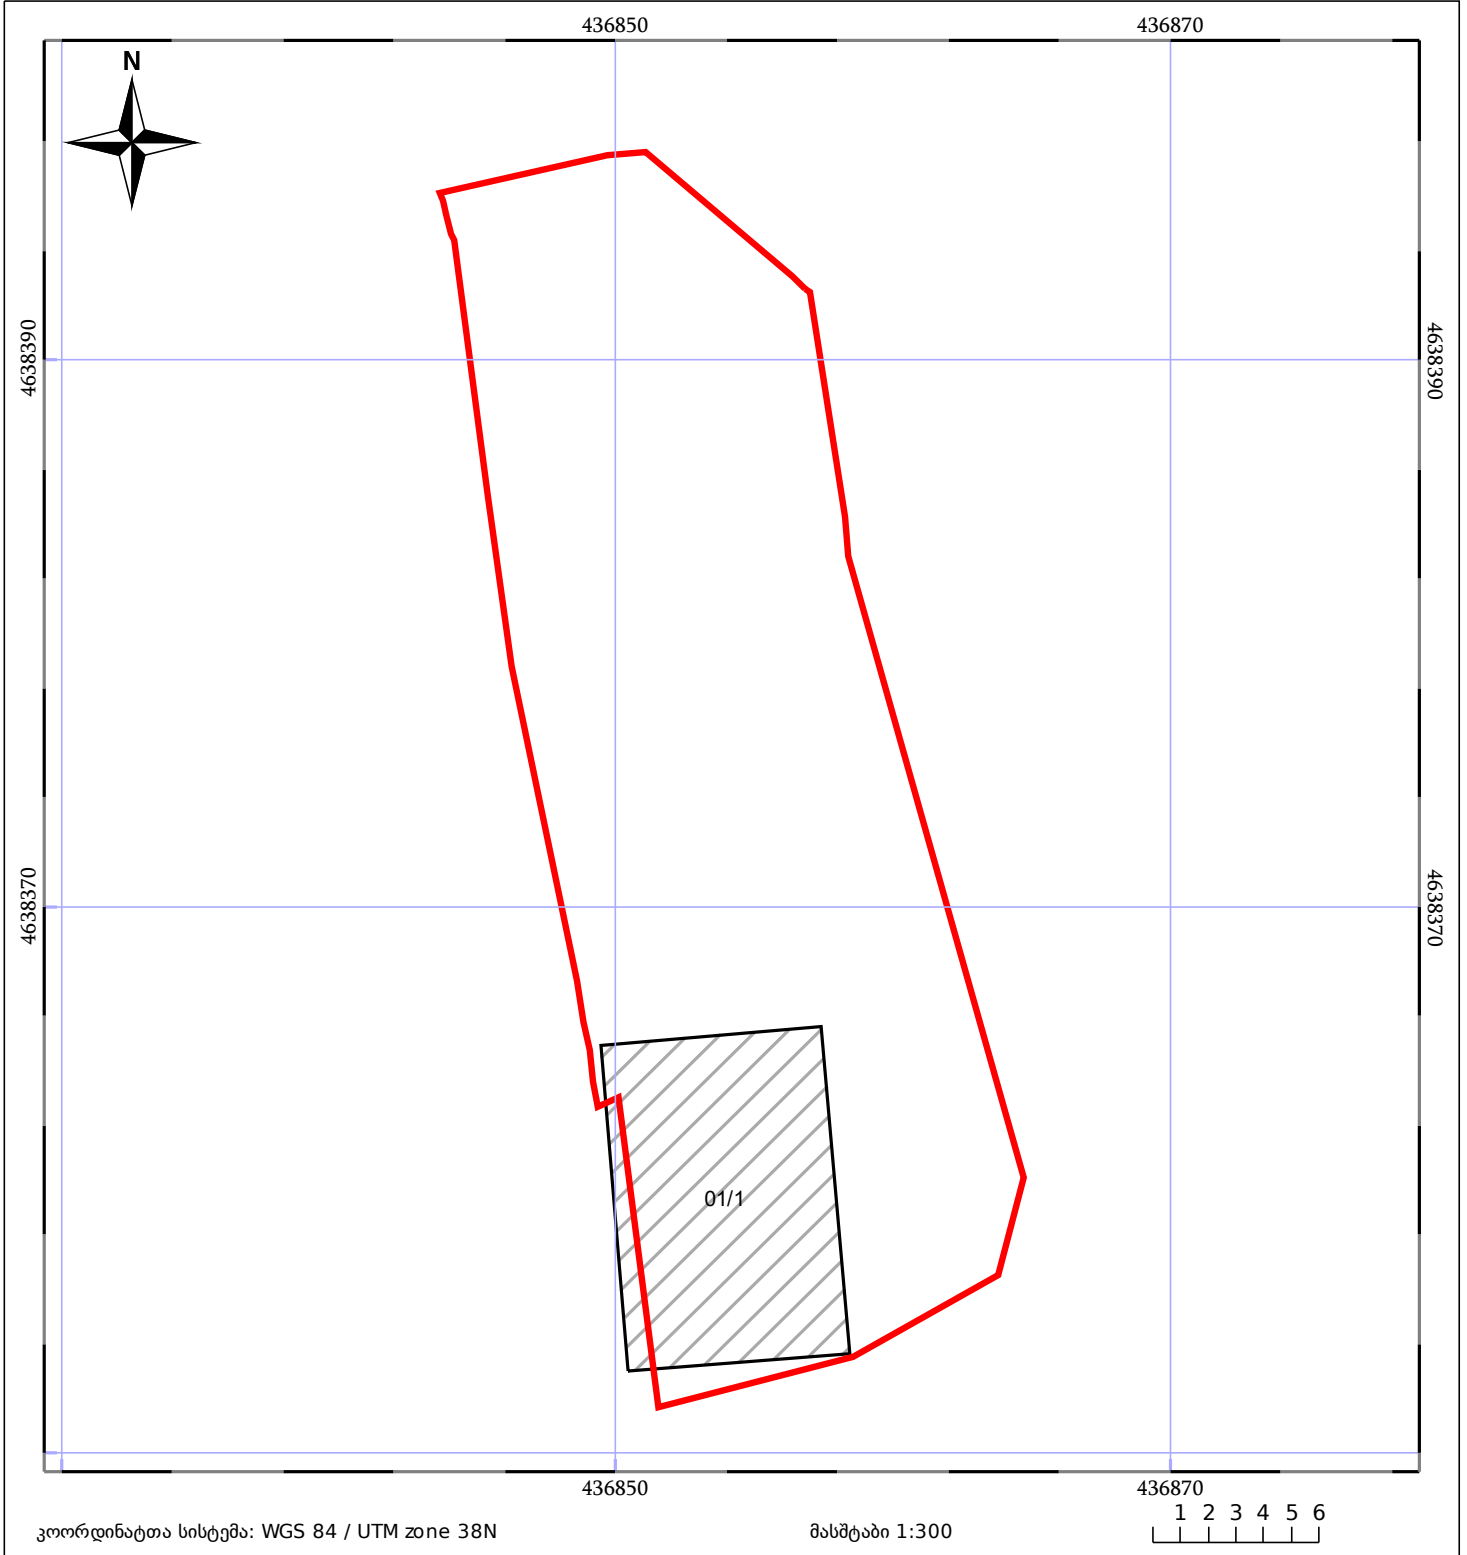

საკადასტრო გეგმა

საჯარო რეესტრის ეროვნული
სააგენტო

საკადასტრო კოდი: **67.15.44.140**

ნაკვეთის დანიშნულება:

სასოფლო-სამეურნეო (საკარმიდამო)

განცხადების ნომერი: **882024239457**

ფართობი:

567 კვ.მ (WGS 84 / UTM zone 38N)

მომზადების თარიღი: **28/02/2024**

05/25	მშენებარე ნაგებობა		ნაკვეთის საკადასტრო საზღვარი	05/25	შენობა/ნაგებობა
	სამომავლო ნაგებობა		ტყის ფონდი		ვალდებულება