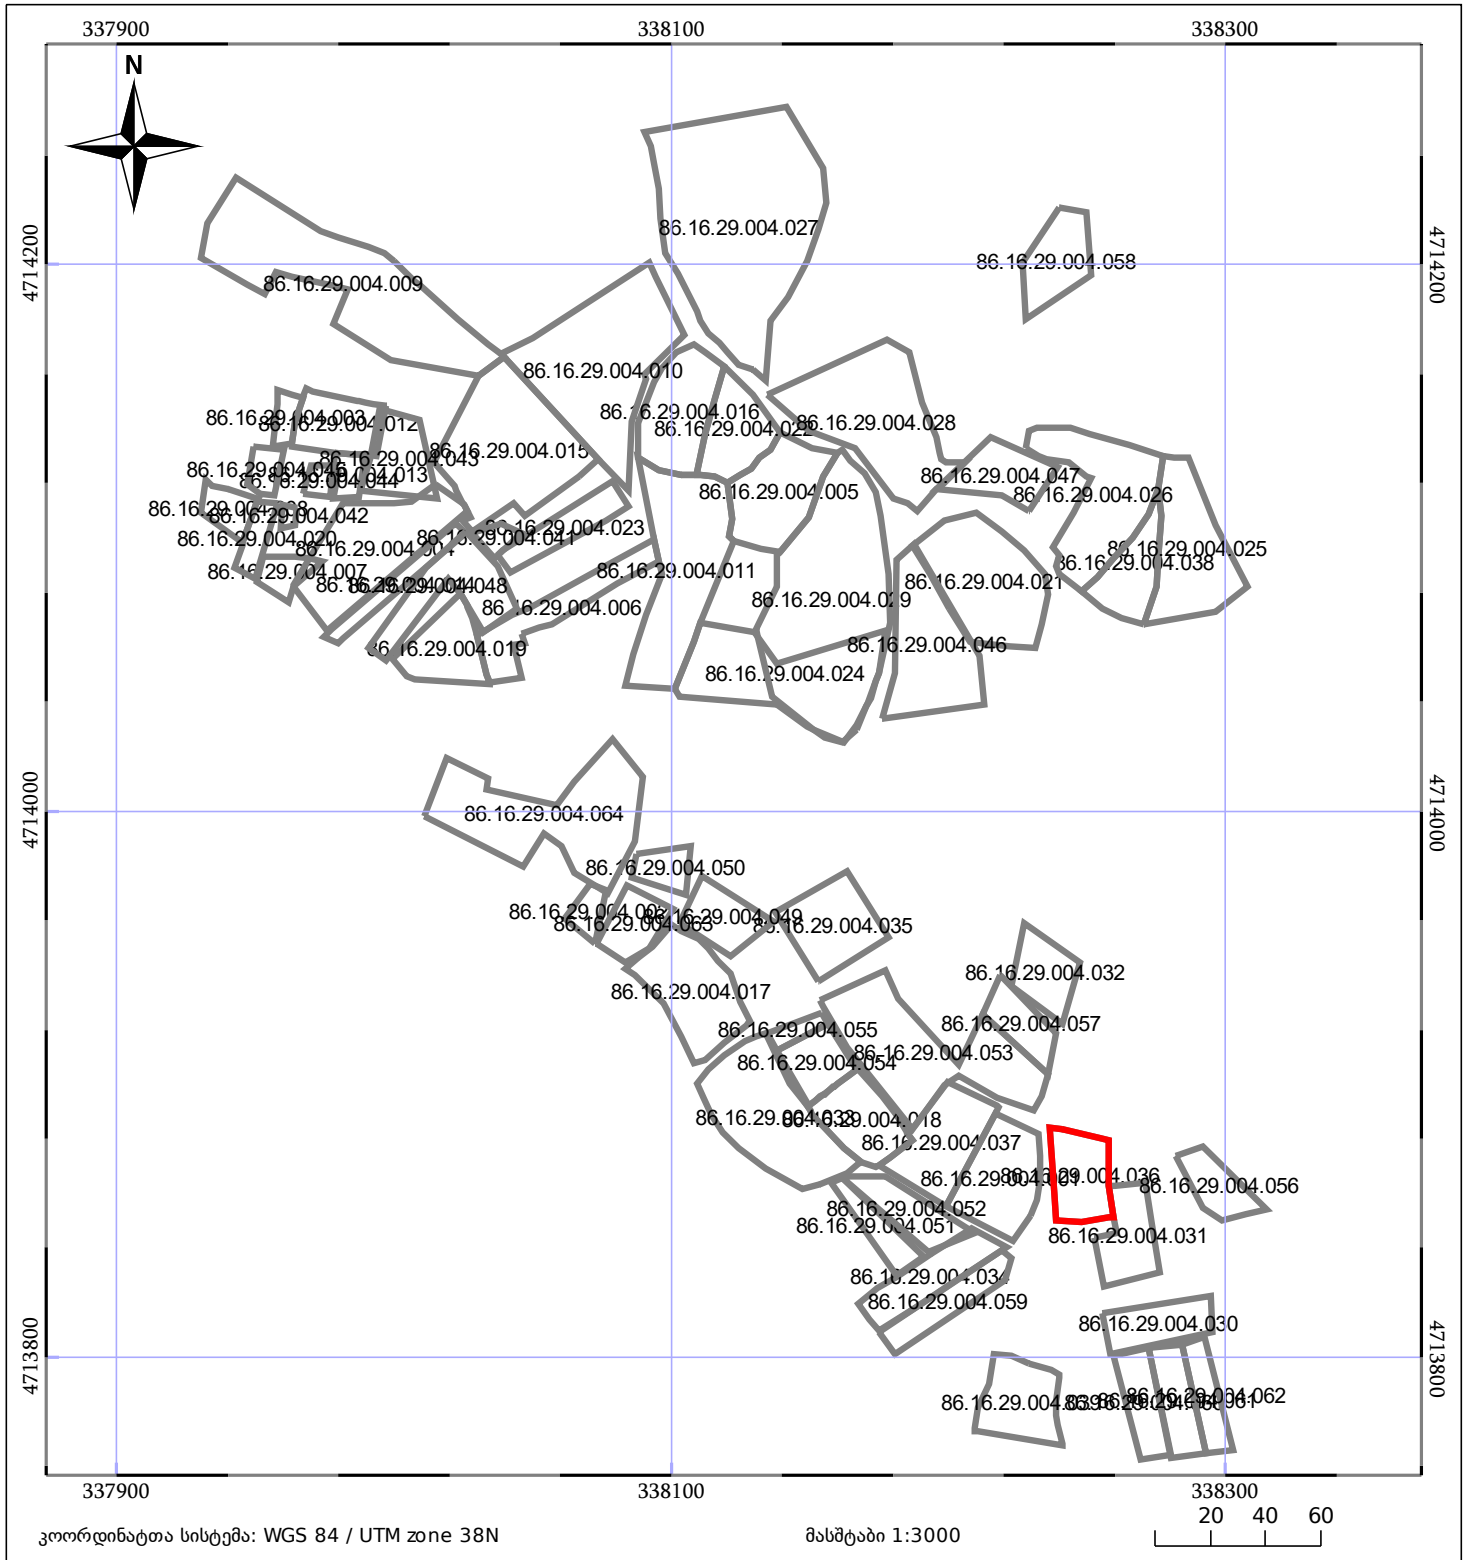

ბლოკის გეგმა

საჯარო რეესტრის ეროვნული
სააგენტო

ბლოკის საკადასტრო კოდი: **86.16.29.004**

მომზადების თარიღი: **20/01/2021**

განცხადების ნომერი: **882020913409**

05/25	შენიშნული ნაკვეთი		ნაკვეთის საკადასტრო საზღვარი
05/25	შენიშნული ნაკვეთი		ბლოკის საკადასტრო ფენა