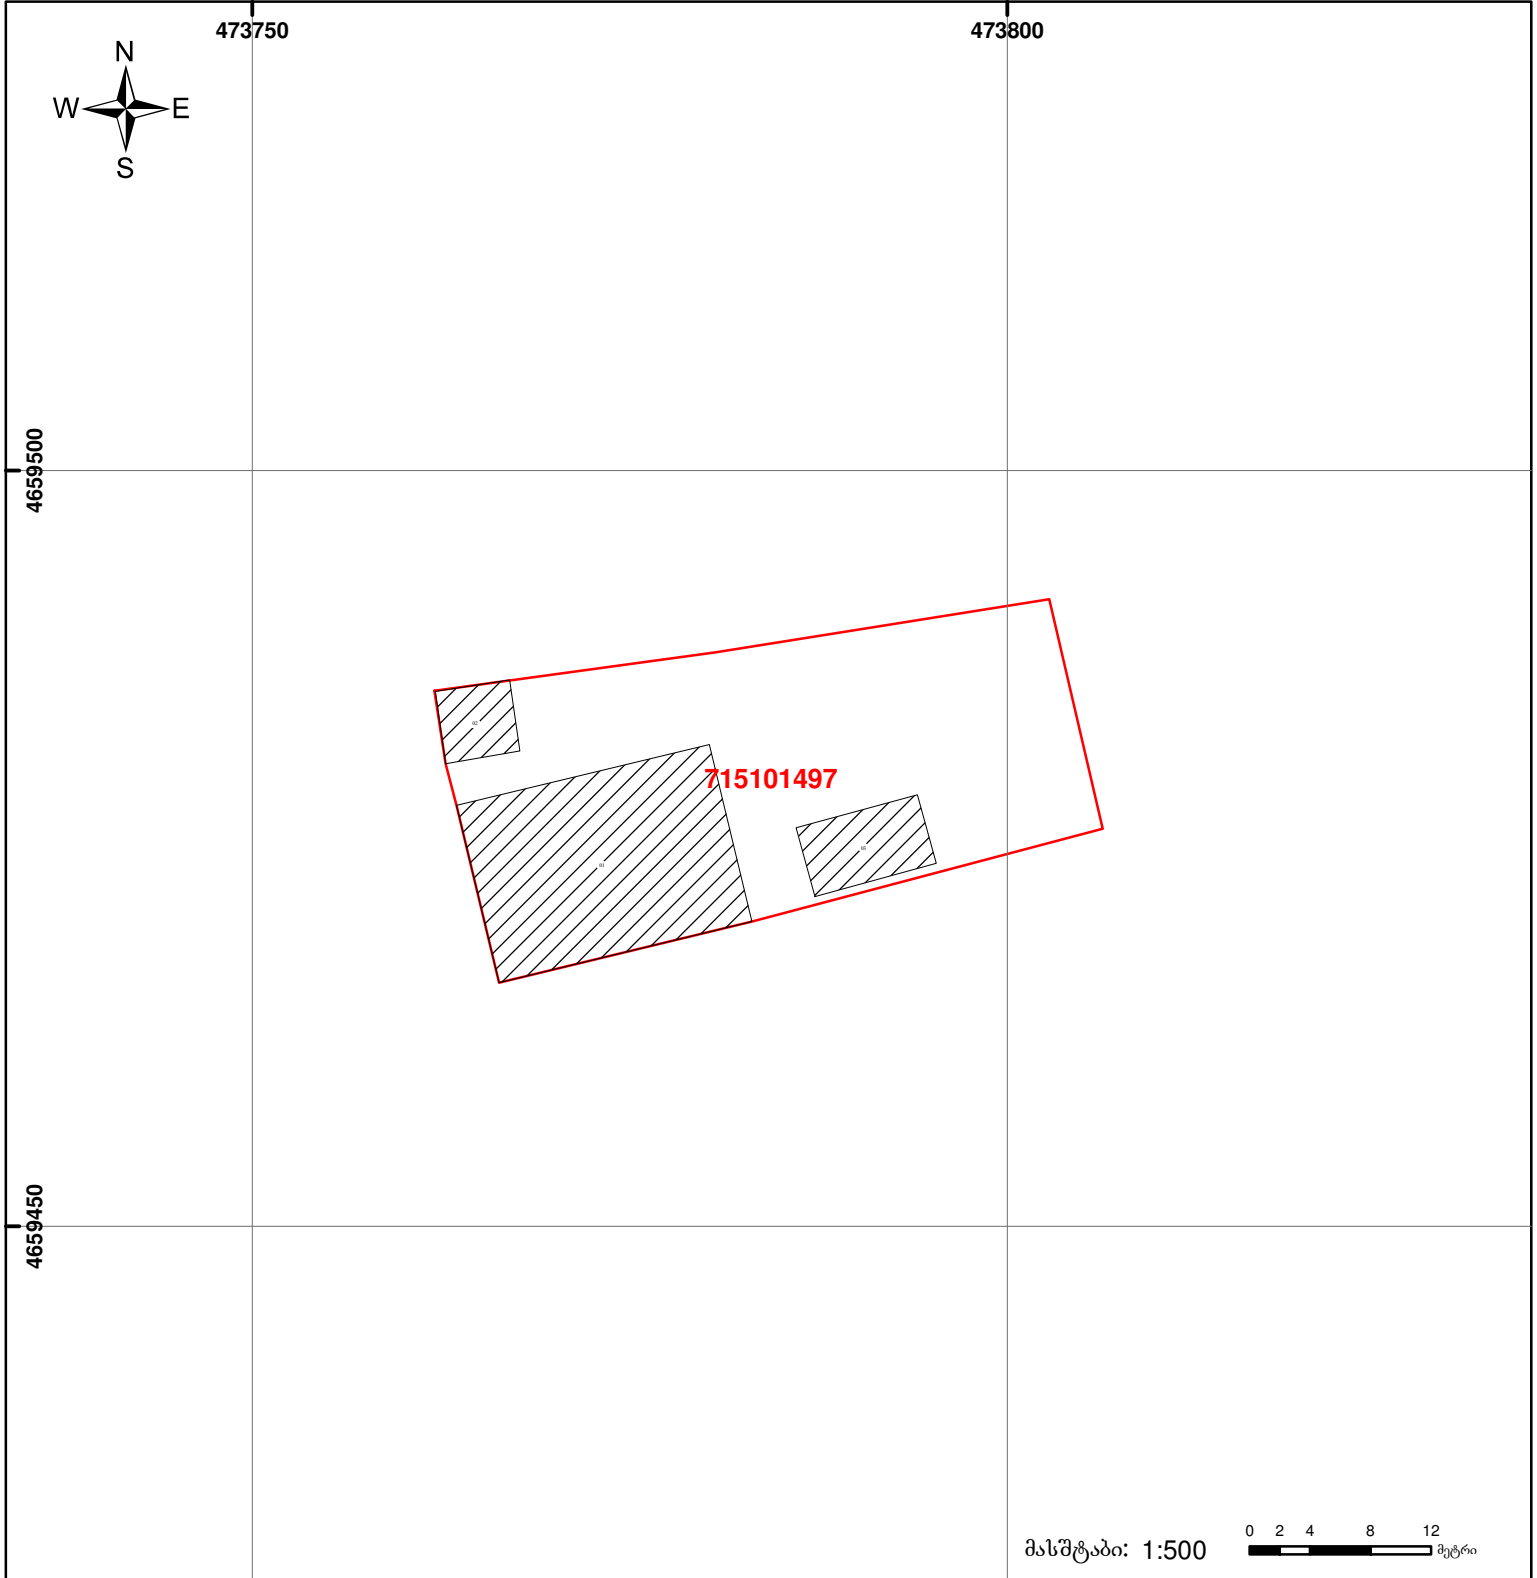

საქართველოს იუსტიციის სამინისტრო  
საჯარო რეესტრის ეროვნული სააგენტო

საკადასტრო გეგმა

მიწის ნაკვეთის საკადასტრო კოდი: 71 51 01 497

ბანცხალების რეგისტრაციის ნომერი: 882010822940

მიწის ნაკვეთის ფართობი: 730 კვ.მ.

დანიშნულება: სასოფლო-სამეურნეო

კატეგორია:

08.10.10

მომზადების თარიღი:

მასშტაბი: 1:500

	შენიშნა-ნაგებობა, პირობითი ნომერი/სართულიანობა		ვალდებულება		საზობრივი ნაგებობა	 00'0" 0.00 UTM (საერთაშორისო) სისტემის კოორდ.
	მიწის ნაკვეთის საკადასტრო საზღვარი		მშენებარე ნაგებობა			