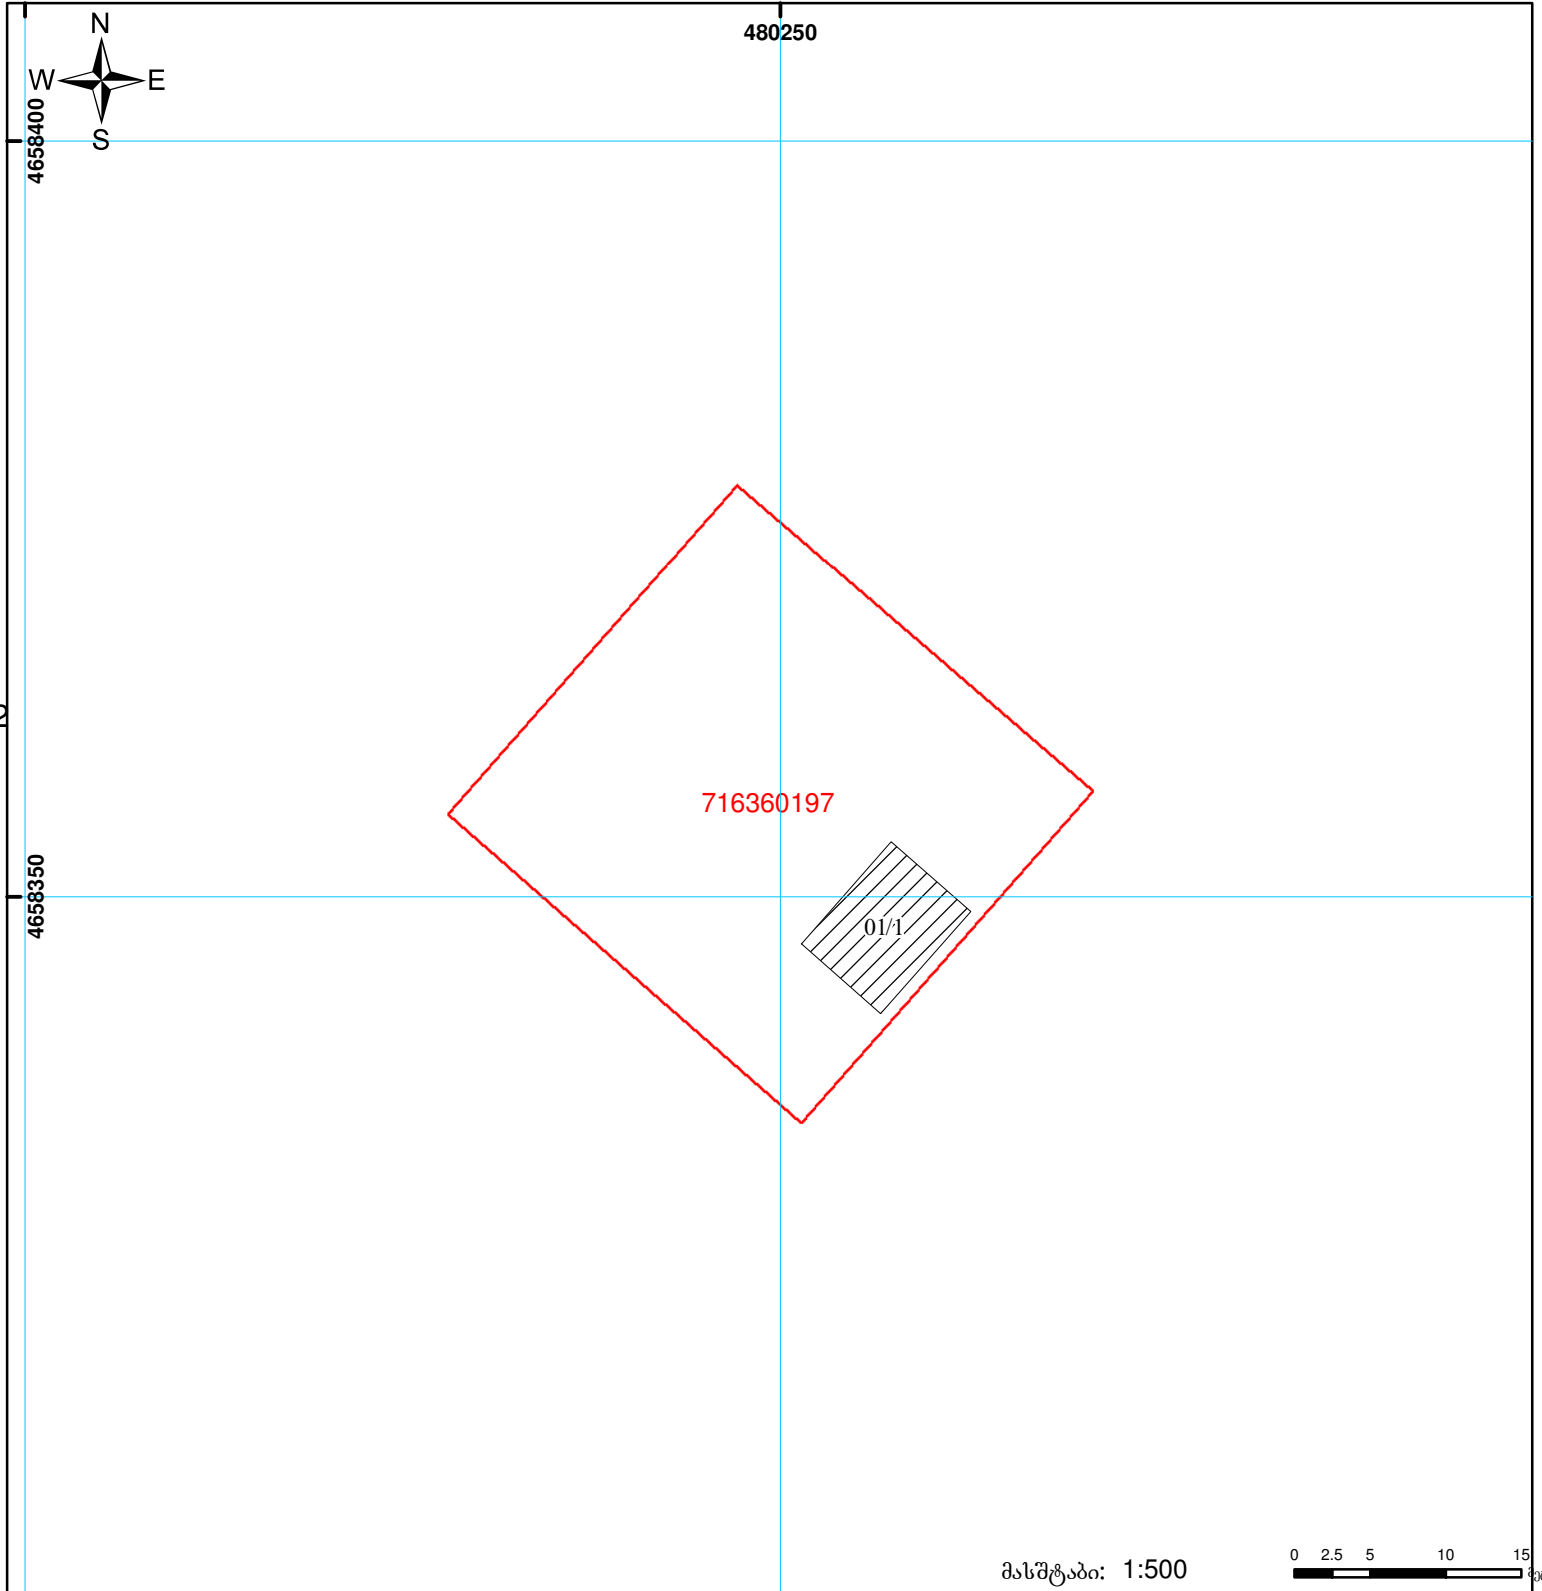

საქართველოს იუსტიციის სამინისტრო  
საჯარო რეგისტრის ეროვნული სააგენტო

საკადასტრო გეგმა

მიწის ნაკვეთის საკადასტრო კოდი: 71 63 60 197  
 განცხადების რეგისტრაციის ნომერი: 882014630731  
 მიწის ნაკვეთის ფართობი: 900 კვ.მ.  
 დანიშნულება: სასოფლო-სამეურნეო  
 კატეგორია:  
 მომზადების თარიღი: 25.11.14

მასშტაბი: 1:500

	შენიშნული ნაკვეთი, პირობითი ნომერი/სართულიანობა		ვალდებულება		საზობრივი ნაკვეთი
	მიწის ნაკვეთის საკადასტრო საზღვარი		მშენებარე ნაკვეთი		