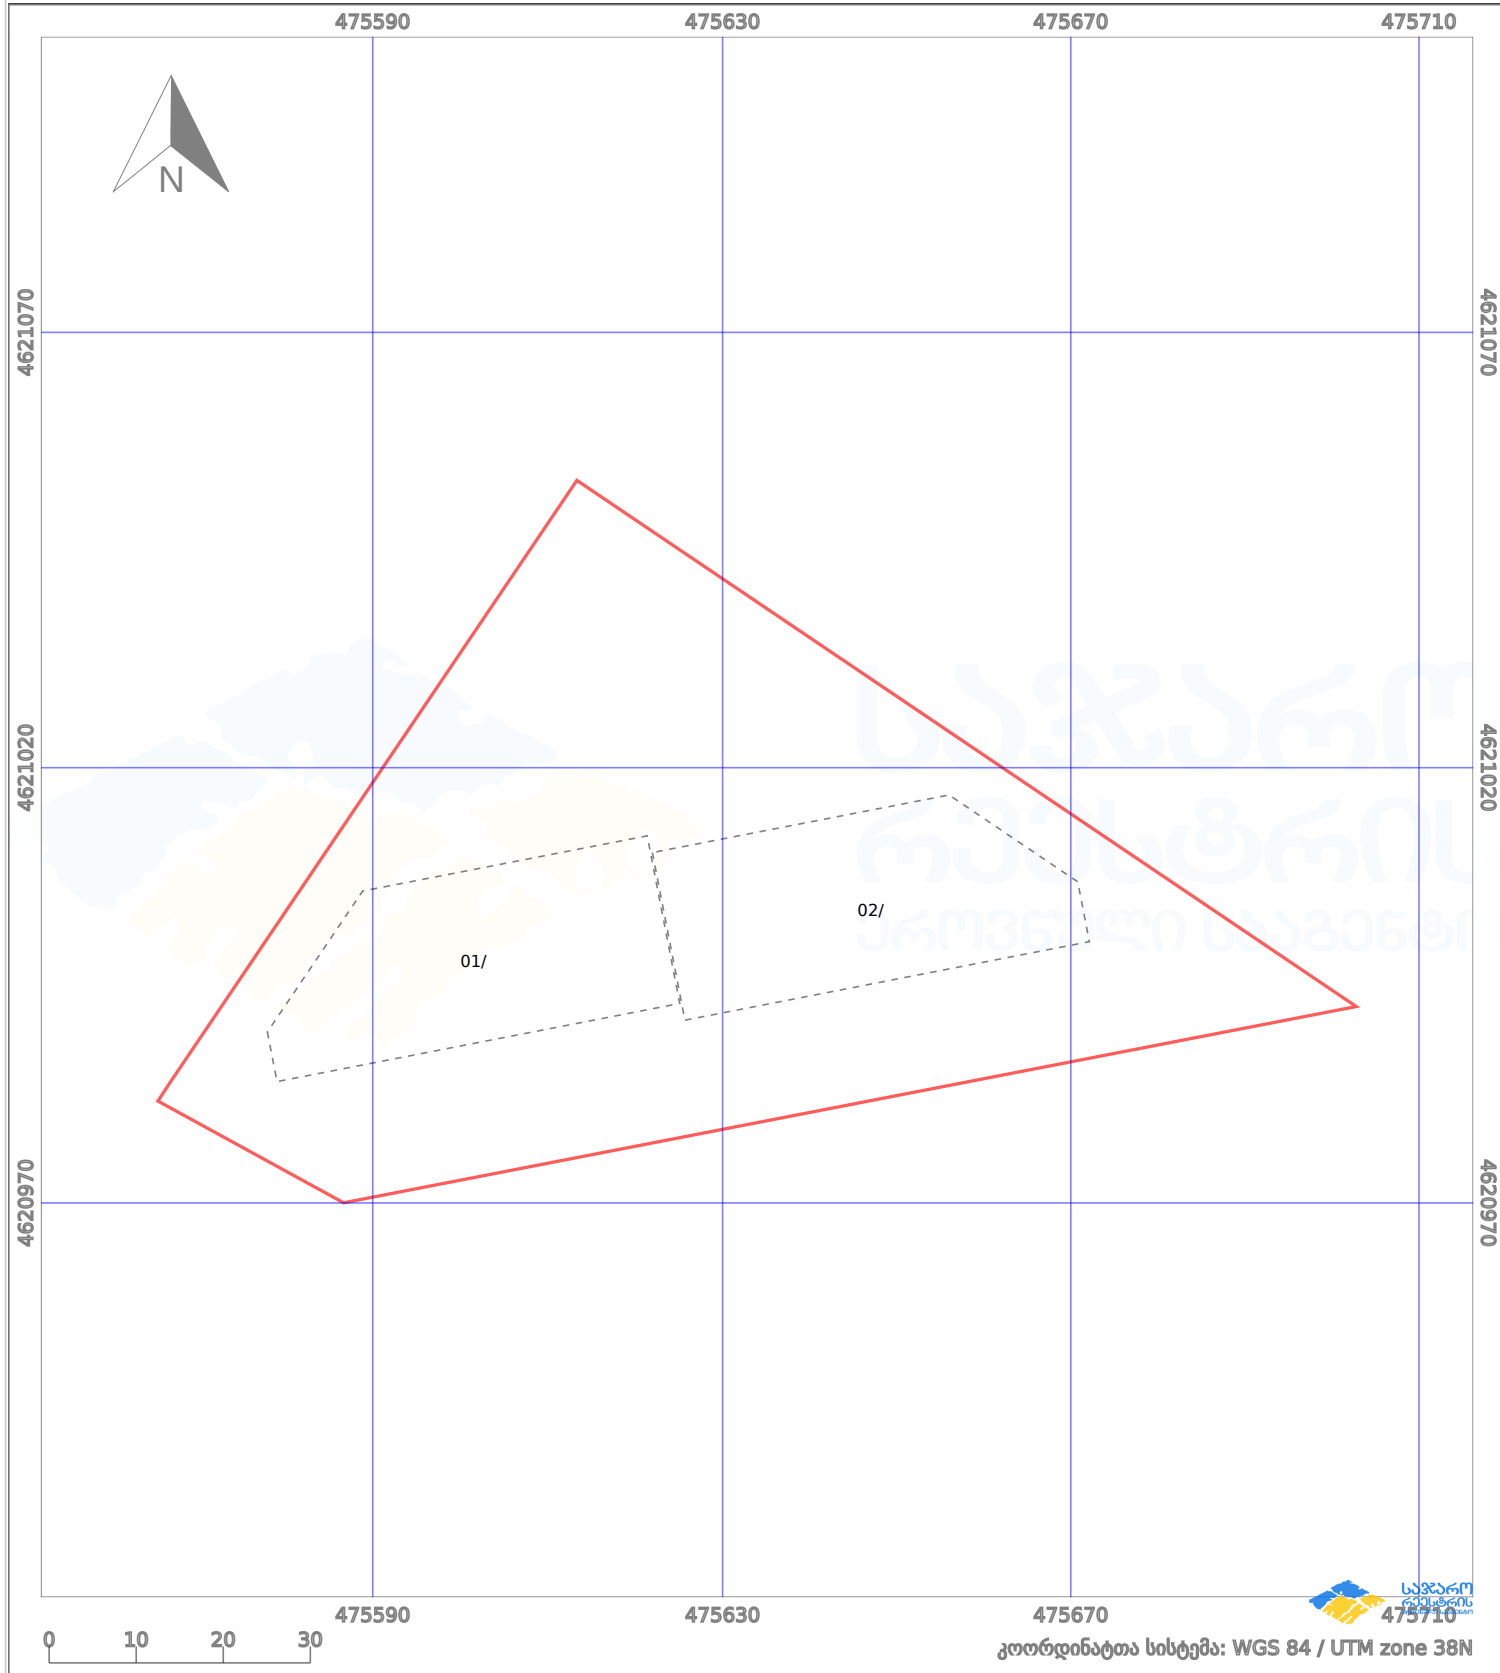

# საკადასტრო გეგმა

საქართველოს რეესტრის ეროვნული სააგენტო

საკადასტრო კოდი:

**72.16.33.014**

ნაკვეთის დანიშნულება:

**არასასოფლო სამეურნეო**

განცხადების ნომერი:

**882023555844**

ფართობი:

**5560 კვ.მ (WGS 84 / UTM zone 38N)**

მომზადების თარიღი:

**20/07/2023**

პირობითი აღნიშვნები:

- |  |                    |  |                    |  |      |                    |  |                |
|--|--------------------|--|--------------------|--|------|--------------------|--|----------------|
|  | ნაკვეთის საზღვარი  |  | მშენებარე ნაკებობა |  | 02/4 | აშენებული ნაკებობა |  | ქარსაფარი ზოლი |
|  | საზომრივი ნაკებობა |  | ტყის ფონდი         |  |      | ვალდებულება        |  |                |