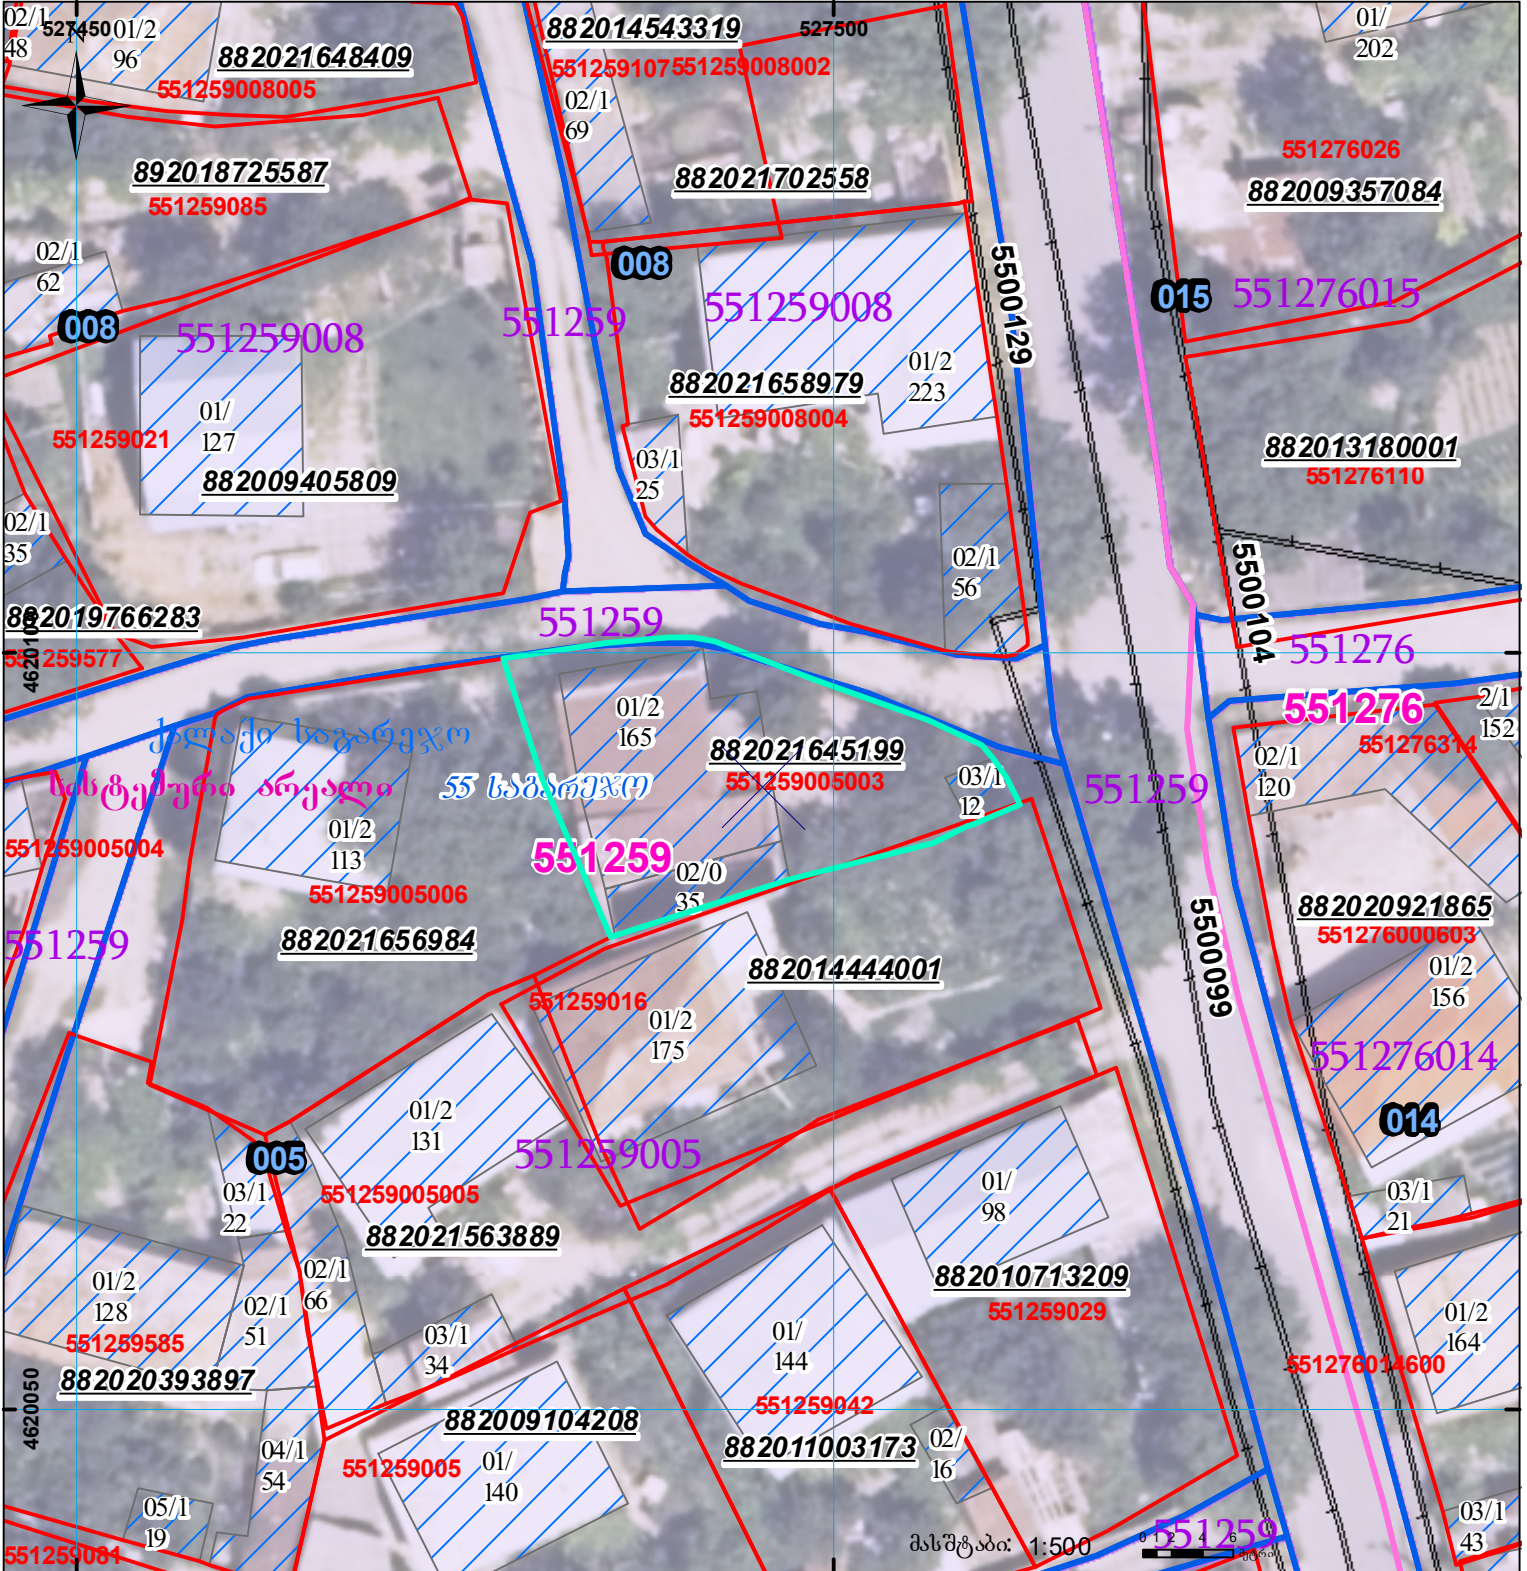

მიწის ნაკვეთის საკადასტრო კოდი: **551259005003**
 განცხადების რეგისტრაციის ნომერი: **882021645199**
 მიწის ნაკვეთის ფართობი: **409 კვ.მ.**
 დანიშნულება:
 მომზადების თარიღი: **30.09.21**

	შერეული ნაკვეთი, პირობითი ნომერი/სართულიანობა		კალდებულება		სარეგისტრაციო წარმოდგენილი ნაკვეთი
	მიწის ნაკვეთის საკადასტრო საზღვარი		მშენებარე ნაკვეთი		საზოგადოებრივი ნაკვეთი

UTM (საერთაშორისო) სისტემის კოორდ.