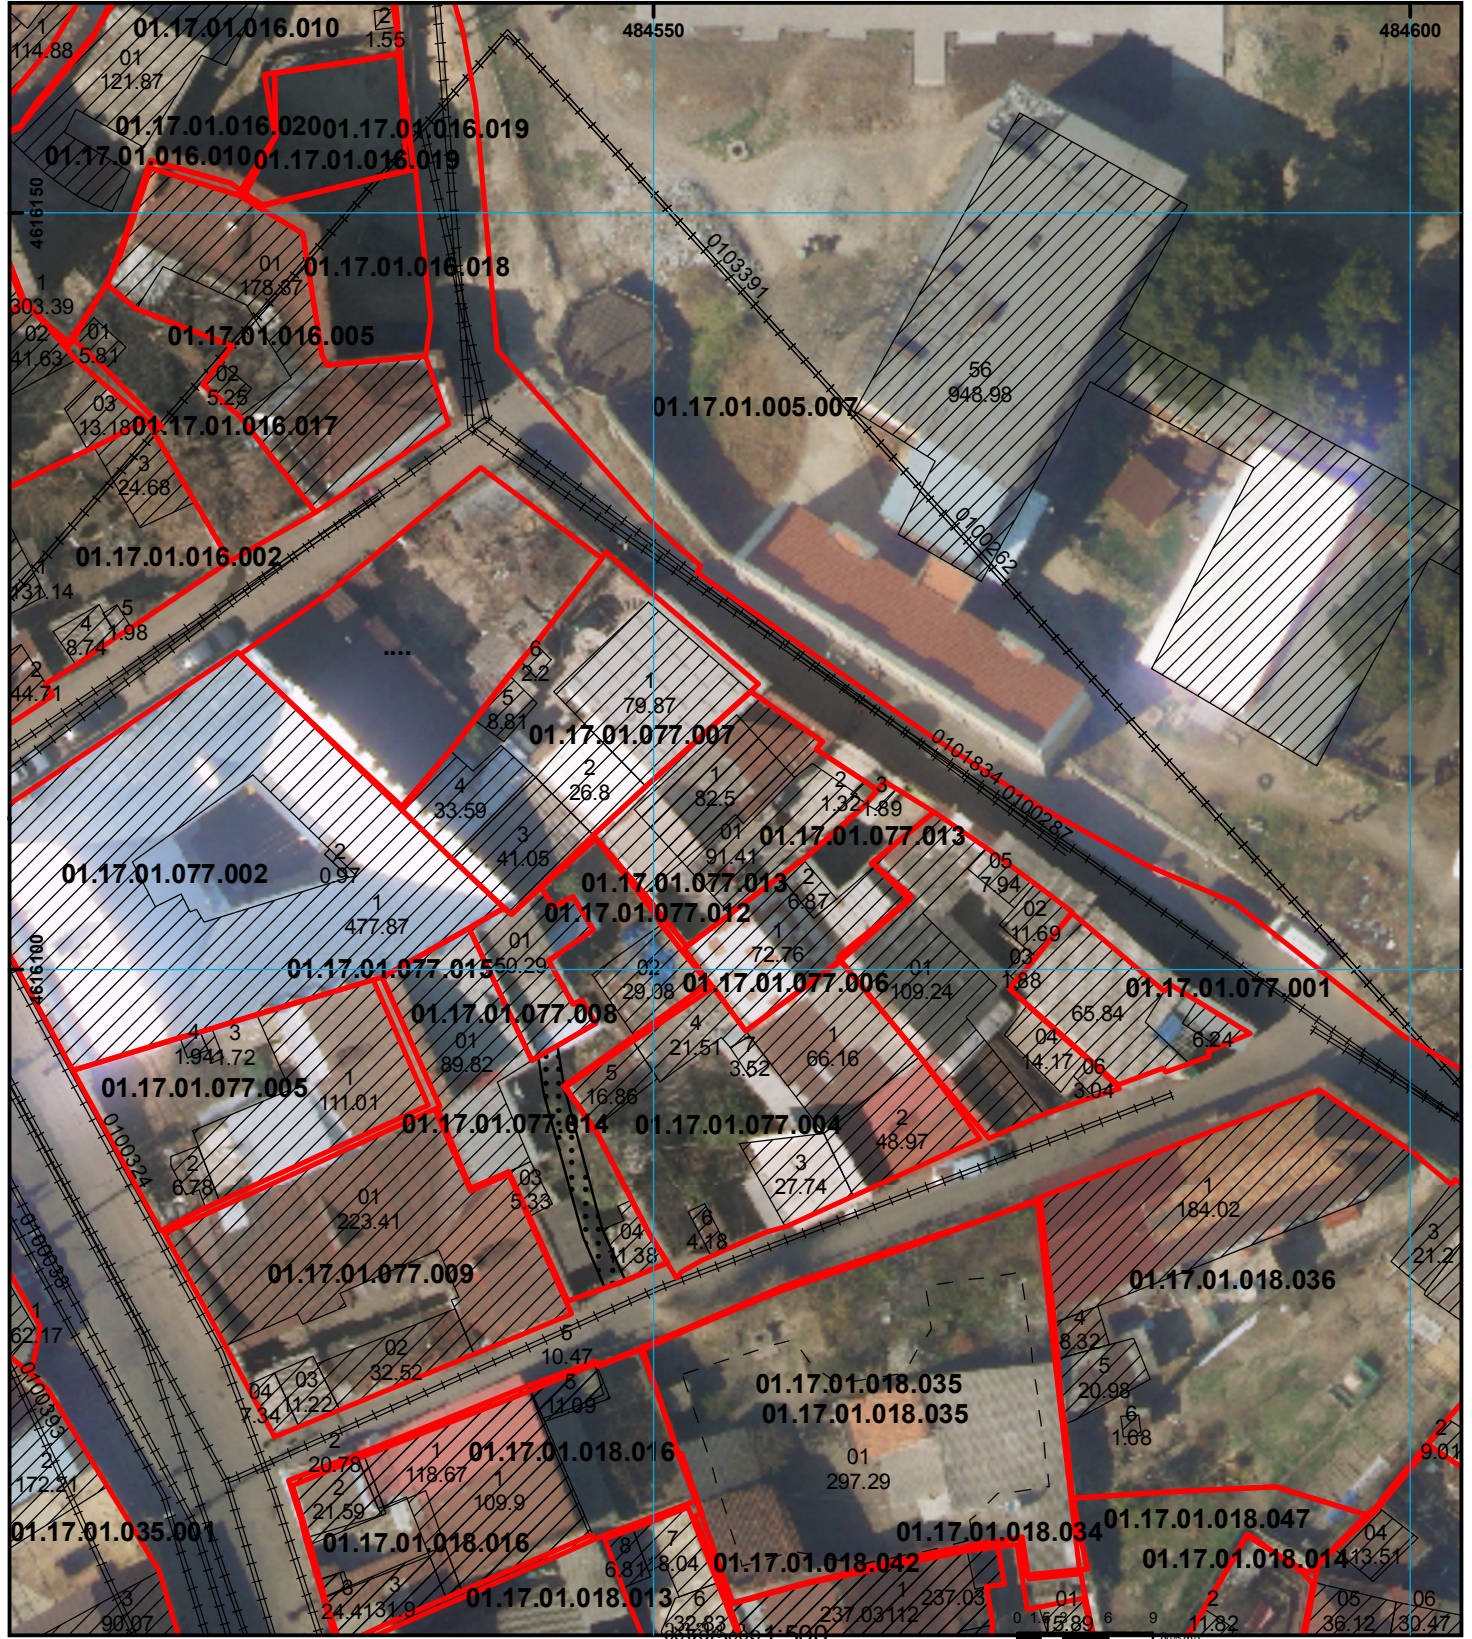

მიწის ნაკვეთის საკადასტრო კოდი:
განცხადების რეგისტრაციის ნომერი:
მიწის ნაკვეთის ფართობი:
ღანიშნულება:

01.17. 01.077.013
882019682073
156 კვ.მ.
30.08.19

მოქადაგების თარიღი

	შენობა-ნაგებობა, პირობითი ნომერი/სართულიანობა		კადასტრული ნაგებობა		საზოგადოებრივი ნაგებობა		UTM (საერთაშორისო) სისტემის კოორდ.
	მიწის ნაკვეთის საკადასტრო საზღვარი		მშენებარე ნაგებობა		მიწისქვეშა ნაგებობა		