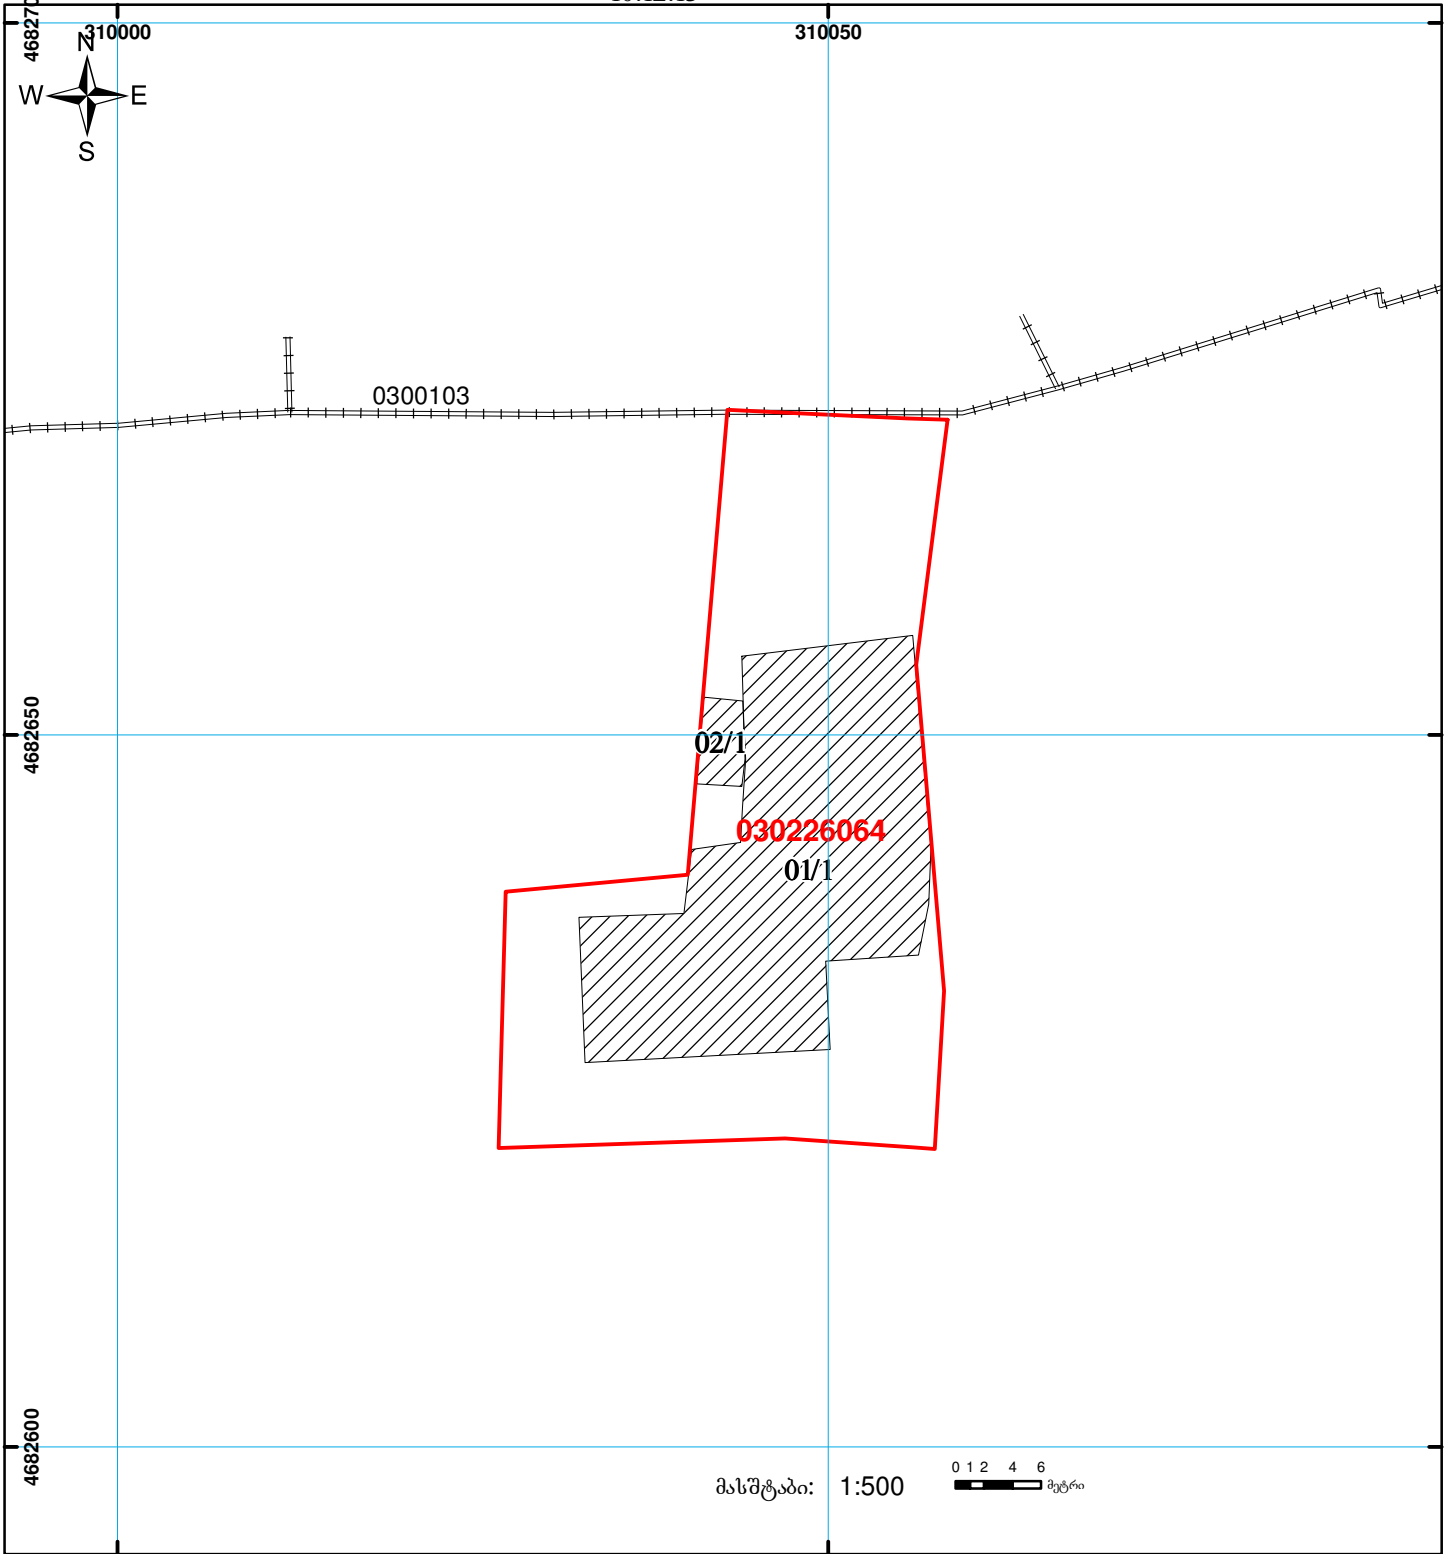

საქართველოს იუსტიციის სამინისტრო
საჯარო რეგისტრის ეროვნული სააგენტო
საკადასტრო ბუკმა

მიწის ნაკვეთის საკადასტრო კოდი: 03 02 26 064
ბანცხალების რეგისტრაციის ნომერი: 882013599841
მიწის ნაკვეთის ფართობი: 1076 კვ.მ.
ღანიშნულება: არასასოფლო-სამეურნეო

მომზადების თარიღი:

10.12.13

	შენიშნა-ნაგებობა, პირობითი ნომერი/სართულიანობა		ვალდებულება		ხაზობრივი ნაგებობა	00'0 00'0 UTM (საერთაშორისო) სისტემის კოორდ.
	მიწის ნაკვეთის საკადასტრო საზღვარი		მშენებარე ნაგებობა			