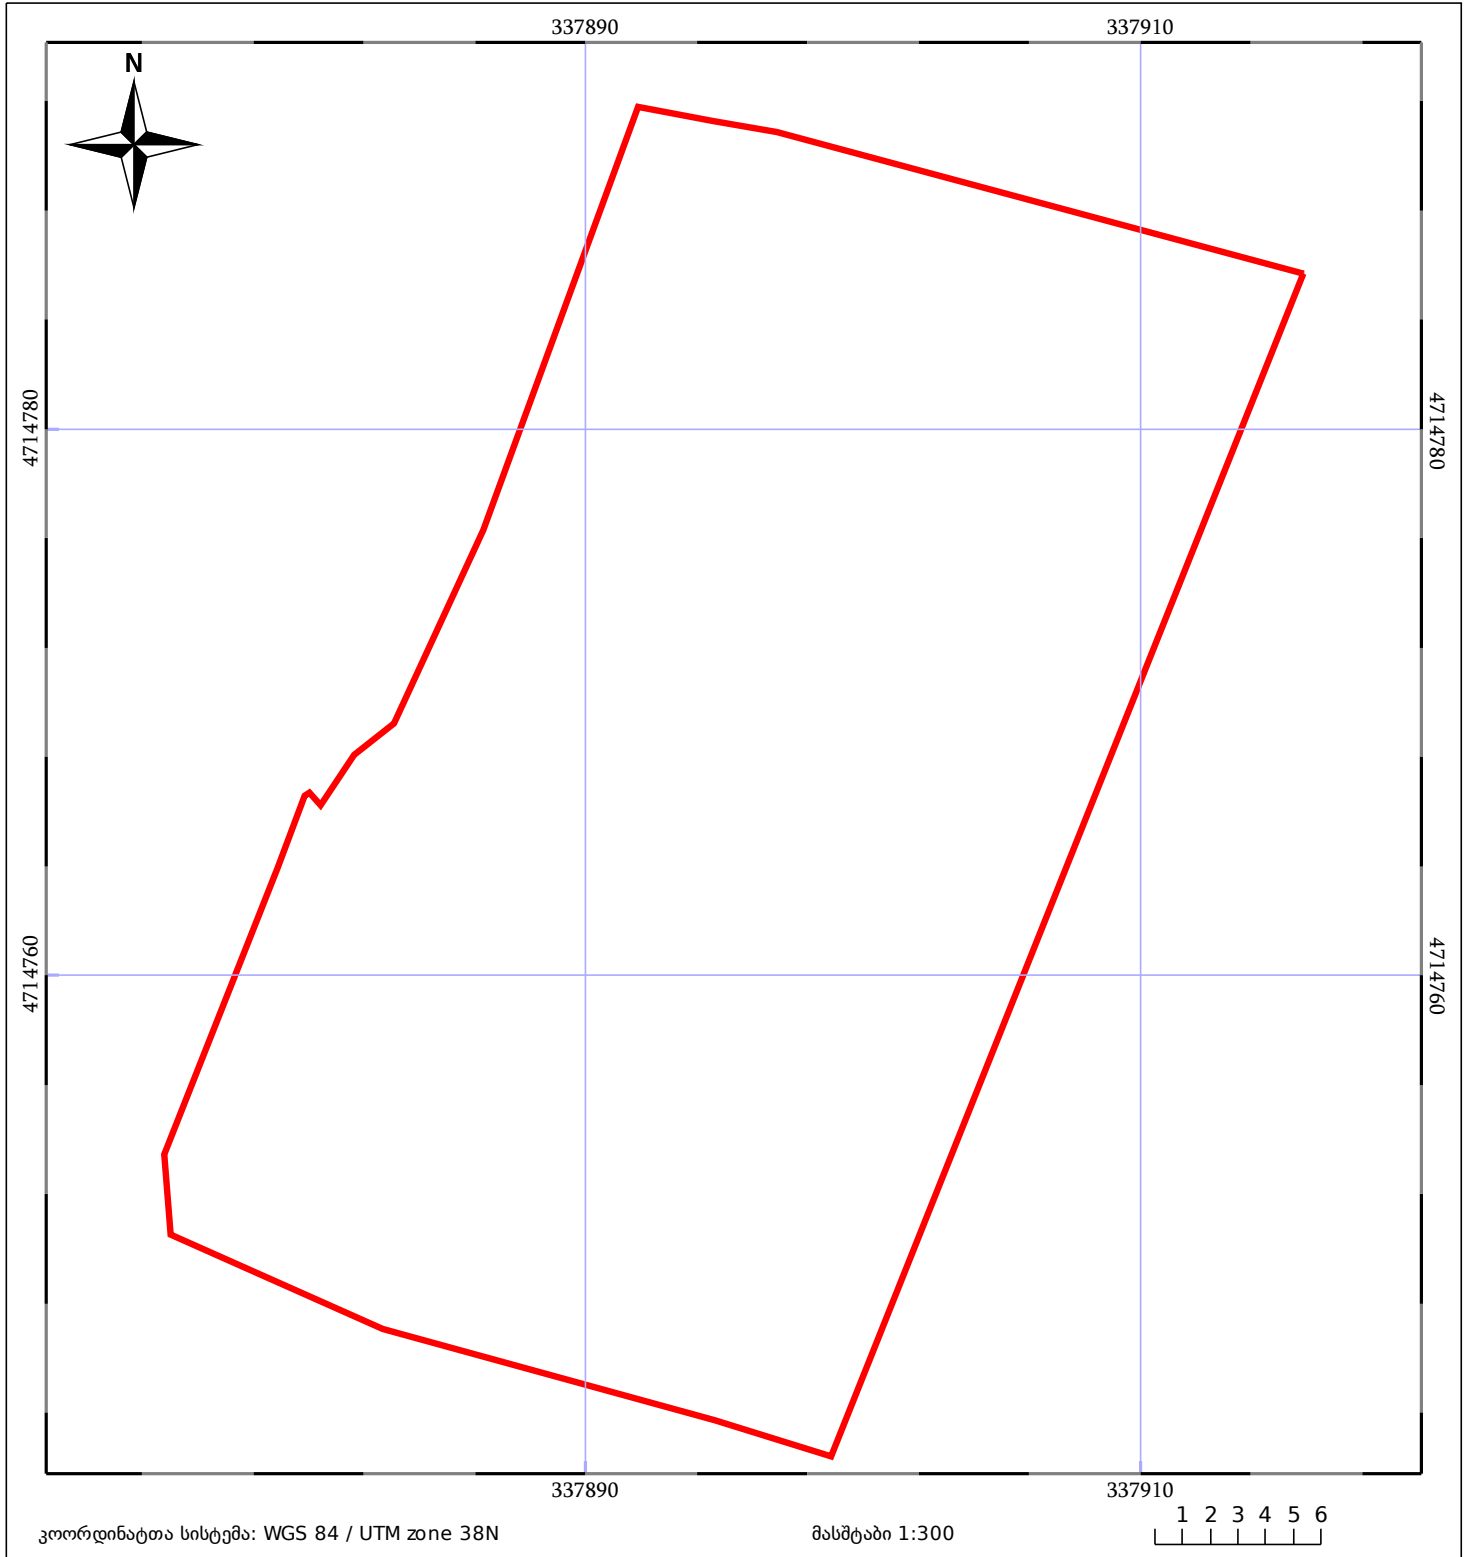

საკადასტრო გეგმა

საჯარო რეესტრის ეროვნული
სააგენტო

საკადასტრო კოდი: **86.16.29.003.009**

ნაკვეთის დანიშნულება:

სასოფლო-სამეურნეო

განცხადების ნომერი: **892023196573**

ფართობი:

1159 კვ.მ (WGS 84 / UTM zone 38N)

მომზადების თარიღი: **02/11/2023**

05/25 მშენებარე ნაგებობა	ნაკვეთის საკადასტრო საზღვარი	05/25 შენობა/ნაგებობა
საზღვრული ნაგებობა	ტყის ფონდი	ვალდებულება