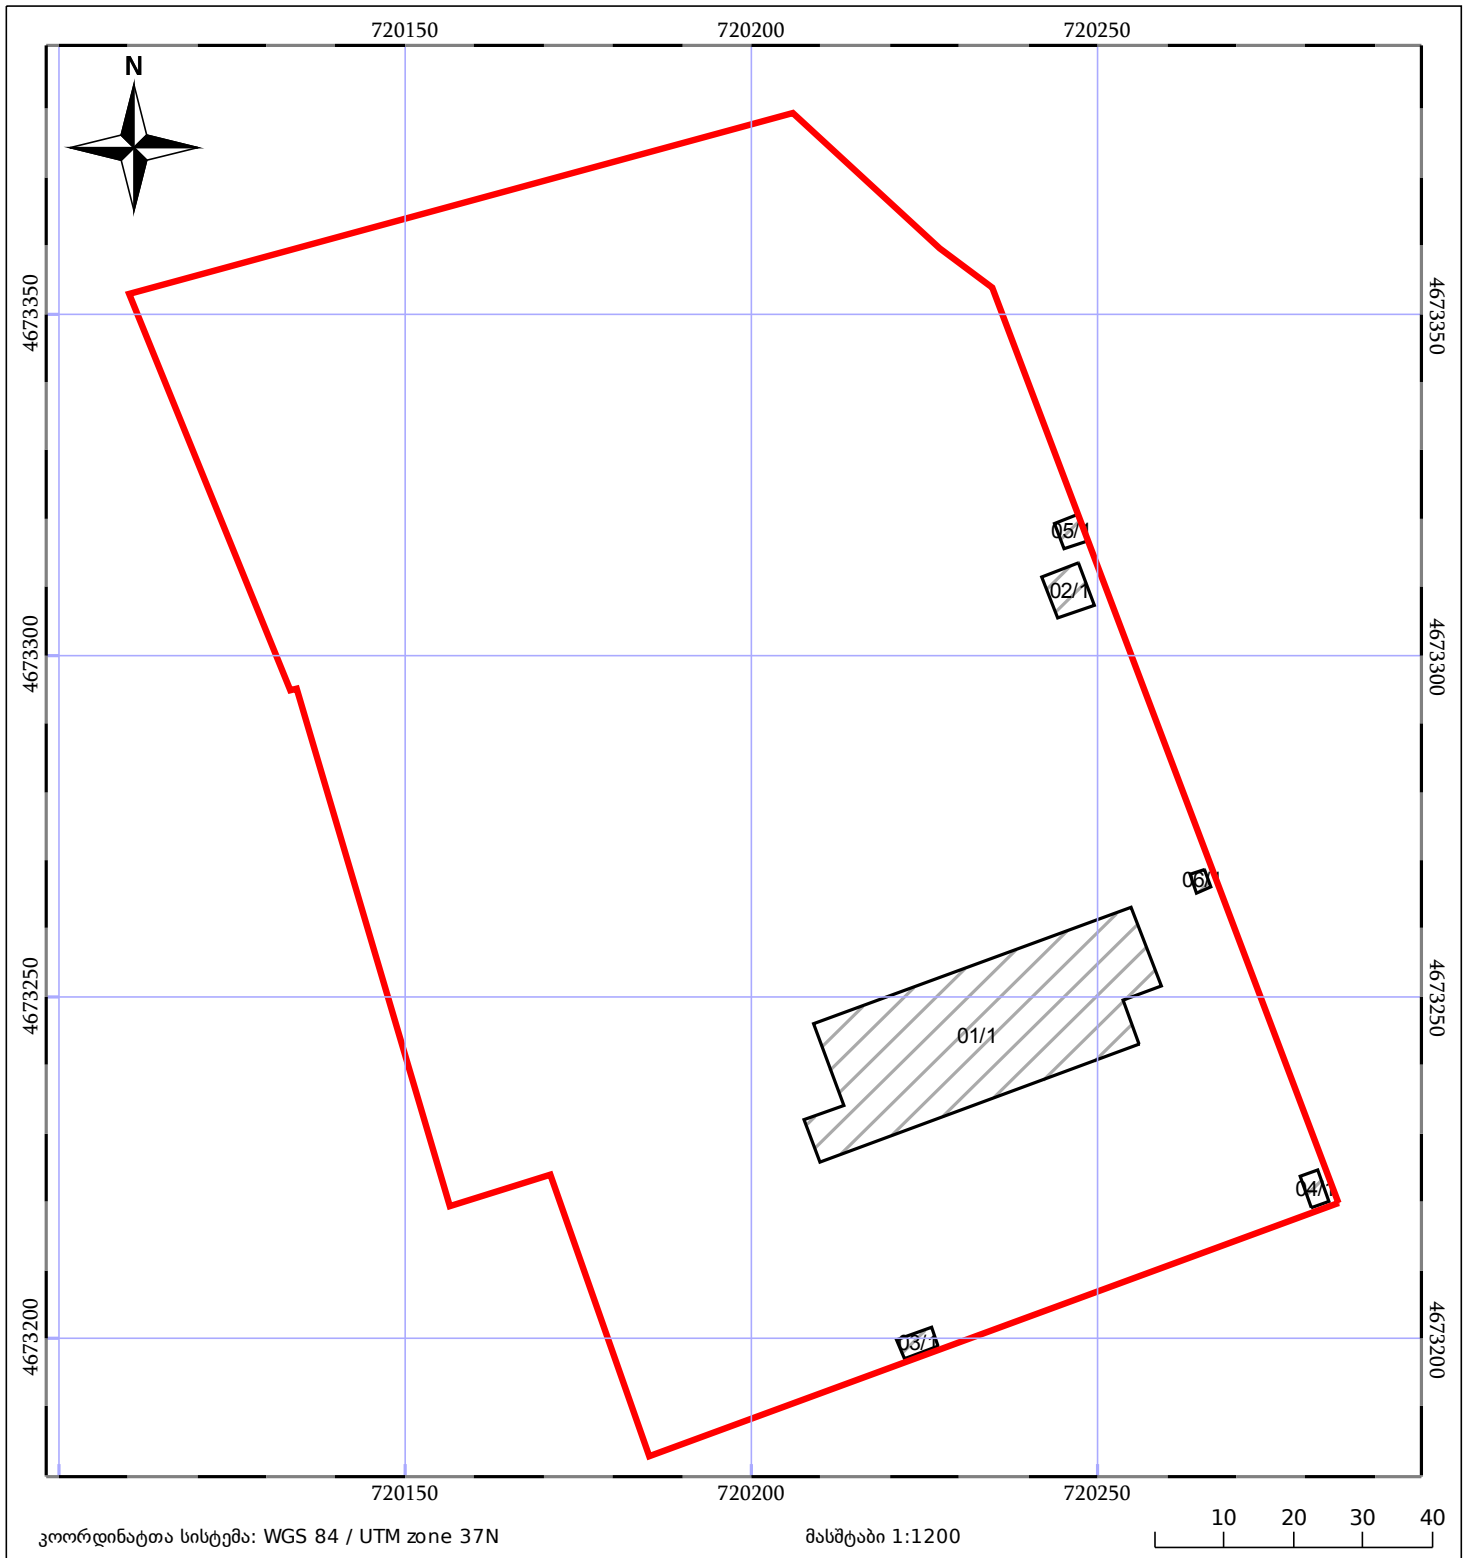

# საკადასტრო გეგმა

საჯარო რეესტრის ეროვნული  
სააგენტო

საკადასტრო კოდი: **04.01.21.023**

ნაკვეთის დანიშნულება:

არასასოფლო სამეურნეო

განცხადების ნომერი: **892018896009**

ფართობი:

20327 კვ.მ (WGS 84 / UTM zone 38N)

20313 კვ.მ (WGS 84 / UTM zone 37N)

მომზადების თარიღი: **19/10/2018**

05/25	მშენებარე ნაგებობა	05/25	შენობა/ნაგებობა		ტყის ფონდი
	ნაკვეთის საკადასტრო საზღვარი		სამობრივი ნაგებობა		ვალდებულება