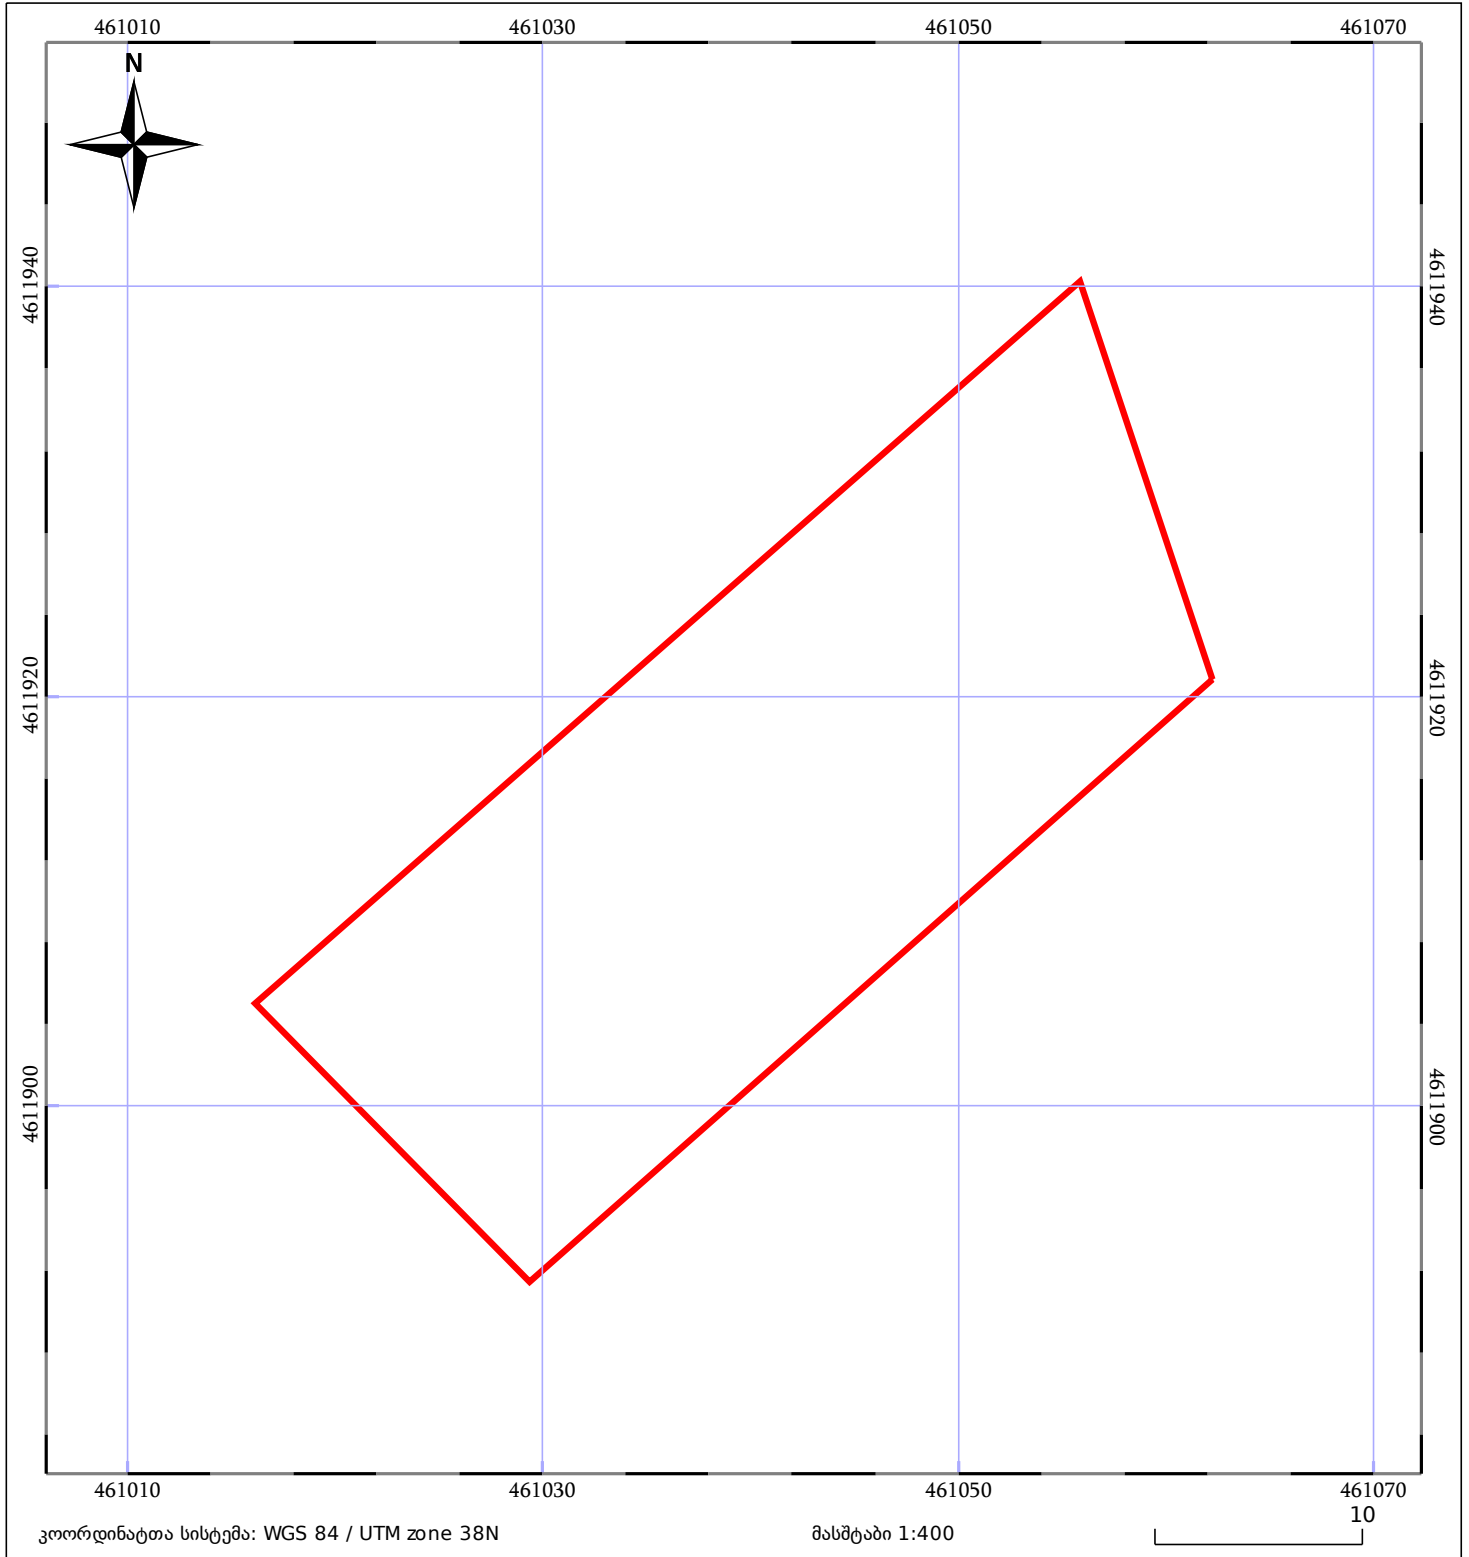

# საკადასტრო გეგმა

საჯარო რეესტრის ეროვნული  
სააგენტო

საკადასტრო კოდი: **84.20.33.656**

ნაკვეთის დანიშნულება:

სასოფლო-სამეურნეო(საკარმიდამო)

განცხადების ნომერი: **882020385288**

ფართობი:

**915 კვ.მ (WGS 84 / UTM zone 38N)**

მომზადების თარიღი: **07/07/2020**

05/25 მშენებარე ნაგებობა	05/25 მენობა/ნაგებობა	ტყის ფონდი
ნაკვეთის საკადასტრო საზღვარი	ხაზობრივი ნაგებობა	ვალდებულება