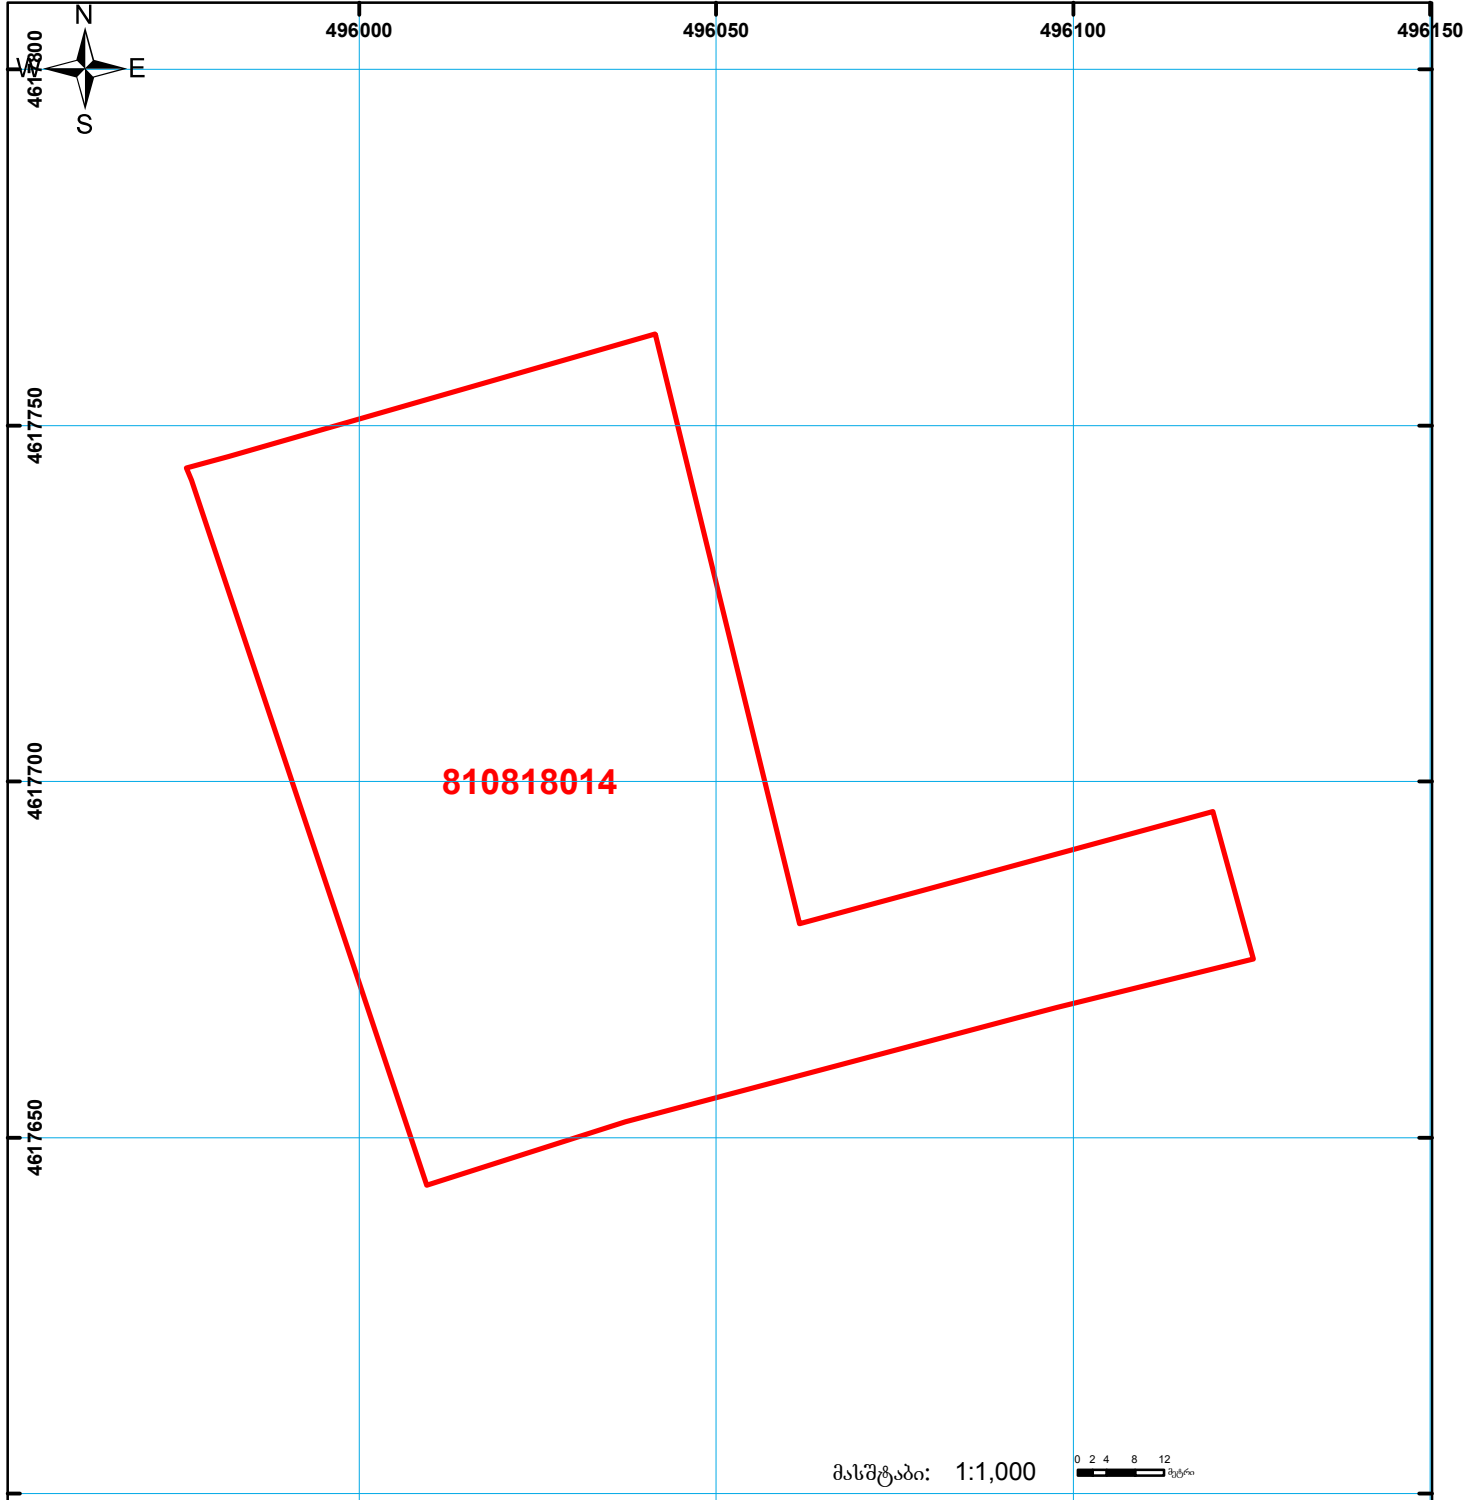

საქართველოს იუსტიციის სამინისტრო
საჯარო რეგისტრის ეროვნული სააგენტო
საკადასტრო გეგმა

მიწის ნაკვეთის საკადასტრო კოდი: **81 08 18 014**
 განცხადების რეგისტრაციის ნომერი: **882013393470**
 მიწის ნაკვეთის ფართობი: **8000** კვ.მ.
 ღანიშნულება: **სას(ოფლო-სამეურნეო)**
 კატეგორია:
 მომზადების თარიღი: **03.09.13**

	შენიშნულ-ნაგებობა, პირობითი ნომერი/სართულიანობა		ვალდებულება		საზობრივი ნაგებობა	00:0	0:00
	მიწის ნაკვეთის საკადასტრო საზღვარი		მშენებარე ნაგებობა			UTM	(საერთაშორისო) სისტემის კოორდ.