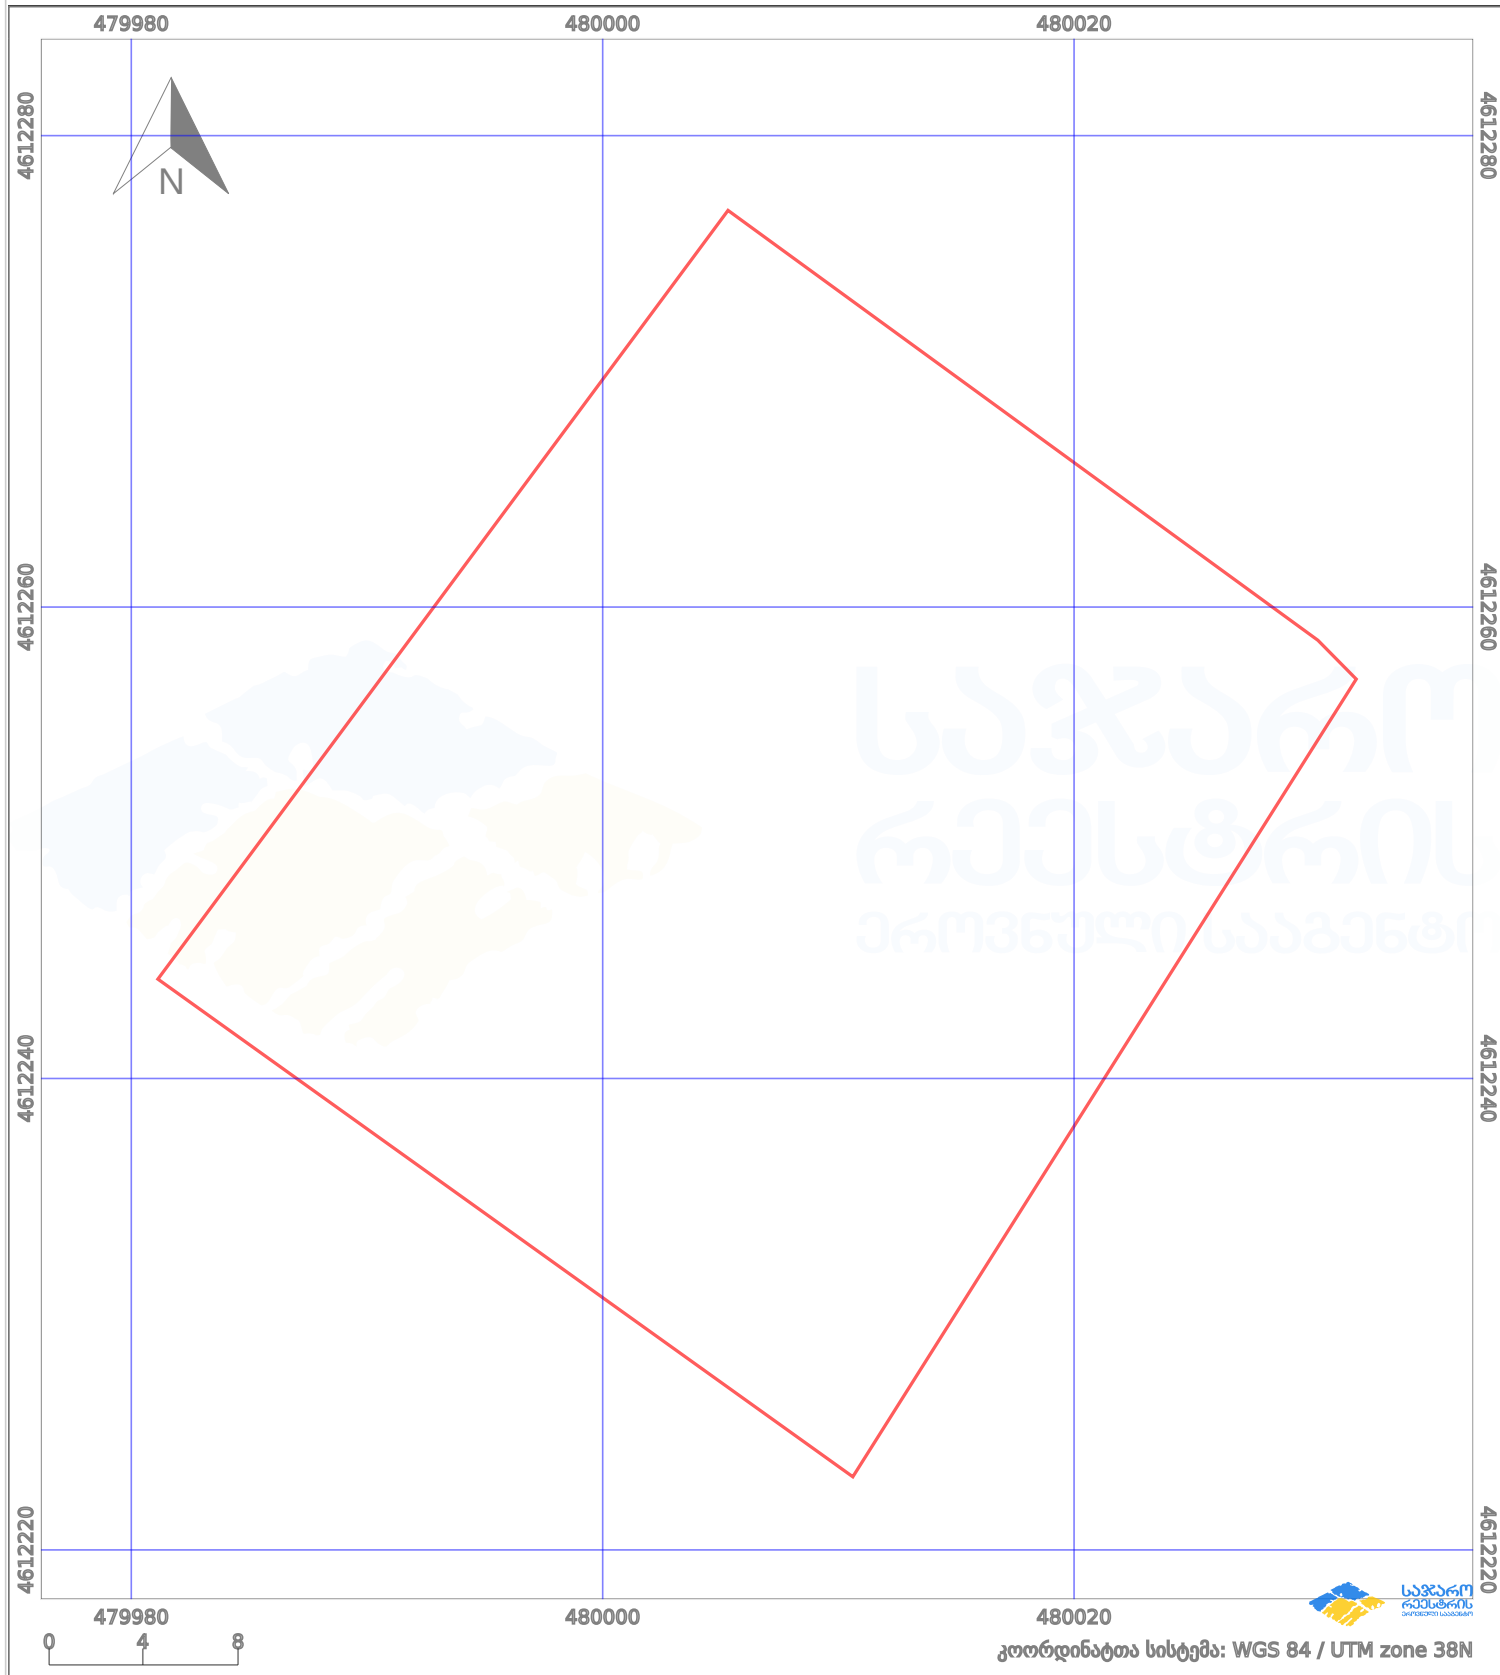

საკადასტრო გეგმა

საქართველოს რეესტრის ეროვნული სააგენტო

საკადასტრო კოდი: **01.81.02.372.012**

ნაკვეთის დანიშნულება:

სასოფლო-სამეურნეო(საკარმიდამო)

განცხადების ნომერი: **892024046890**

ფართობი:

1407 კვ.მ (WGS 84 / UTM zone 38N)

მომზადების თარიღი: **11/12/2024**

პირობითი აღნიშვნები:

	ნაკვეთის საზღვარი		მშენებარე ნაგებობა		აშენებული ნაგებობა		მინისქვეშა ნაგებობა
	საზღვარი ნაგებობა		ტყის ფონდი		ვალდებულება		ქარსაფარი ბოლი