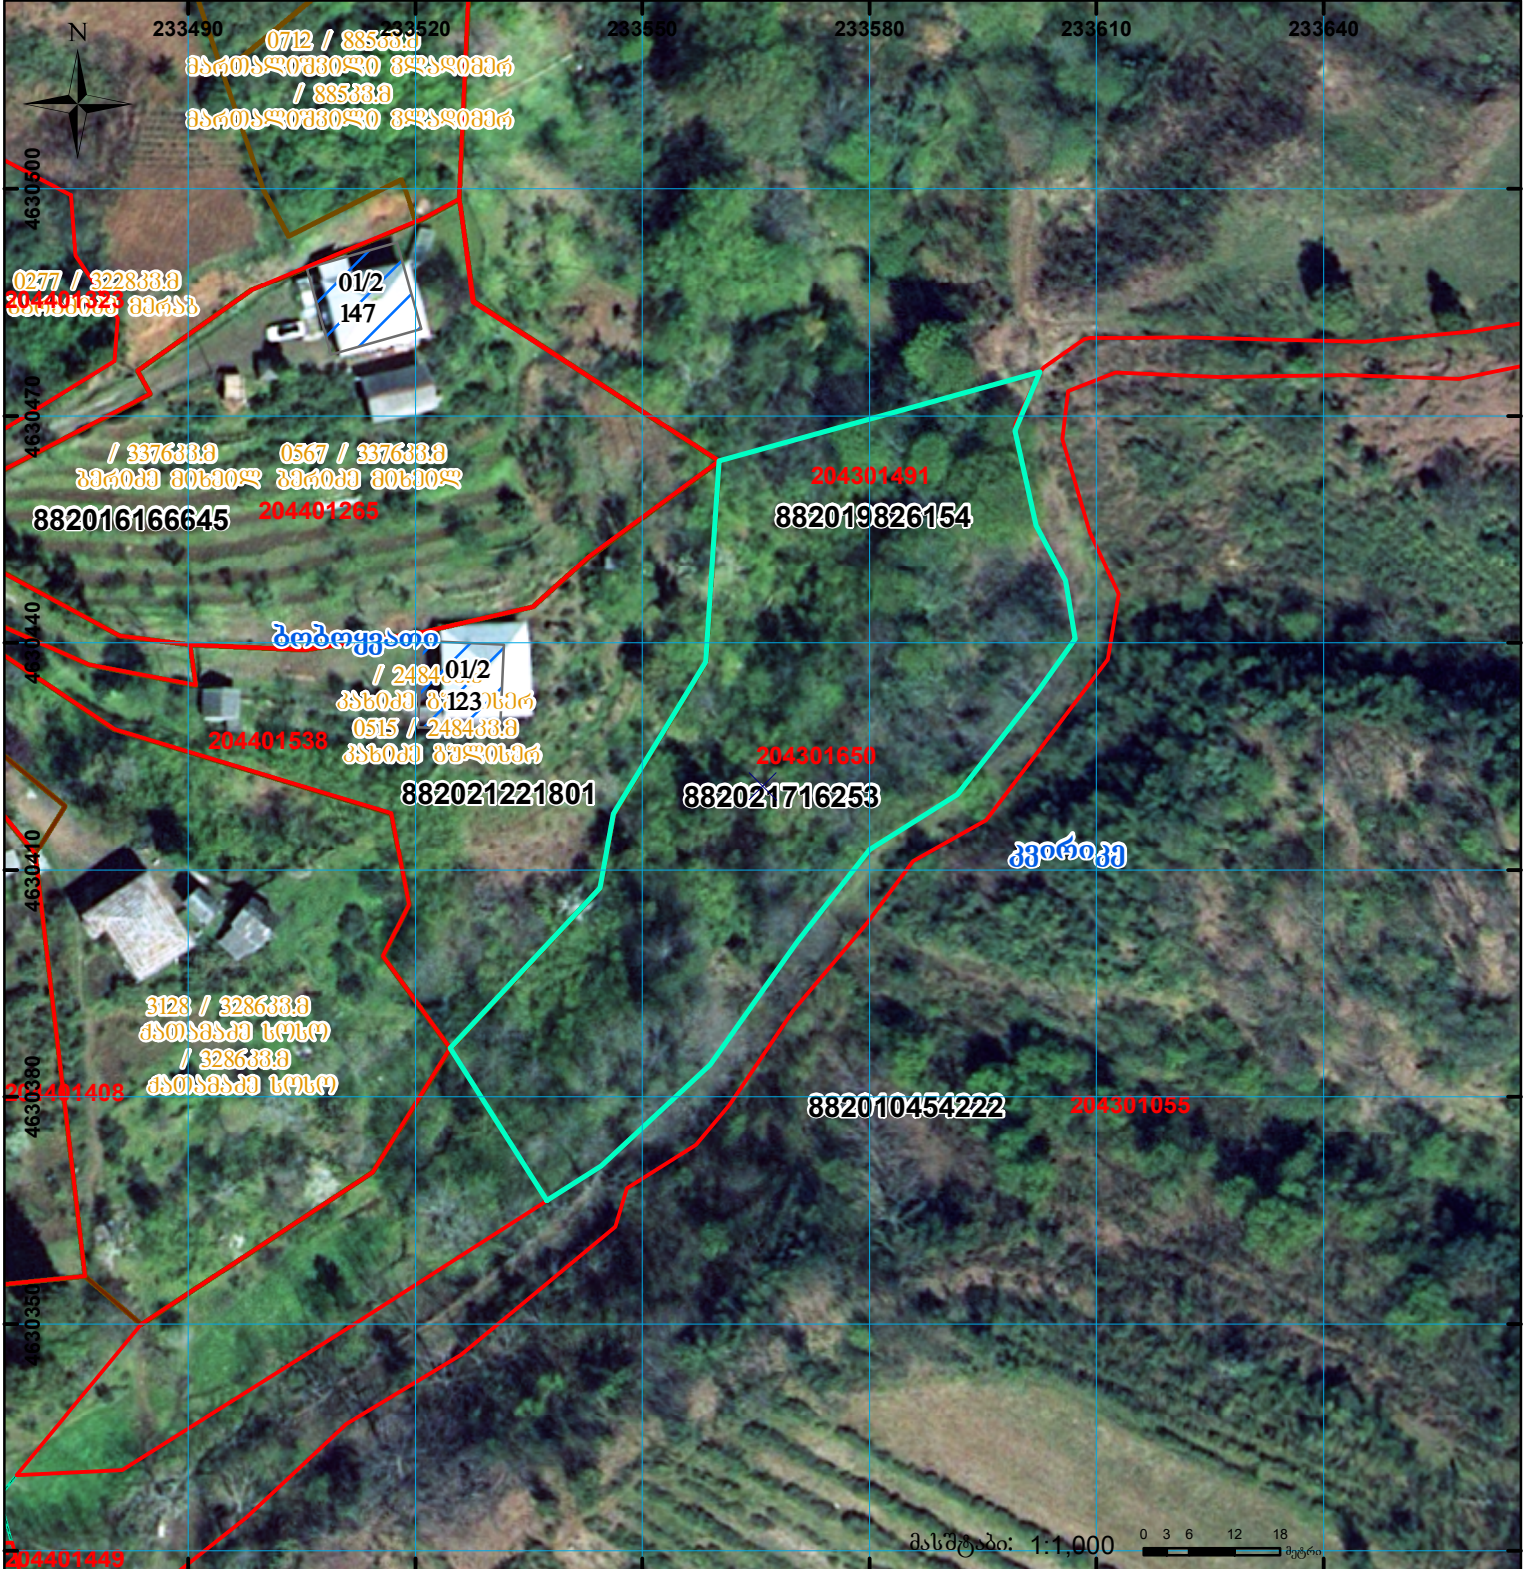

მიწის ნაკვეთის საკადასტრო კოდი: **204301650**
 ბანცხალების რეგისტრაციის ნომერი: **882021716253**
 მიწის ნაკვეთის ფართობი: **3768 კვ.მ.**
 დანიშნულება:
 მომზადების თარიღი: **26.08.21**

მასშტაბი: 1:1,000 0 3 6 12 18 მტრ.

	შენიშვნა-ნაკვეთობა, პირობითი ნომერი/სართულიანობა		ვალდებულება		სარეგისტრაციოდ წარმოდგენილი ნაკვეთი
	მიწის ნაკვეთის საკადასტრო საზღვარი		შუენებარე ნაკვეთობა		საზოგადოებრივი ნაკვეთობა

UTM (საერთაშორისო) სისტემის კოორდ.