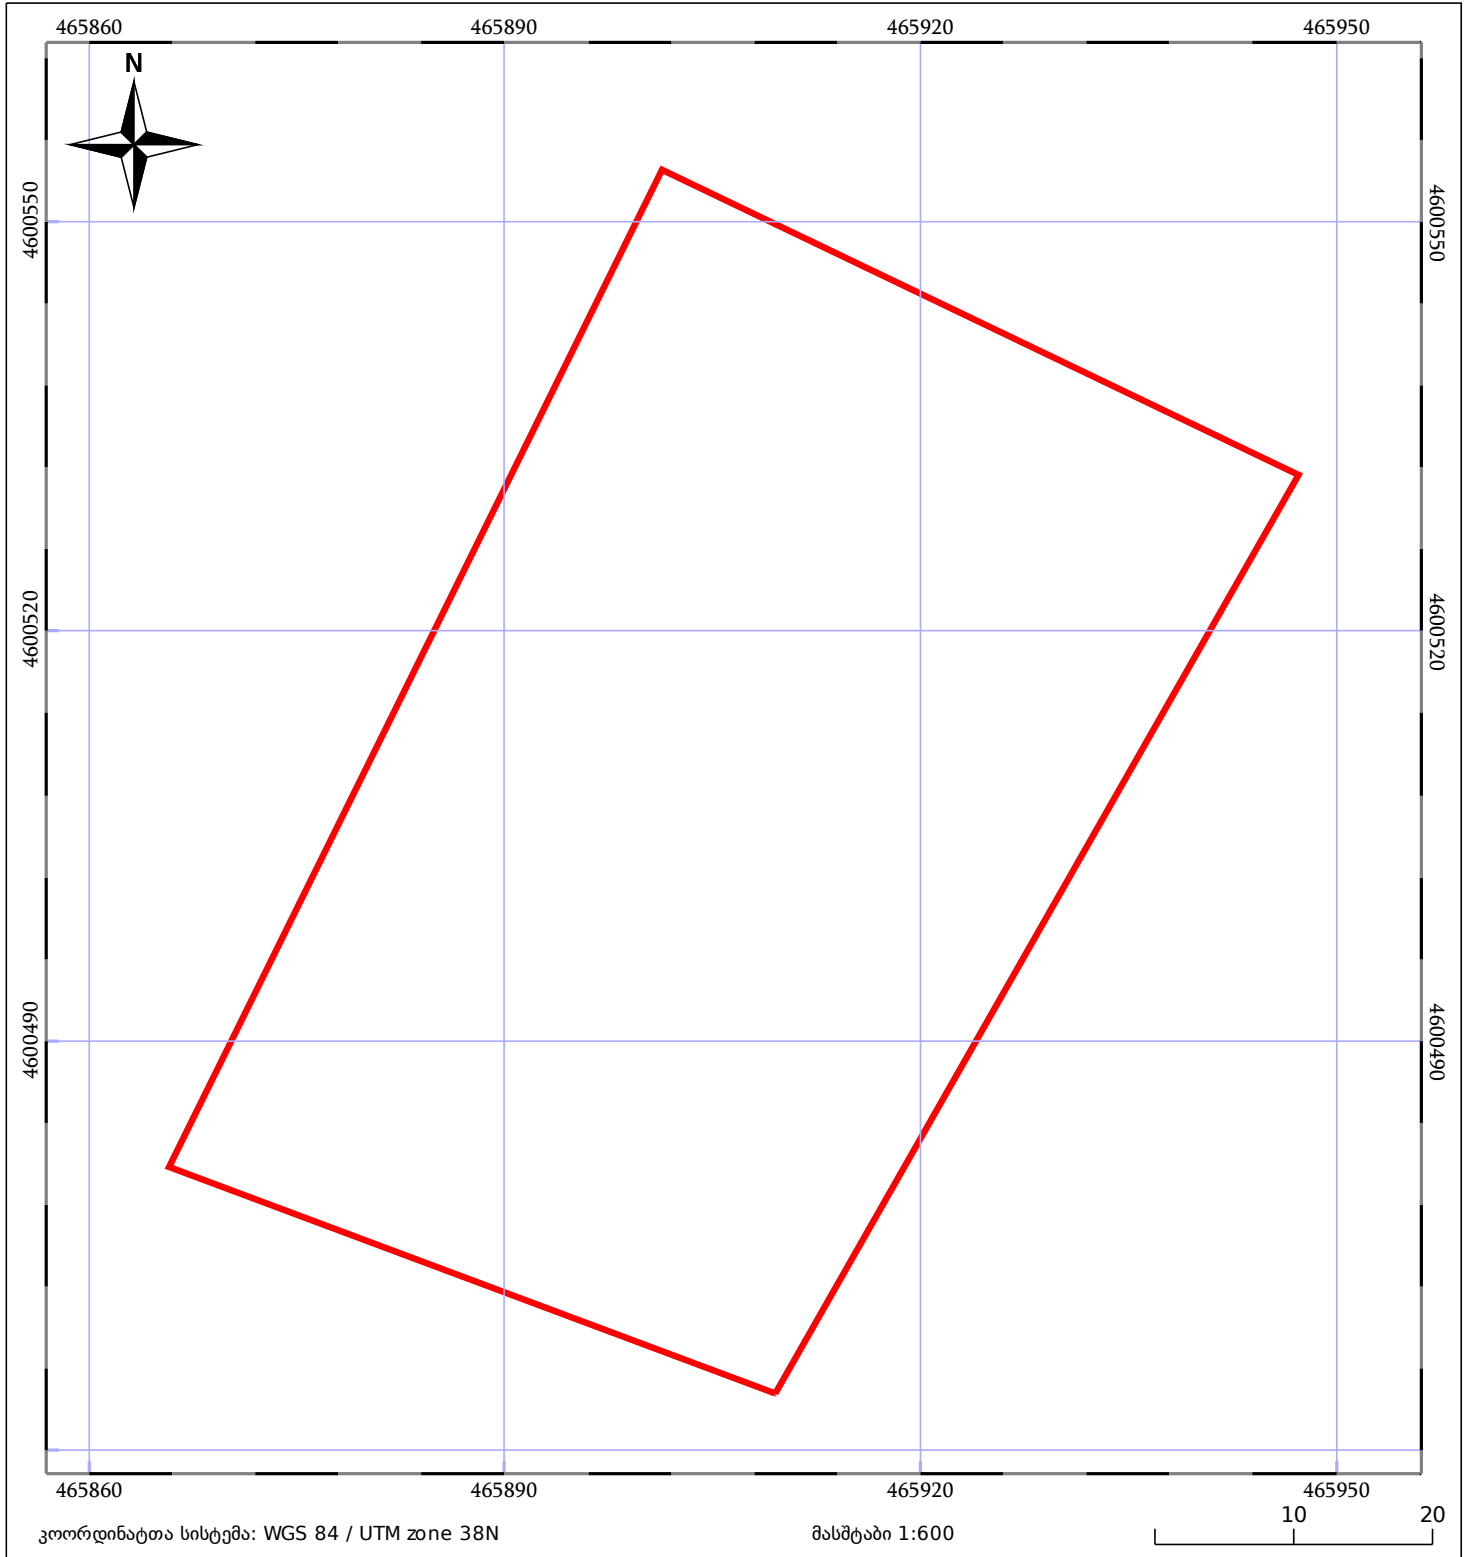

საკადასტრო გეგმა

საჯარო რეესტრის ეროვნული
სააგენტო

საკადასტრო კოდი: **84.11.31.032.037**

ნაკვეთის დანიშნულება:

სასოფლო-სამეურნეო(სათიბი)

განცხადების ნომერი: **882022192095**

ფართობი:

3853 კვ.მ (WGS 84 / UTM zone 38N)

მომზადების თარიღი: **28/10/2022**

05/25 მშენებარე ნაგებობა	ნაკვეთის საკადასტრო საზღვარი	05/25 შენობა/ნაგებობა
საზღვრული ნაგებობა	ტყის ფონდი	ვალდებულება