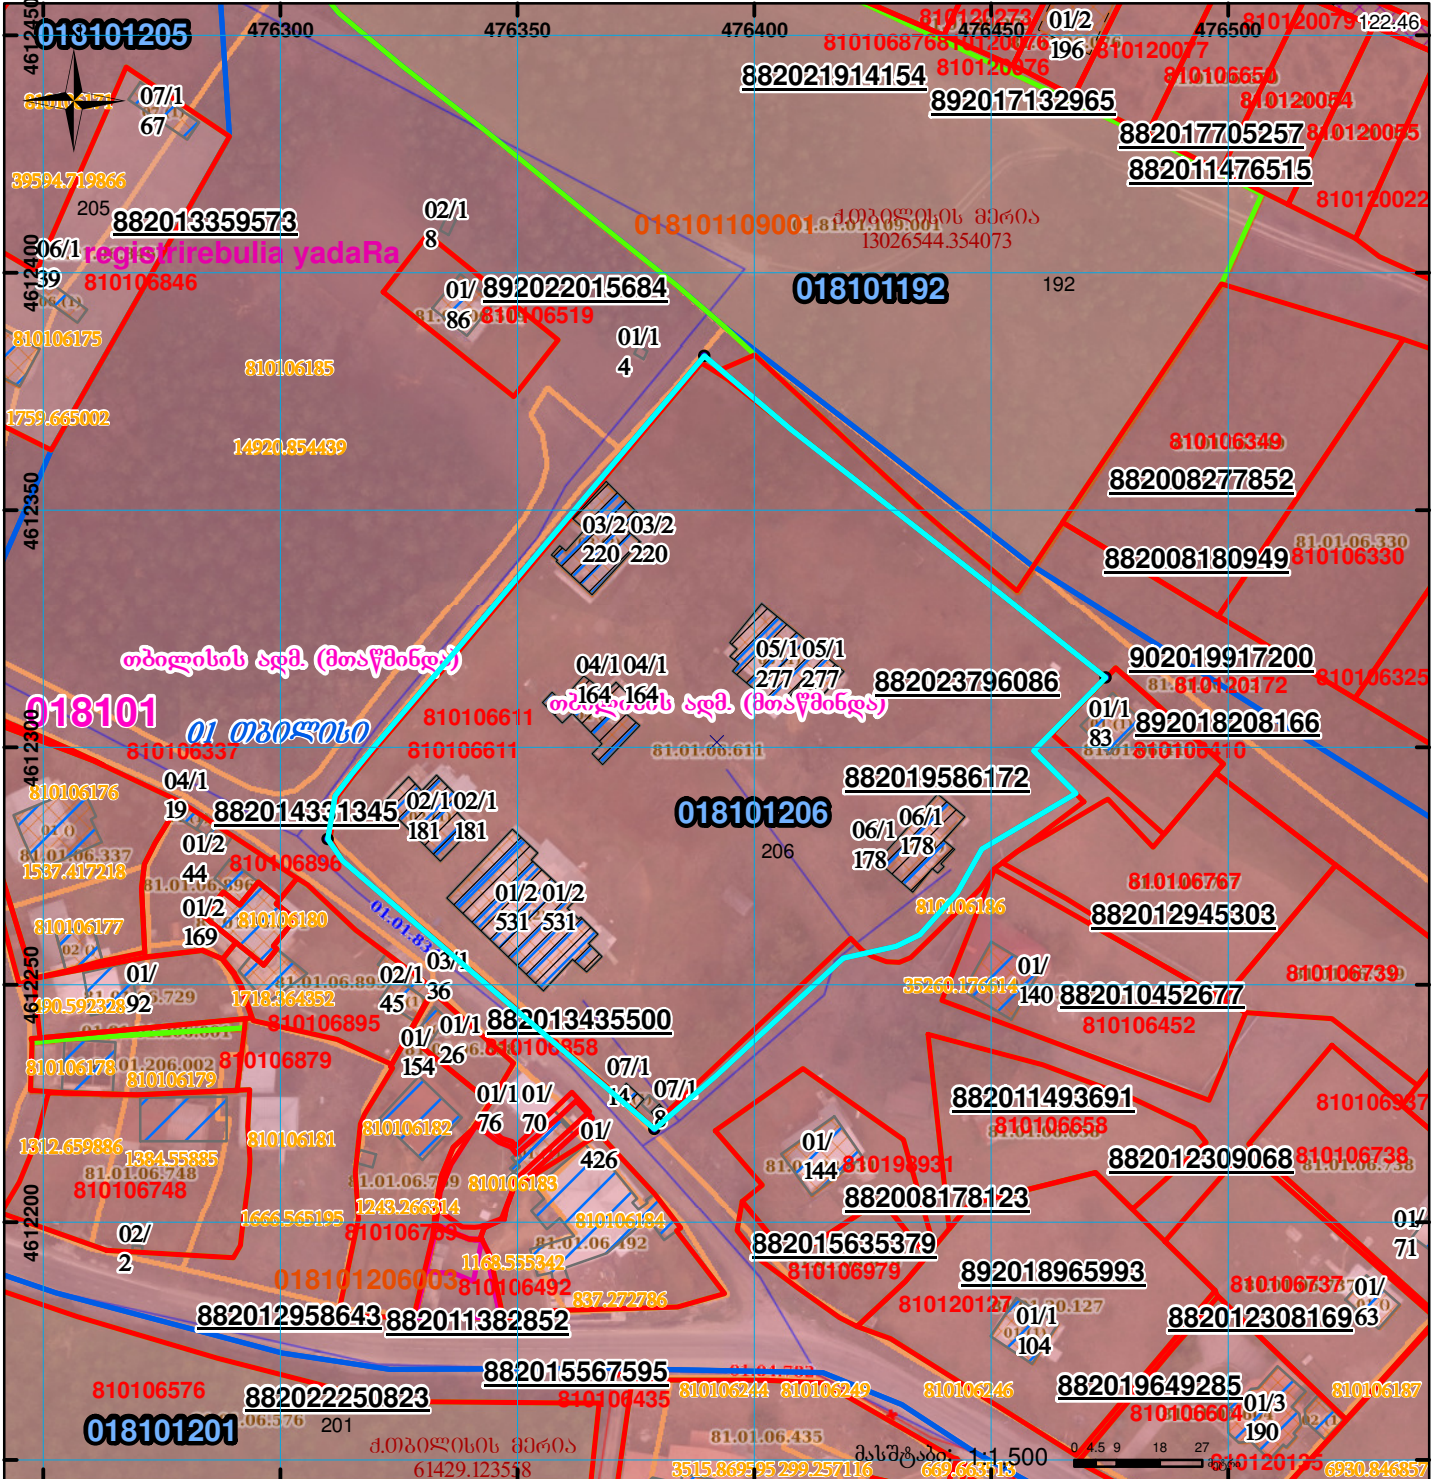

ნაკვეთი იცვლება 1/3 ზე ნაკლებად

იმატებს შენიშნას

მიწის ნაკვეთის საკადასტრო კოდი: 810106611
ბანცხალების რეგისტრაციის ნომერი: 882023796086
მიწის ნაკვეთის ფართობი: 14150 კვ.მ.
ღანიშნულება: 28.07.23
მომზადების თარიღი:

	შენიშნა-ნაკვეთი, პირობითი ნომერი/სართულიანობა		ვალდებულება		სარეგისტრაციო წარმოდგენილი ნაკვეთი
	მიწის ნაკვეთის საკადასტრო საზღვარი		შენიშნაზე ნაკვეთი		საზობრივი ნაკვეთი

UTM (საერთაშორისო) სისტემის კოორდ.