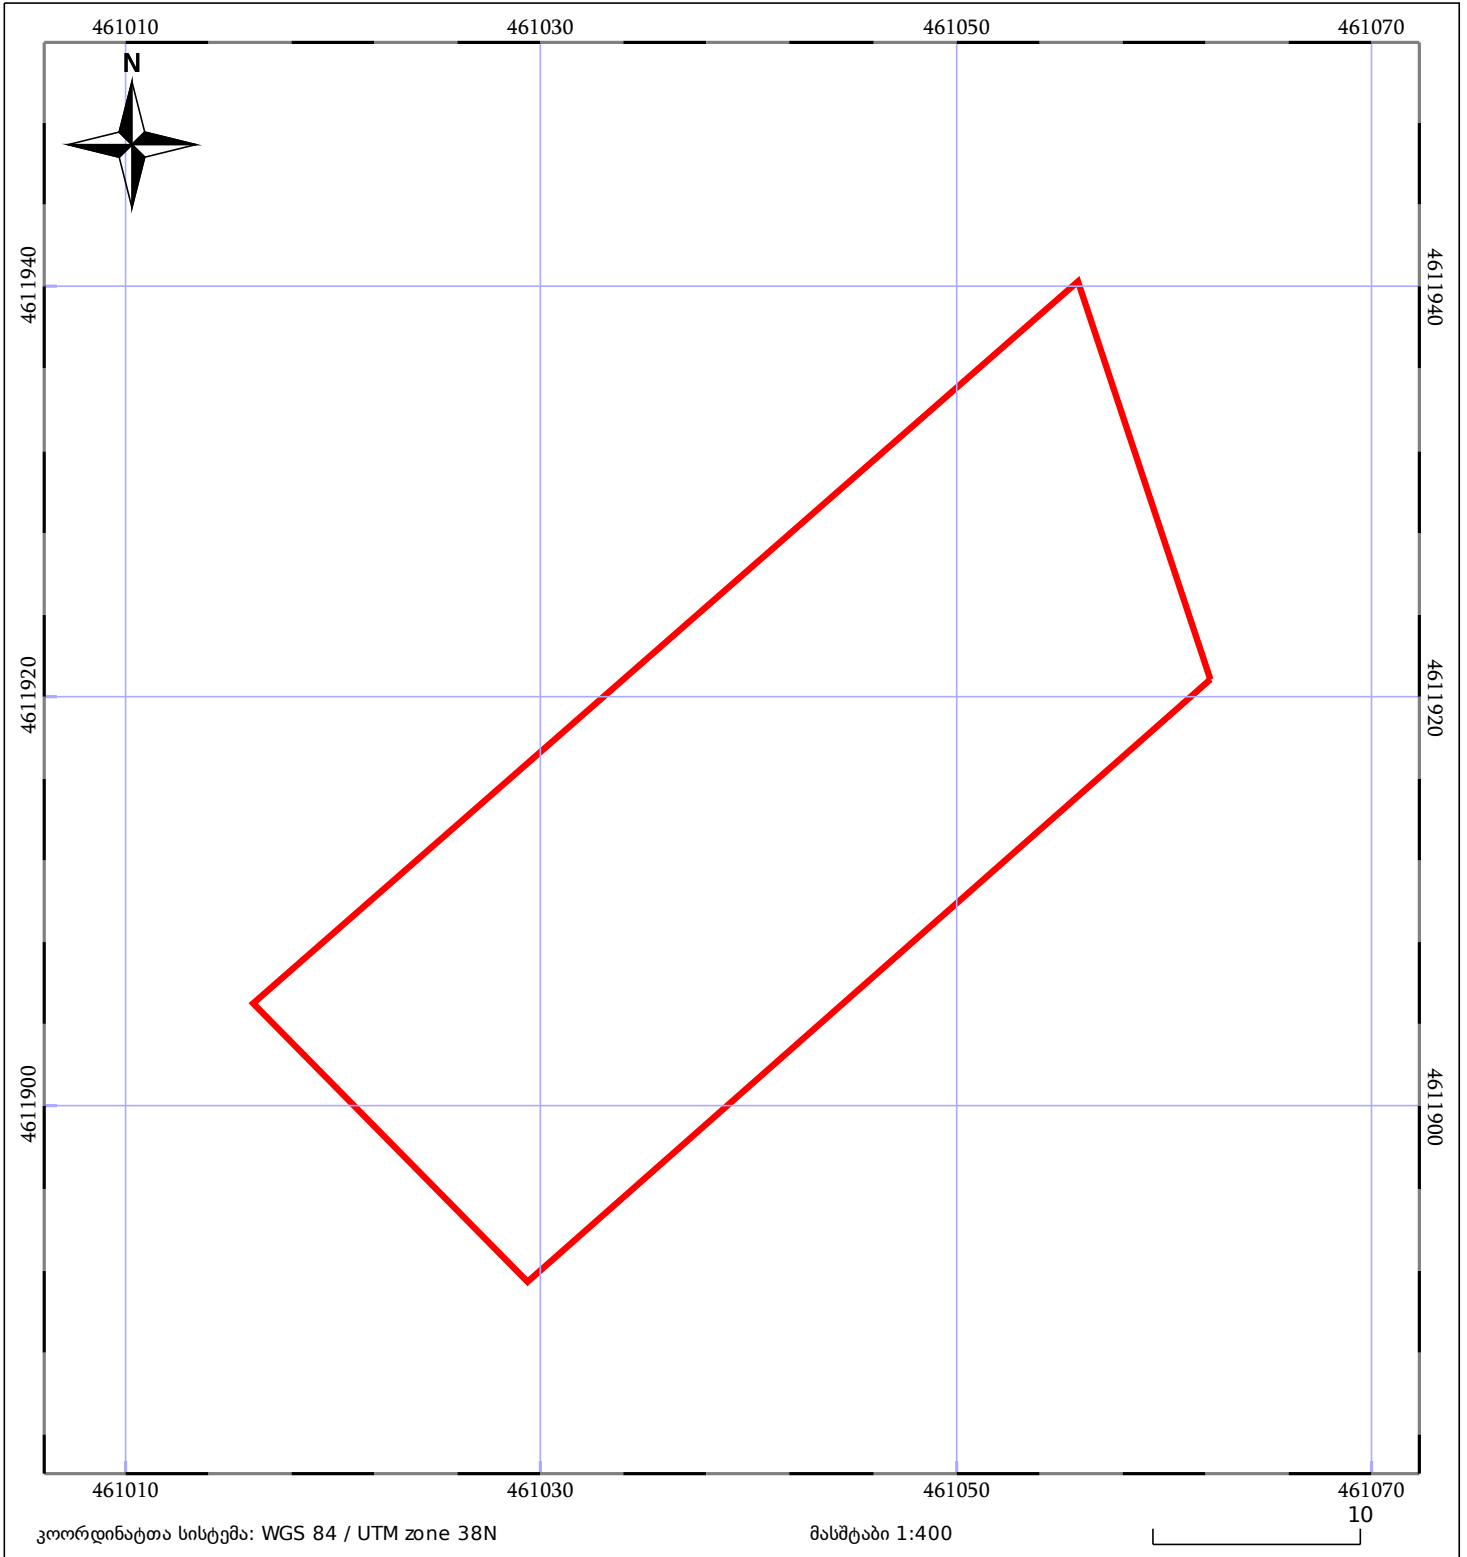

საკადასტრო გეგმა

საჯარო რეესტრის ეროვნული
სააგენტო

საკადასტრო კოდი: **84.20.33.656**

ნაკვეთის დანიშნულება:

სასოფლო-სამეურნეო(საკარმიდამო)

განცხადების ნომერი: **882020644212**

ფართობი:

915 კვ.მ (WGS 84 / UTM zone 38N)

მომზადების თარიღი: **11/09/2020**

05/25 მშენებარე ნაგებობა	05/25 მენობა/ნაგებობა	ტყის ფონდი
ნაკვეთის საკადასტრო საზღვარი	ხაზობრივი ნაგებობა	ვალდებულება