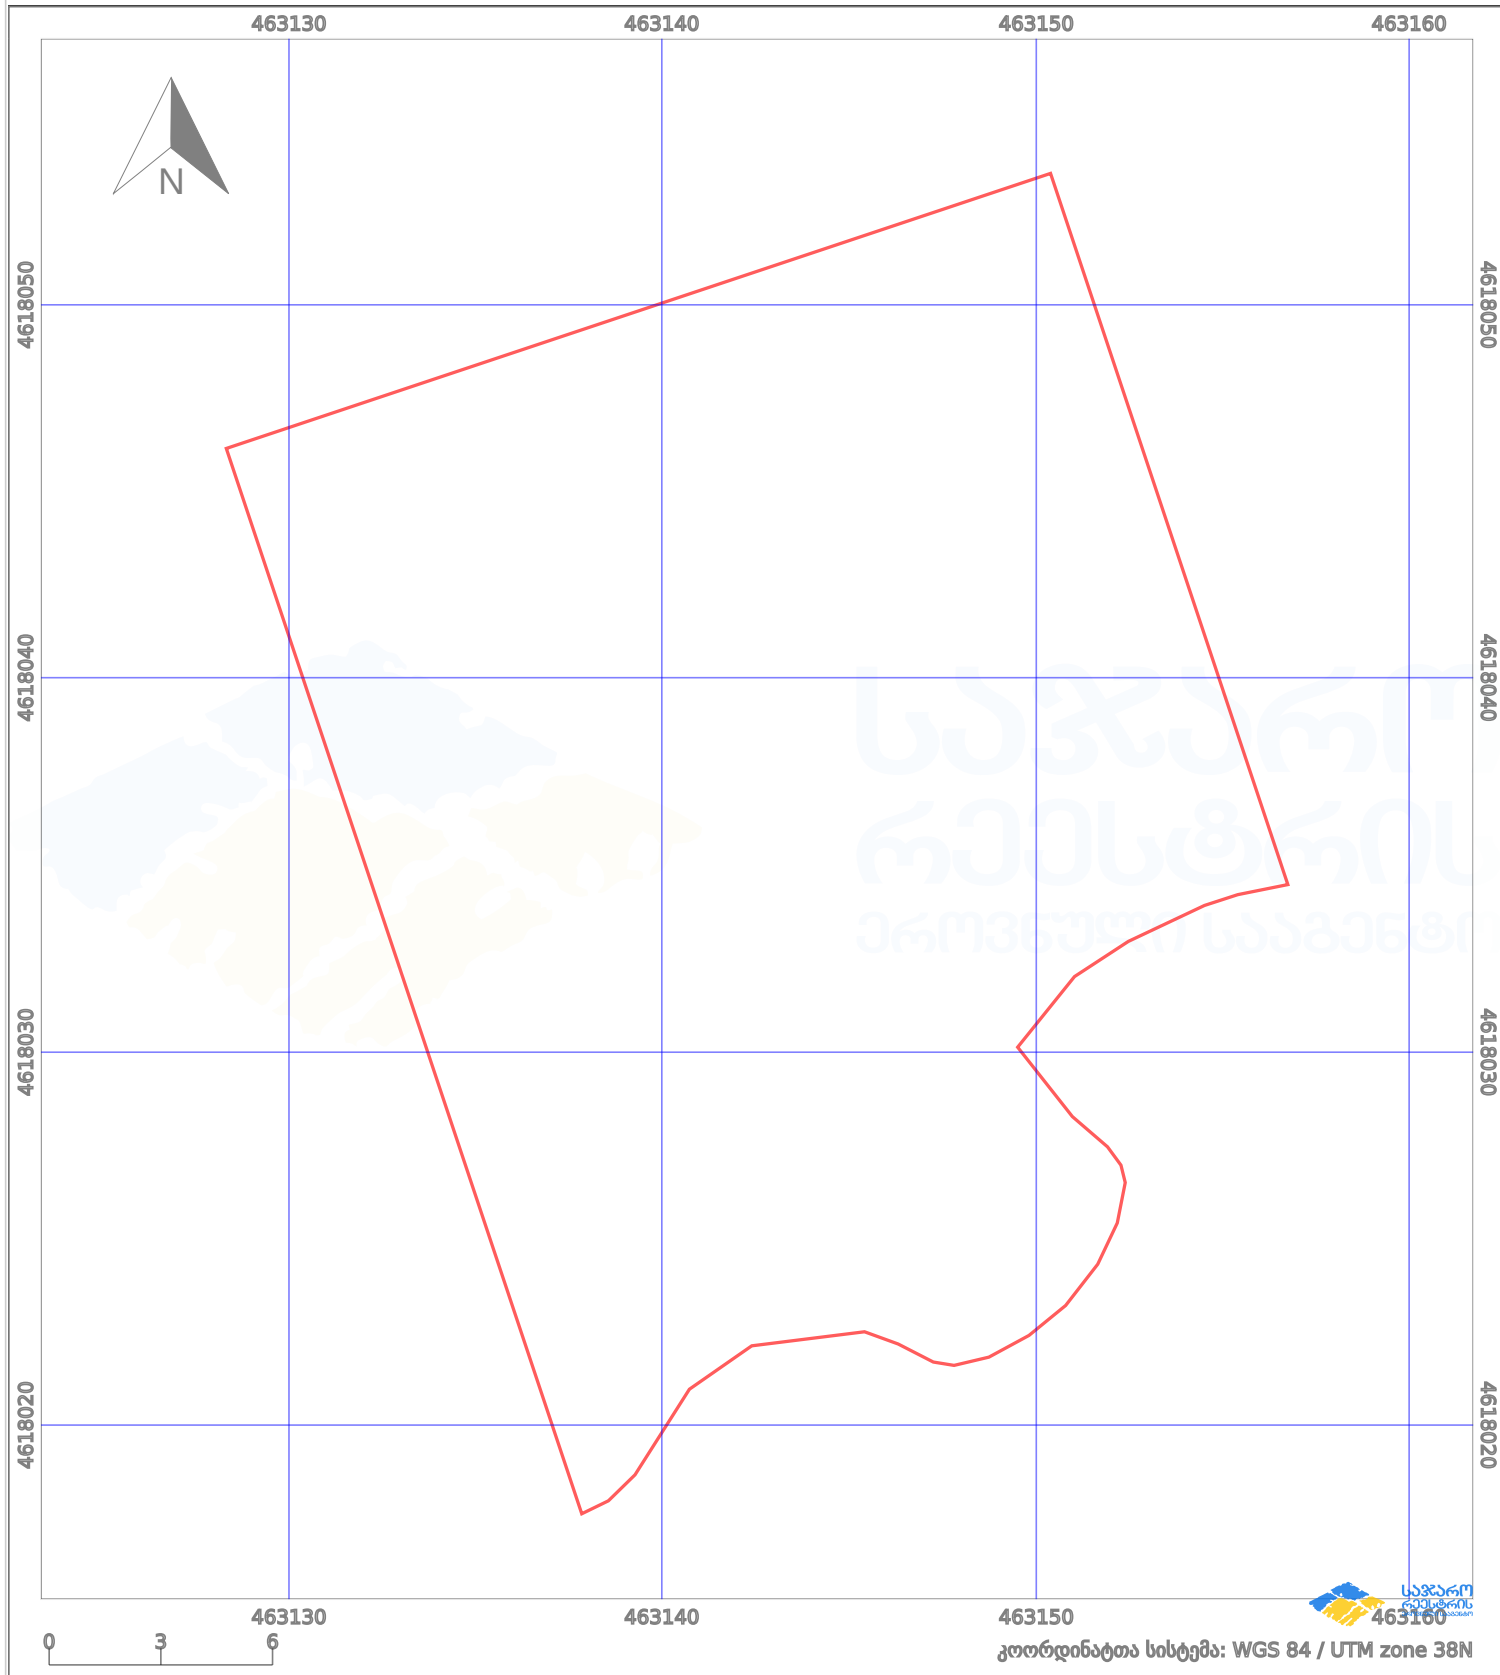

საკადასტრო გეგმა

საქართველოს რეესტრის ეროვნული სააგენტო

საკადასტრო კოდი:

84.20.47.292

ნაკვეთის დანიშნულება:

სასოფლო-სამეურნეო(სახნავი)

განცხადების ნომერი:

882024395409

ფართობი:

604 კვ.მ (WGS 84 / UTM zone 38N)

მომზადების თარიღი:

02/04/2024

პირობითი აღნიშვნები:

- | | | | | | | | |
|--|--------------------|--|--------------------|--|--------------------|--|----------------|
| | ნაკვეთის საზღვარი | | მშენებარე ნაკებობა | | აშენებული ნაკებობა | | ქარსაფარი ზოლი |
| | საზომრივი ნაკებობა | | ტყის ფონდი | | ვალდებულება | | |