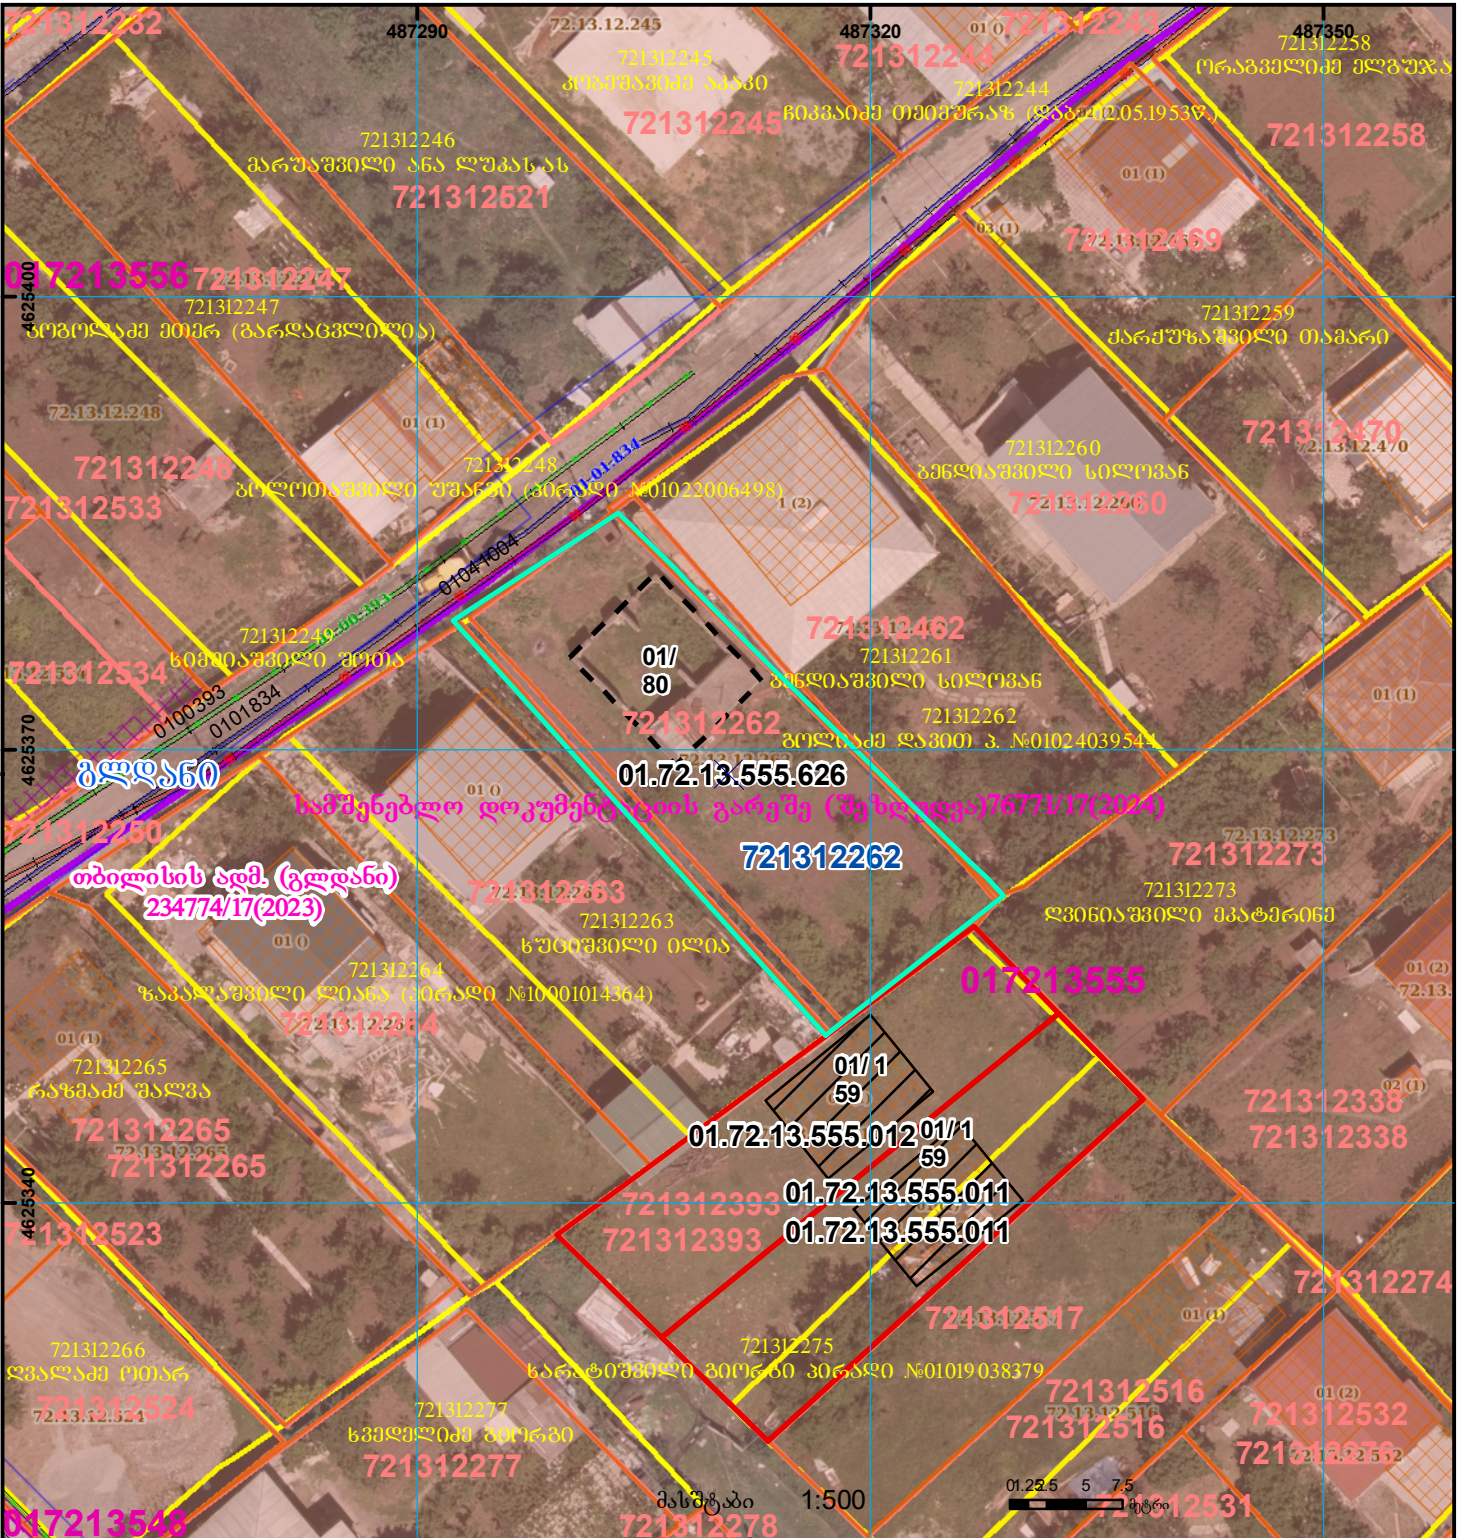

ბანკსაღების რეგისტრაციის ნომერი: 892025275500
 მიწის ნაკვეთის საკადასტრო კოდი: 01.72.13.555.626
 მიწის ნაკვეთის ფართობი: 503 კვ.მ.
 ღანიშნულება: 20.11.25
 მომზადების თარიღი

	შენიშნული ნაკვეთი, პირობითი ნომერი/სართულიანობა		ვალდებულება		საზღვრევი ნაკვეთი		UTM (საერთაშორისო) სისტემის კოორდ.
	მიწის ნაკვეთის საკადასტრო საზღვარი		შენიშნული ნაკვეთი		მიწისქვეშა ნაკვეთი		