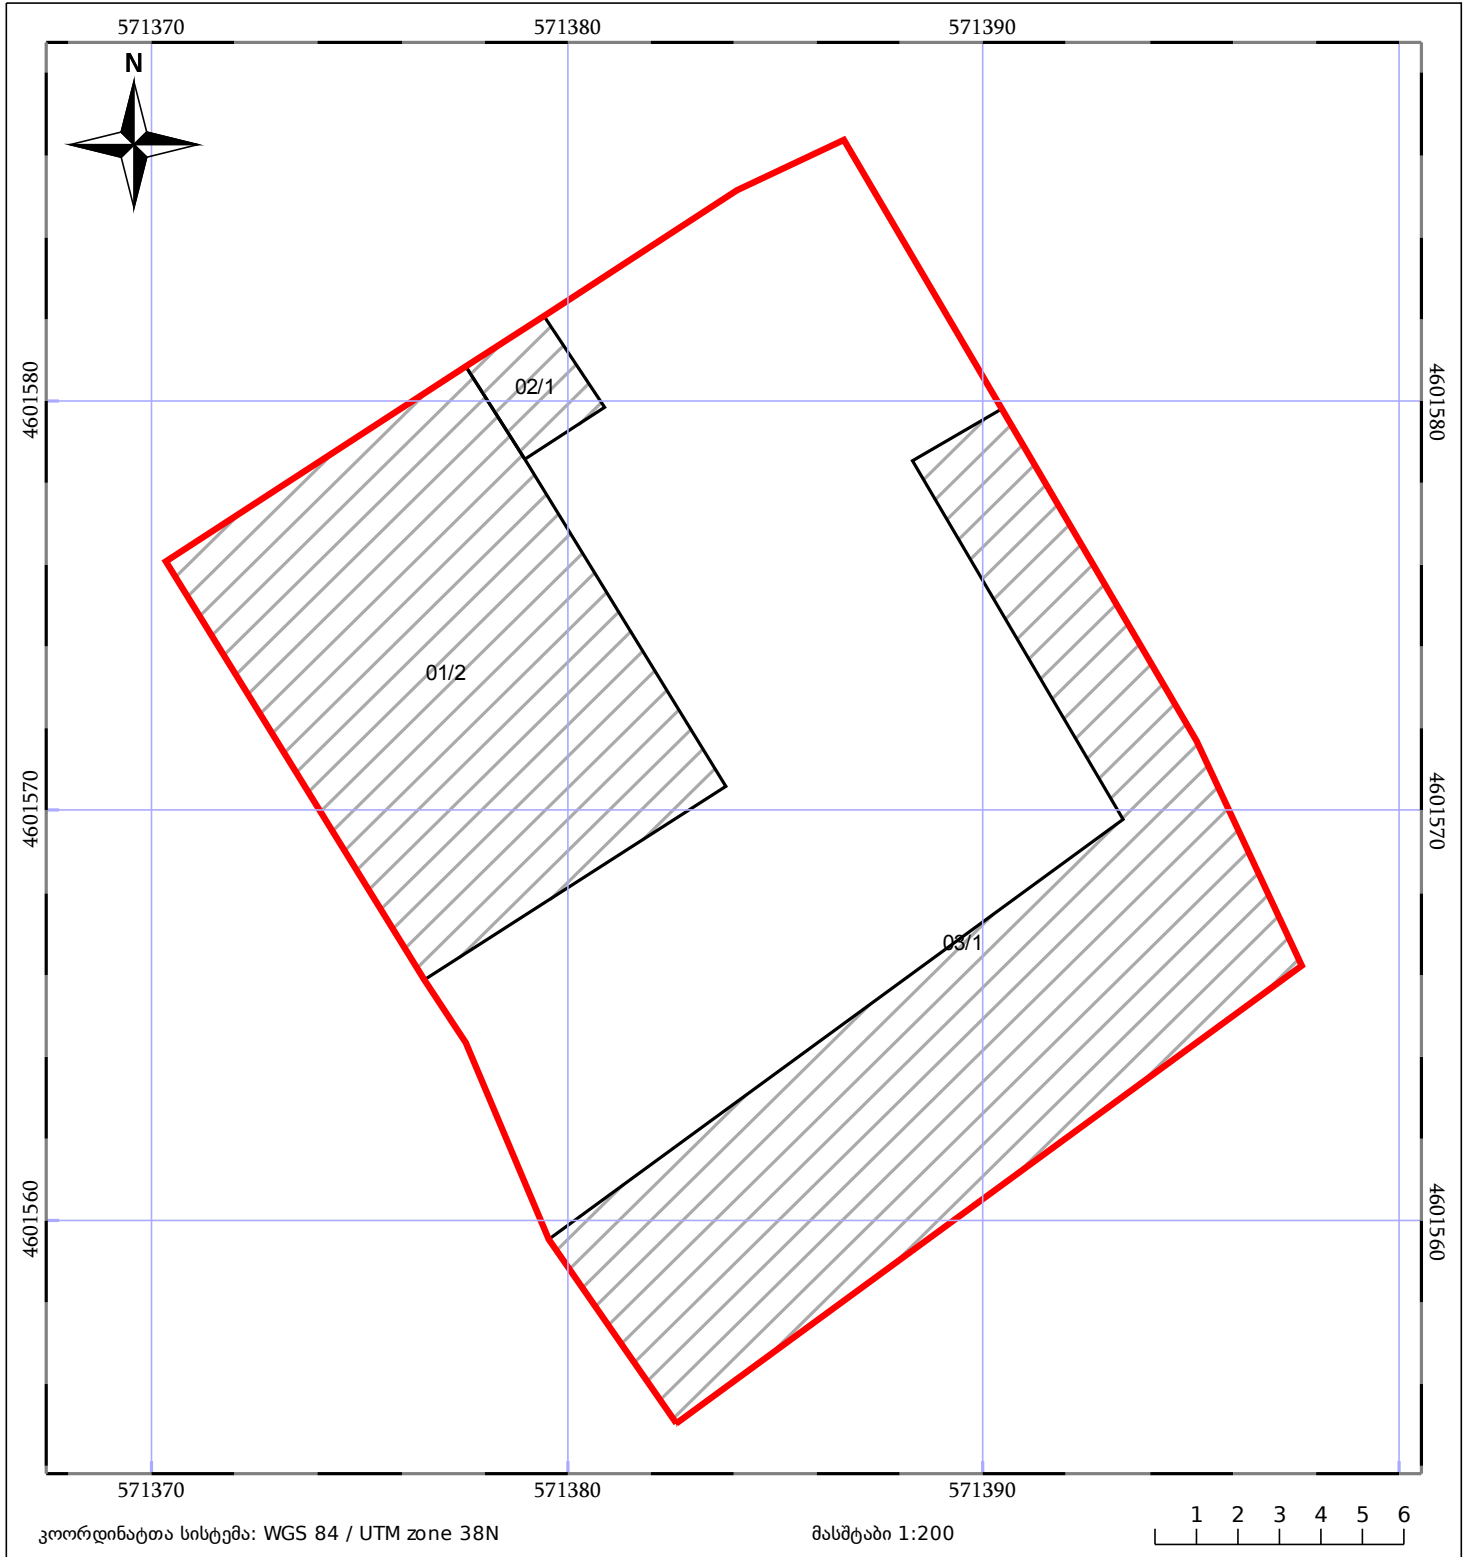

საკადასტრო გეგმა

საჯარო რეესტრის ეროვნული
სააგენტო

საკადასტრო კოდი: **56.11.44.125**

ნაკვეთის დანიშნულება:

სასოფლო-სამეურნეო (საკარმიდამო)

განცხადების ნომერი: **882016213320**

ფართობი:

455 კვ.მ (WGS 84 / UTM zone 38N)

მომზადების თარიღი: **06/04/2016**

ნაკვეთის საკადასტრო საზღვარი	საზღვრივი ნაგებობა	ტყის ფონდი
შენობა/ნაგებობა	შენეებარე ნაგებობა	ვალდებულება