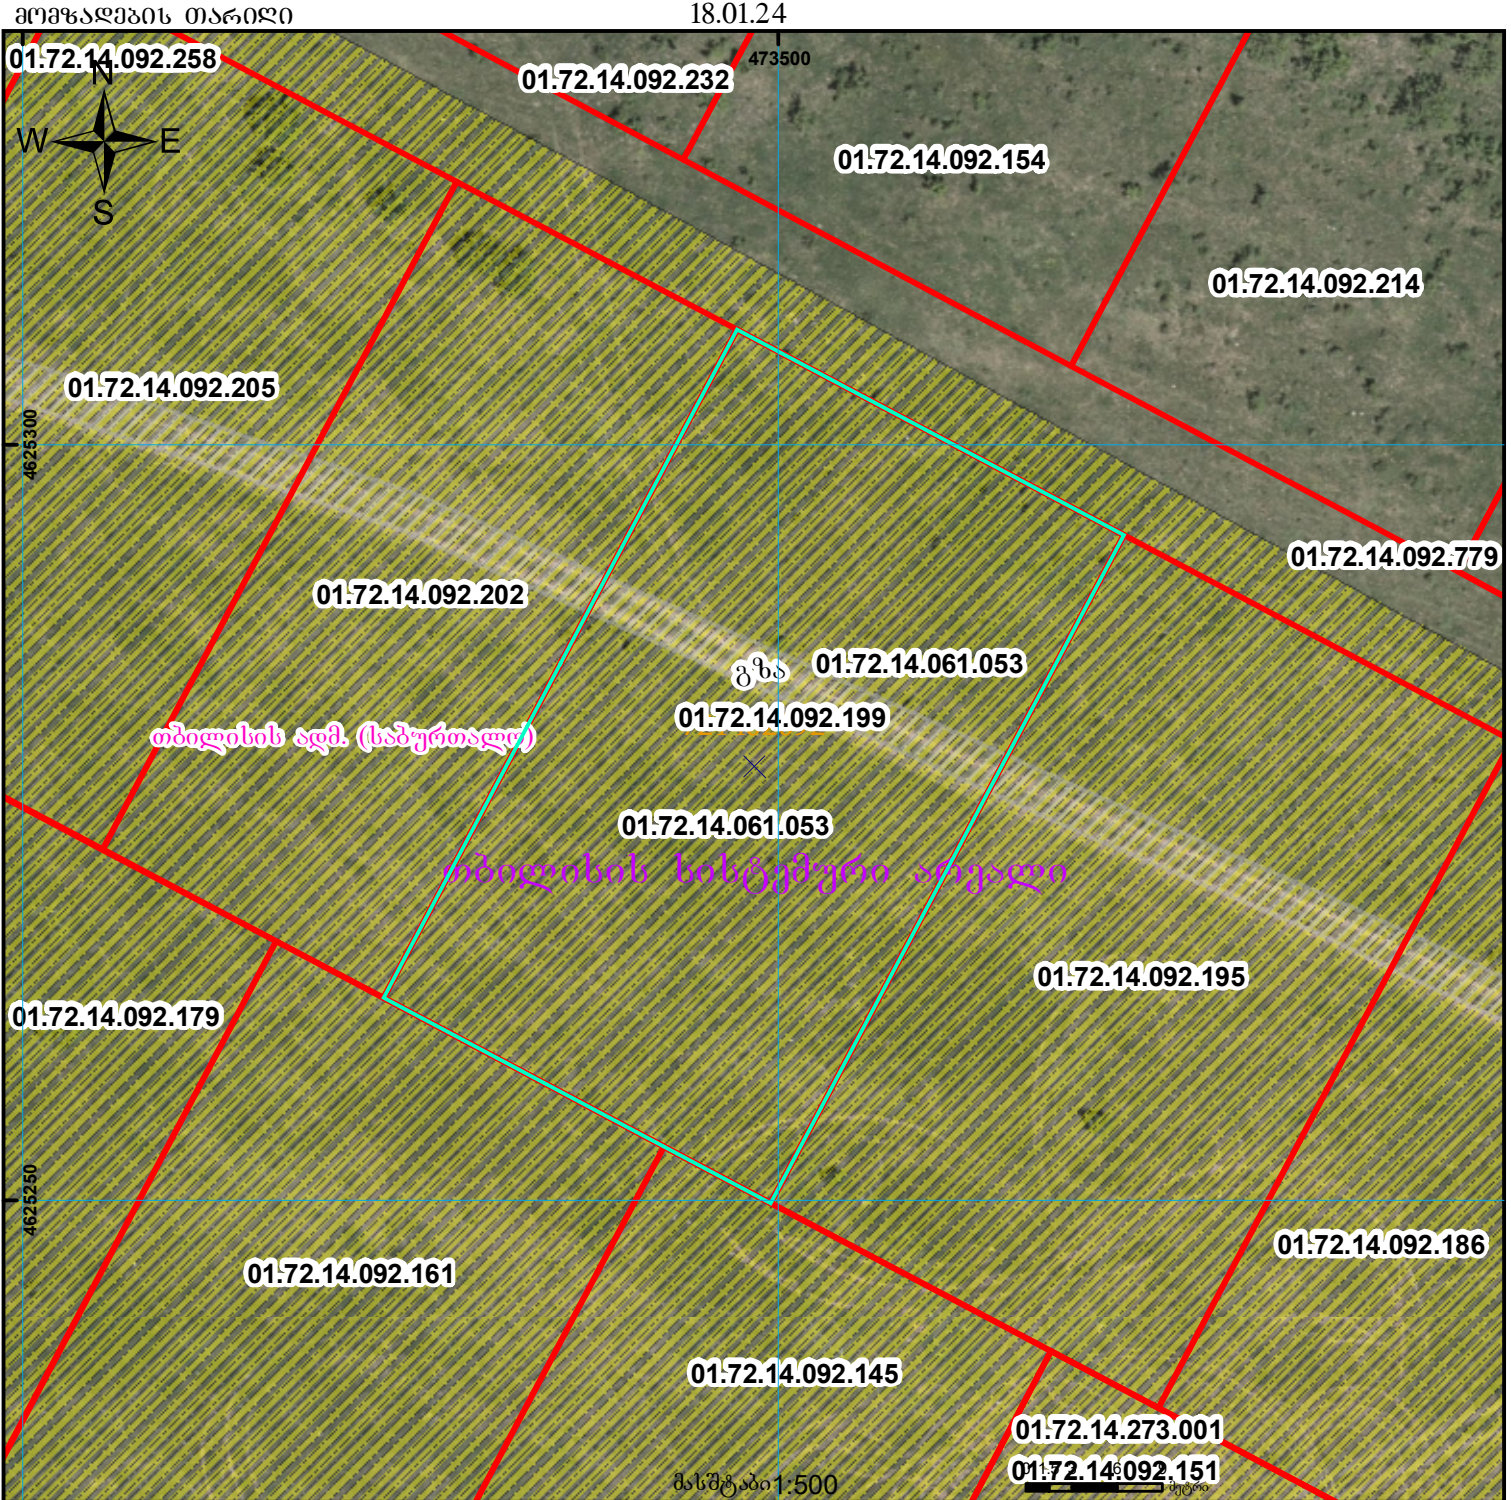

მიწის ნაკვეთის საკადასტრო კოდი: 01.72.14.061.053
ბანცხალების რეგისტრაციის ნომერი: 882024052637
მიწის ნაკვეთის ფართობი: 1450 კვ.მ.

	შენიშნულ-ნაგებობა, პირობითი ნომერი/სართულიანობა		ვალდებულება		საზობრივი ნაგებობა	 UTM (საერთაშორისო) სისტემის კოორდ.
	მიწის ნაკვეთის საკადასტრო საზღვარი		მშენებარე ნაგებობა		მიწისქვეშა ნაგებობა	