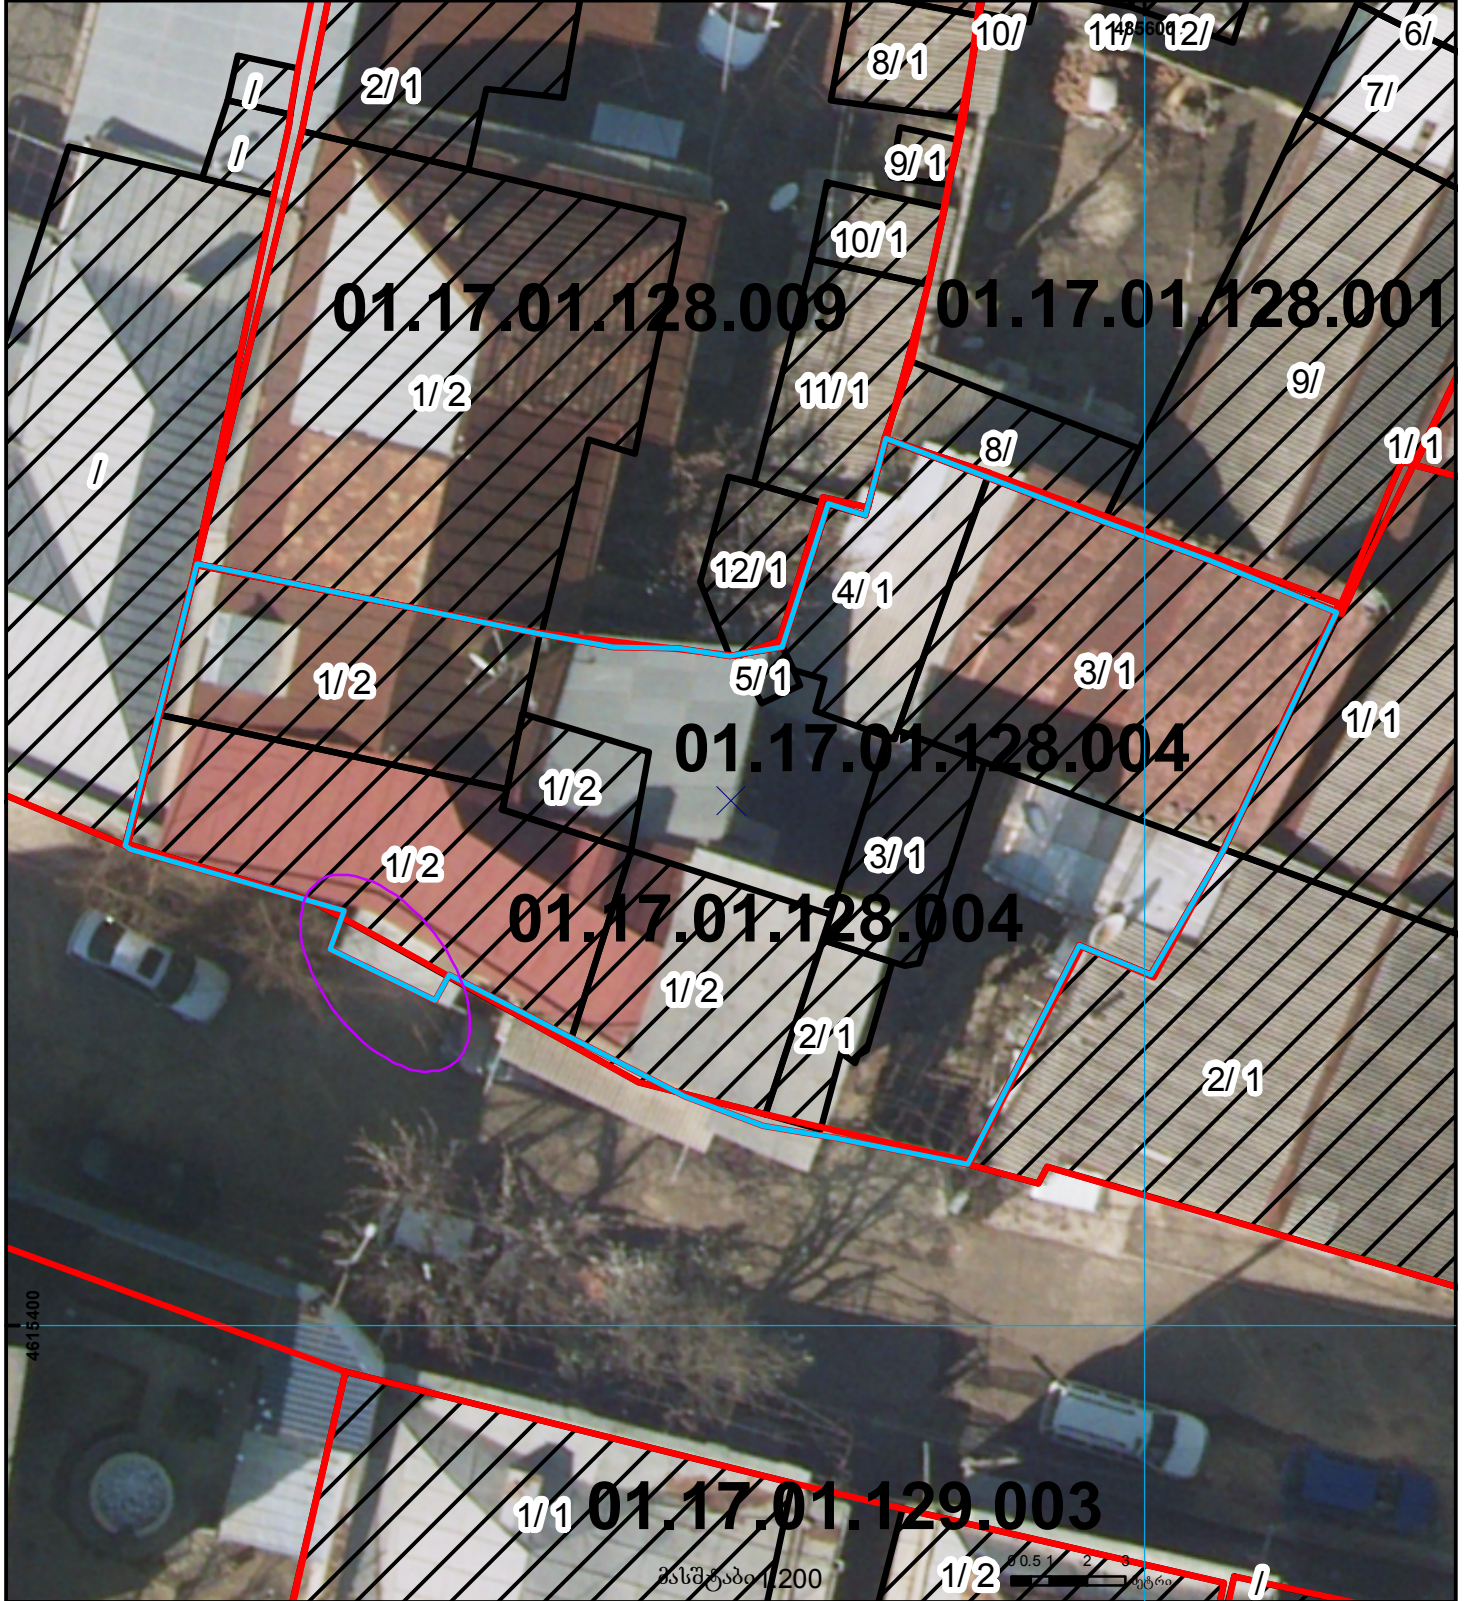

სიტუაციური ნახაზი

ნაკვეთი 1/3 ნაკლებად იცვლება სცდება რეგისტრირებულ საზღვარს!!

ელ ვერსია განსხვავდება საინვენტარიზაციო გეგმისგან

მიწის ნაკვეთის საკადასტრო კოდი: 01.17.01.128.004
 განცხადების რეგისტრაციის ნომერი: 882016796878
 მიწის ნაკვეთის ფართობი: 344 კვ.მ.
 მომზადების თარიღი 18.11.16

01/2	შენიშნული ნაკვეთი, პირობითი ნომერი/სართულიანობა		ვალდებულება		საზღვრული ნაკვეთი		საჯარო რეესტრის კოორდინატები (საერთაშორისო) UTM
	მიწის ნაკვეთის საკადასტრო საზღვარი		მშენებარე ნაკვეთი		მიწისქვეშა ნაკვეთი		