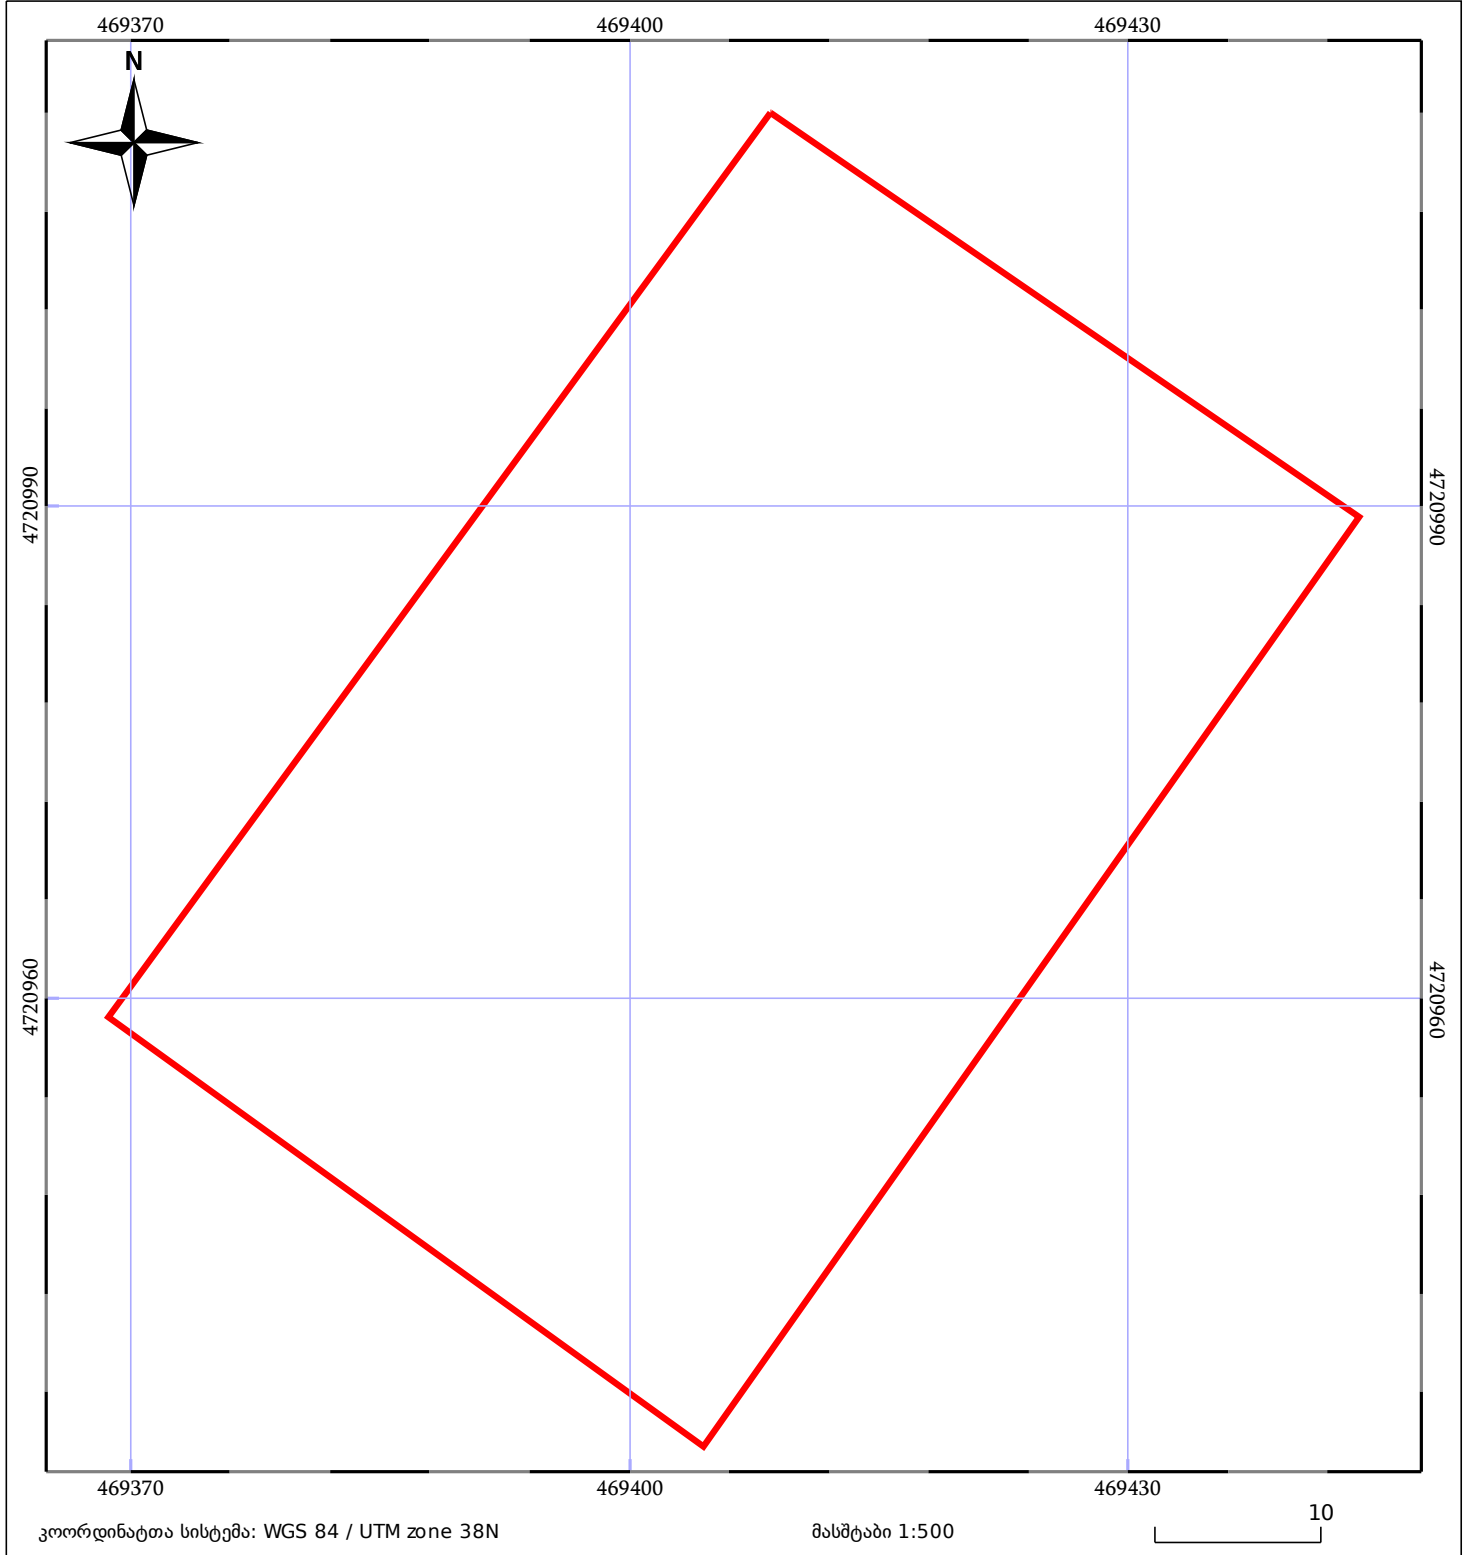

საკადასტრო გეგმა

საჯარო რეესტრის ეროვნული
სააგენტო

საკადასტრო კოდი: **74.03.14.333**

ნაკვეთის დანიშნულება:

სასოფლო-სამეურნეო

განცხადების ნომერი: **882020574649**

ფართობი:

3000 კვ.მ (WGS 84 / UTM zone 38N)

მომზადების თარიღი: **18/03/2021**

05/25 მშენებარე ნაგებობა	05/25 მენობა/ნაგებობა	ტყის ფონდი
ნაკვეთის საკადასტრო საზღვარი	ხაზობრივი ნაგებობა	ვალდებულება