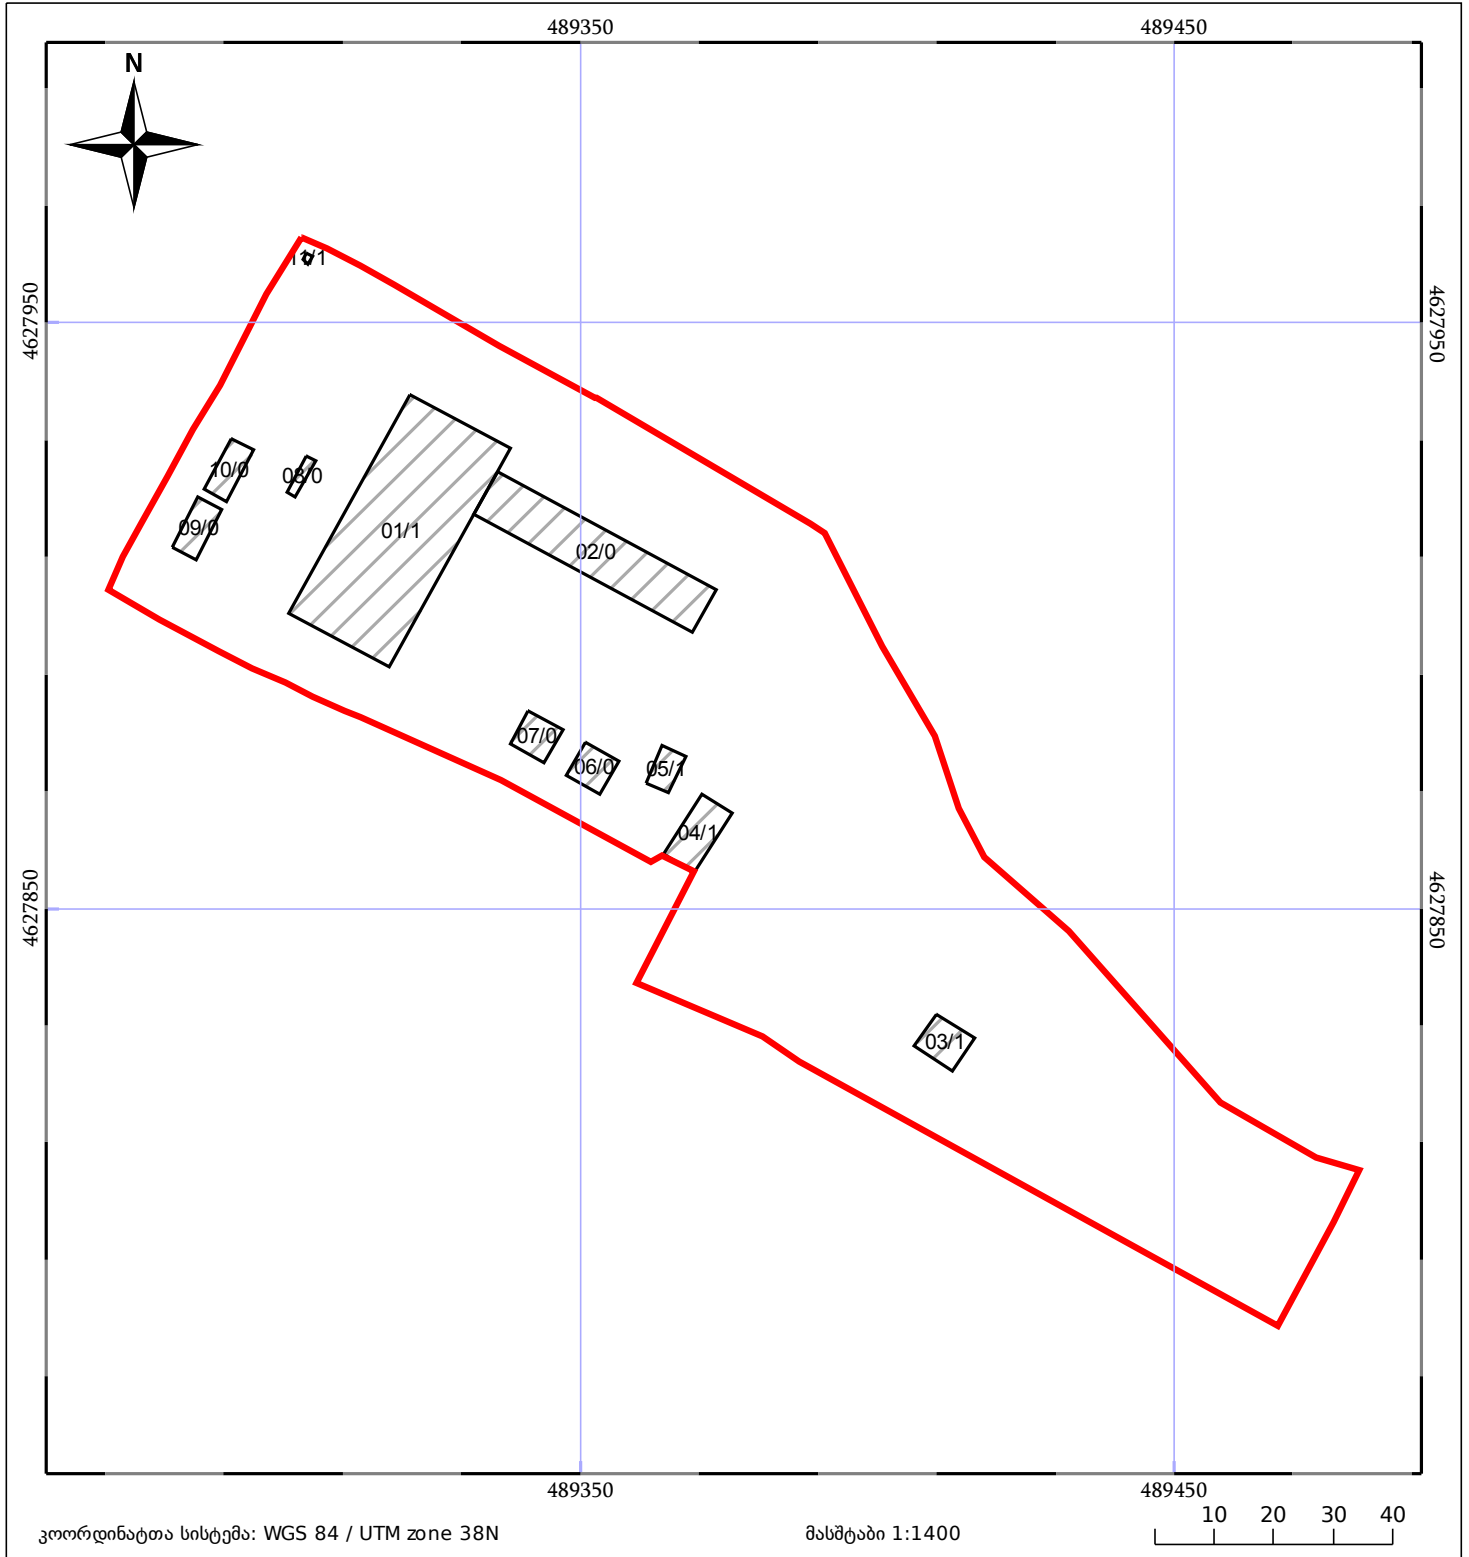

საკადასტრო გეგმა

საჯარო რეესტრის ეროვნული
სააგენტო

საკადასტრო კოდი: **72.13.33.196**

ნაკვეთის დანიშნულება:

არასასოფლო სამეურნეო

განცხადების ნომერი: **882019078039**

ფართობი:

12658 კვ.მ (WGS 84 / UTM zone 38N)

მომზადების თარიღი: **08/02/2019**

05/25	მშენებარე ნაგებობა	05/25	შენობა/ნაგებობა		ტყის ფონდი
	ნაკვეთის საკადასტრო საზღვარი		სამორივი ნაგებობა		ვალდებულება