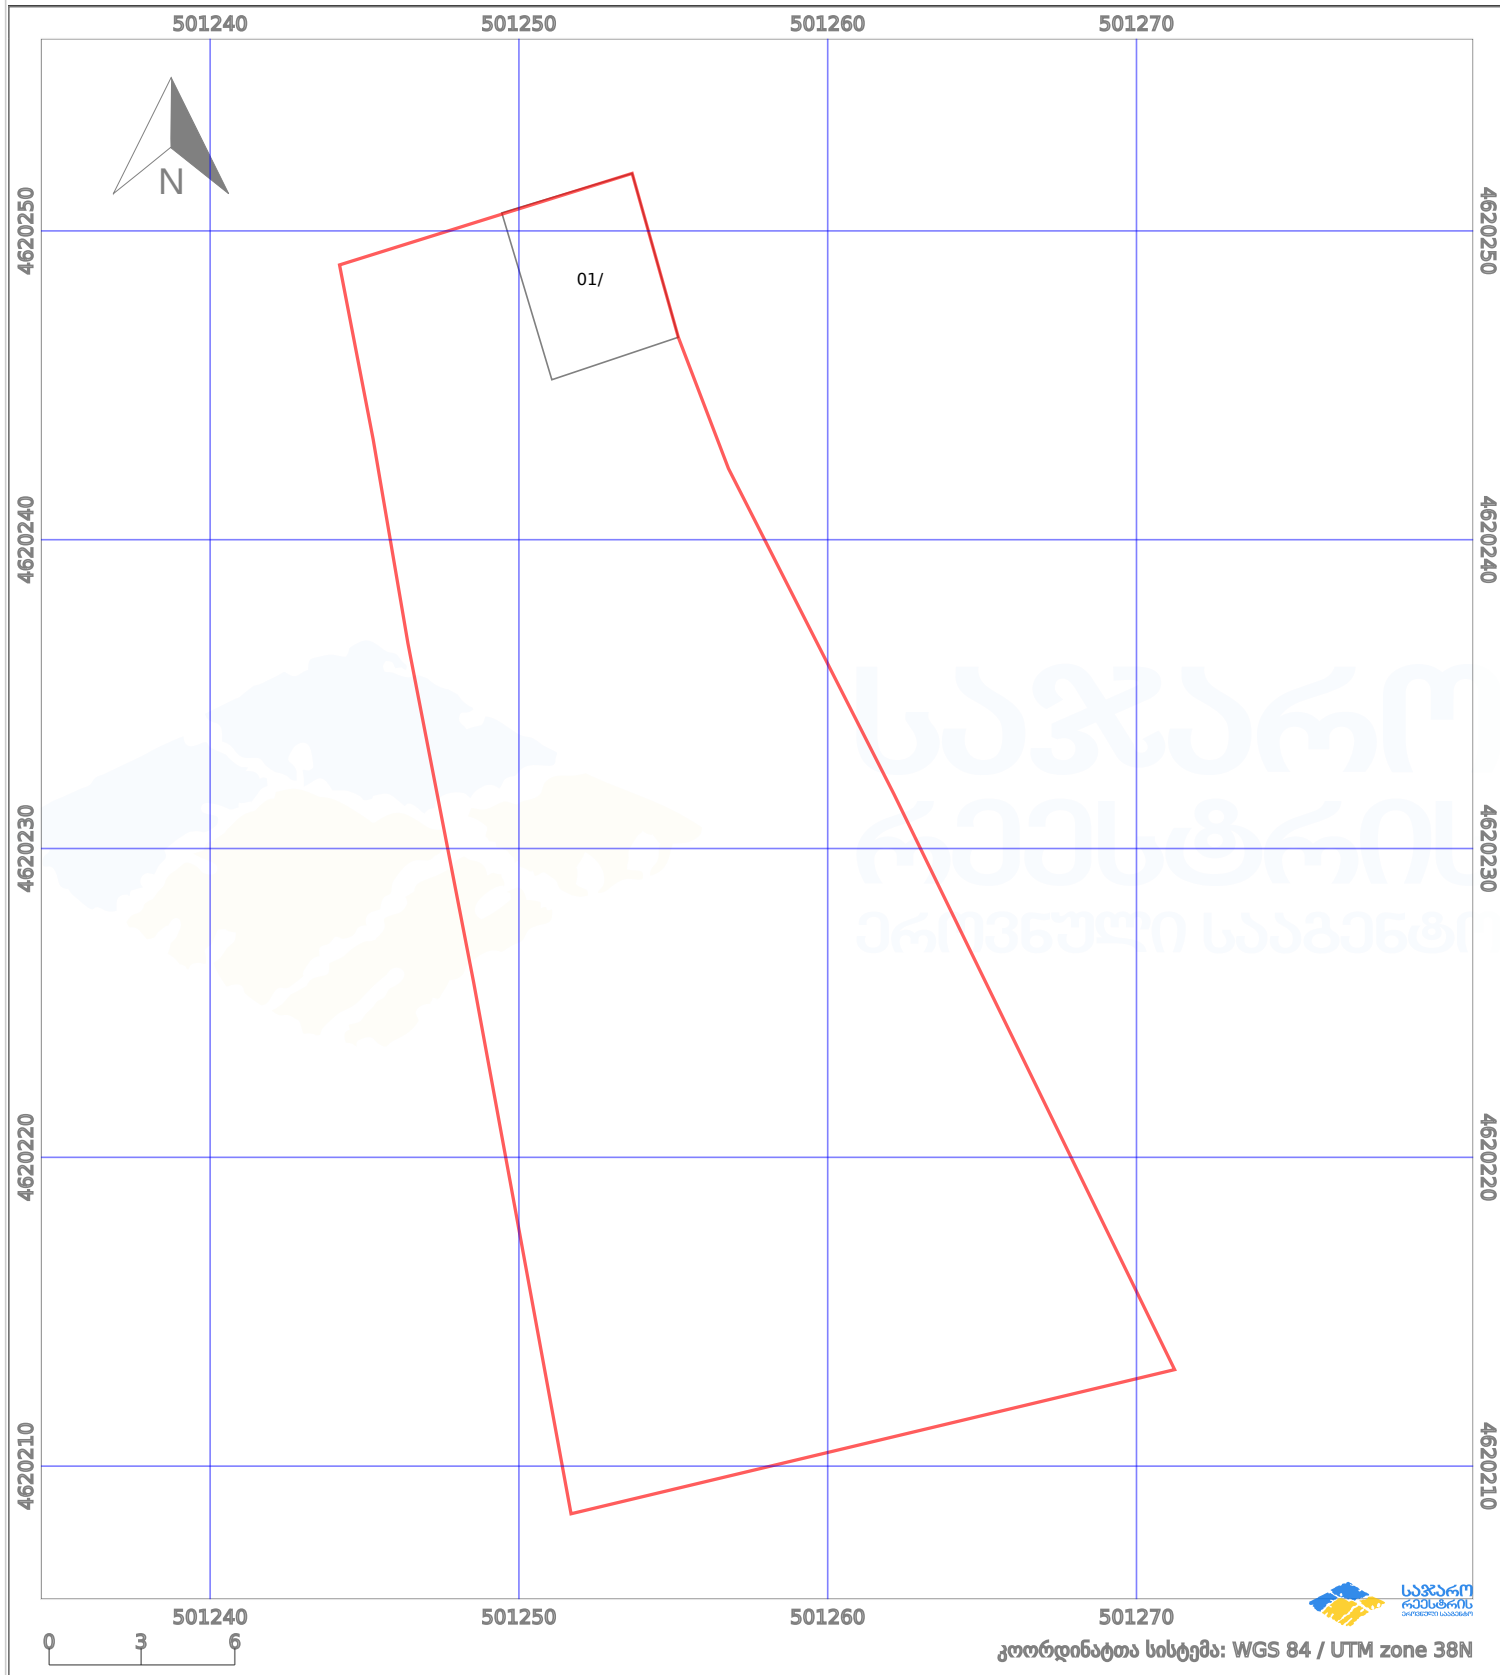

საკადასტრო გეგმა

საჯარო რეგისტრის ეროვნული
სააგენტო

საკადასტრო კოდი:

81.10.24.464

ნაკვეთის დანიშნულება:

სასოფლო-სამეურნეო

განცხადების ნომერი:

892025539403

ფართობი:

600 კვ.მ (WGS 84 / UTM zone 38N)

მომზადების თარიღი:

29/12/2025

პირობითი აღნიშვნები:

	ნაკვეთის საზღვარი		მშენებარე ნაგებობა		02/4	ამენებული ნაგებობა		მინისქვეშა ნაგებობა
	საზღვარი ნაგებობა		ტყის ფონდი			ვალდებულება		ქარსაფარი ბოლი