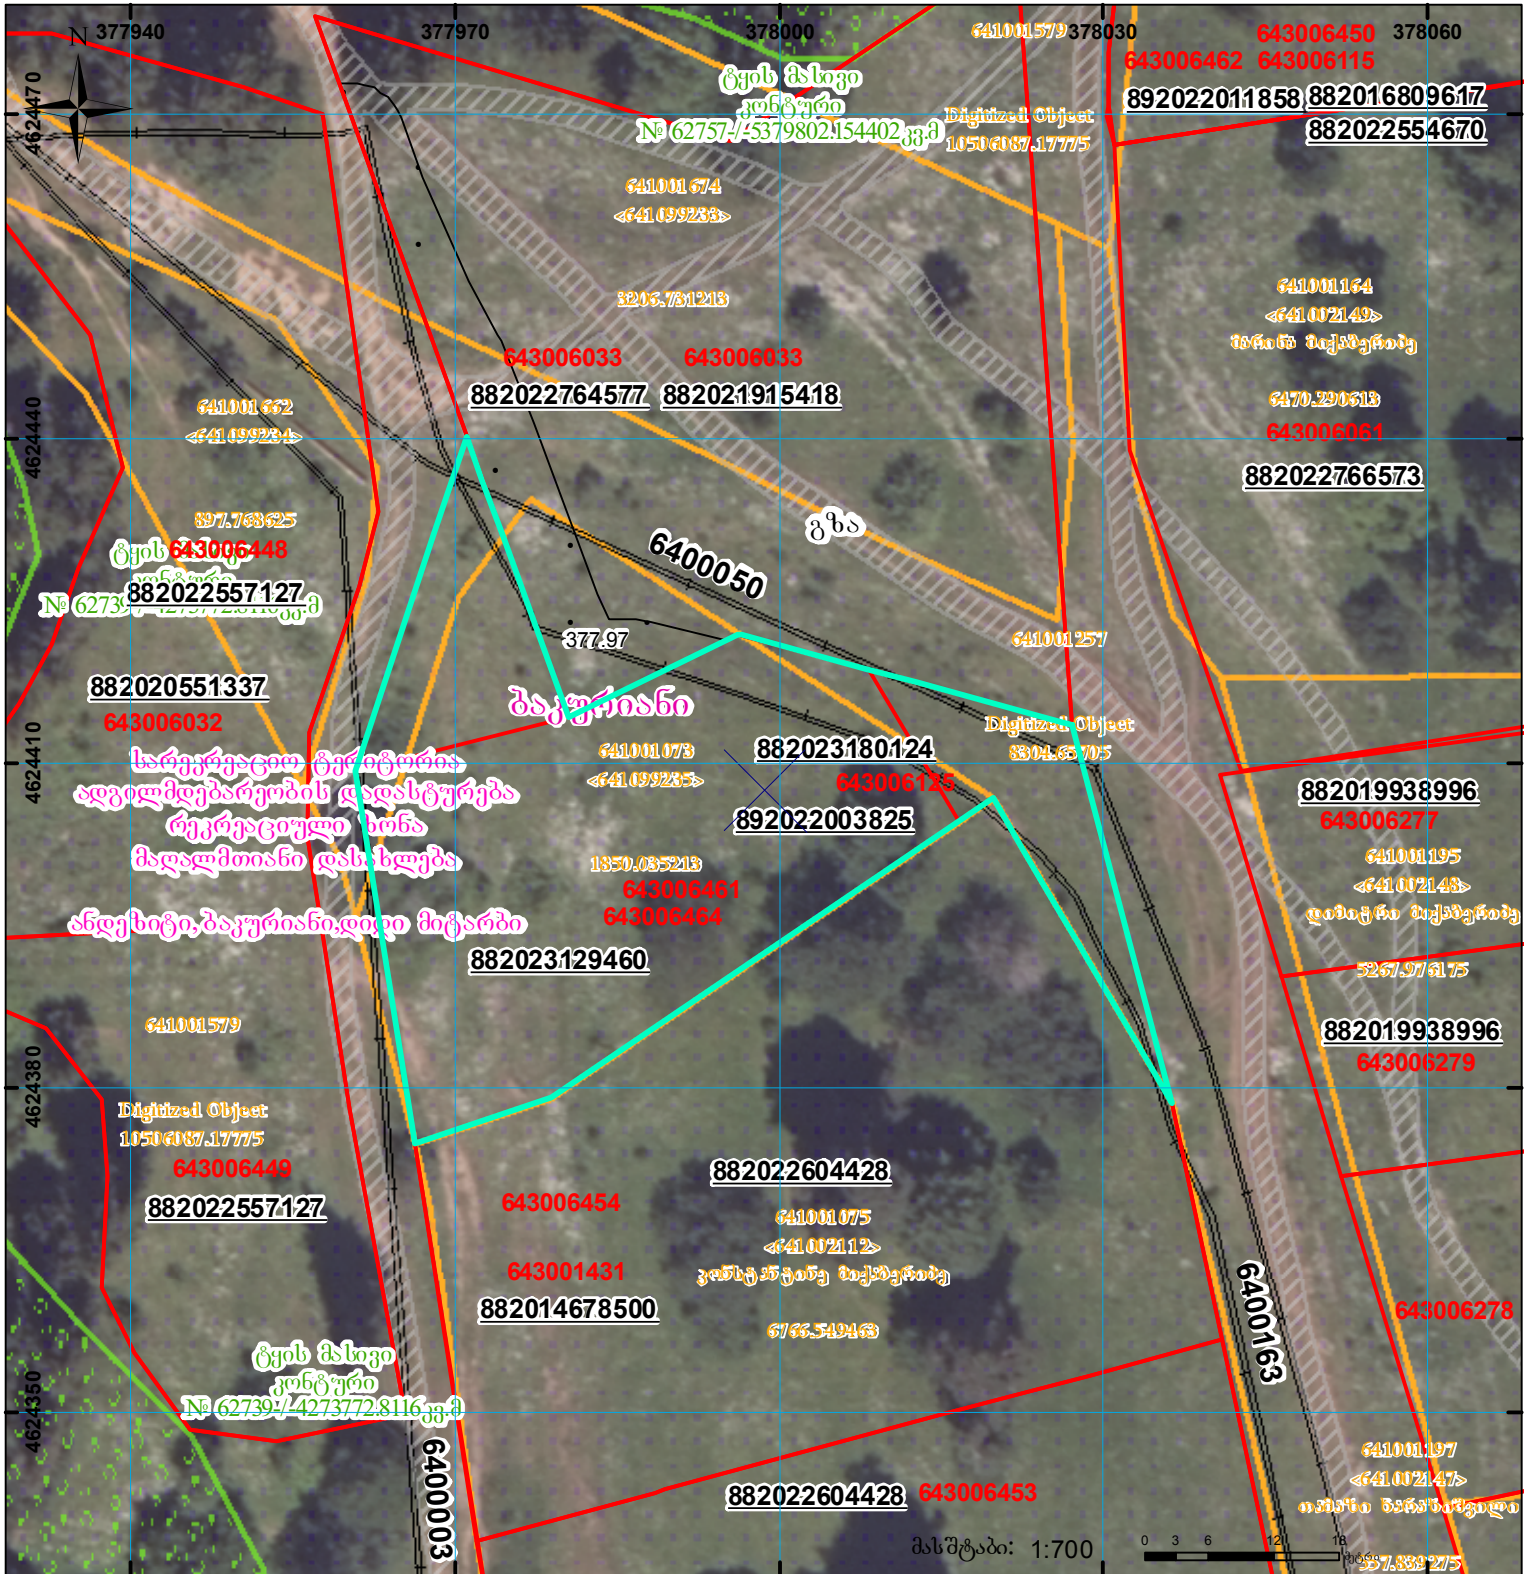

მიწის ნაკვეთის საკადასტრო კოდი: 643006125
 განცხადების რეგისტრაციის ნომერი: 882023180124
 მიწის ნაკვეთის ფართობი: 2056 კვ.მ.
 დანიშნულება: 10.03.23
 მომზადების თარიღი:

	შენიშნული ნაკვეთის, პირობითი ნომერი/სართულიანობა		ვალდებულება		სარეგისტრაციო წარმოდგენილი ნაკვეთი
	მიწის ნაკვეთის საკადასტრო საზღვარი		შენიშნული ნაკვეთი		სახობრივი ნაკვეთი

UTM (საერთაშორისო) სისტემის კოორდ.