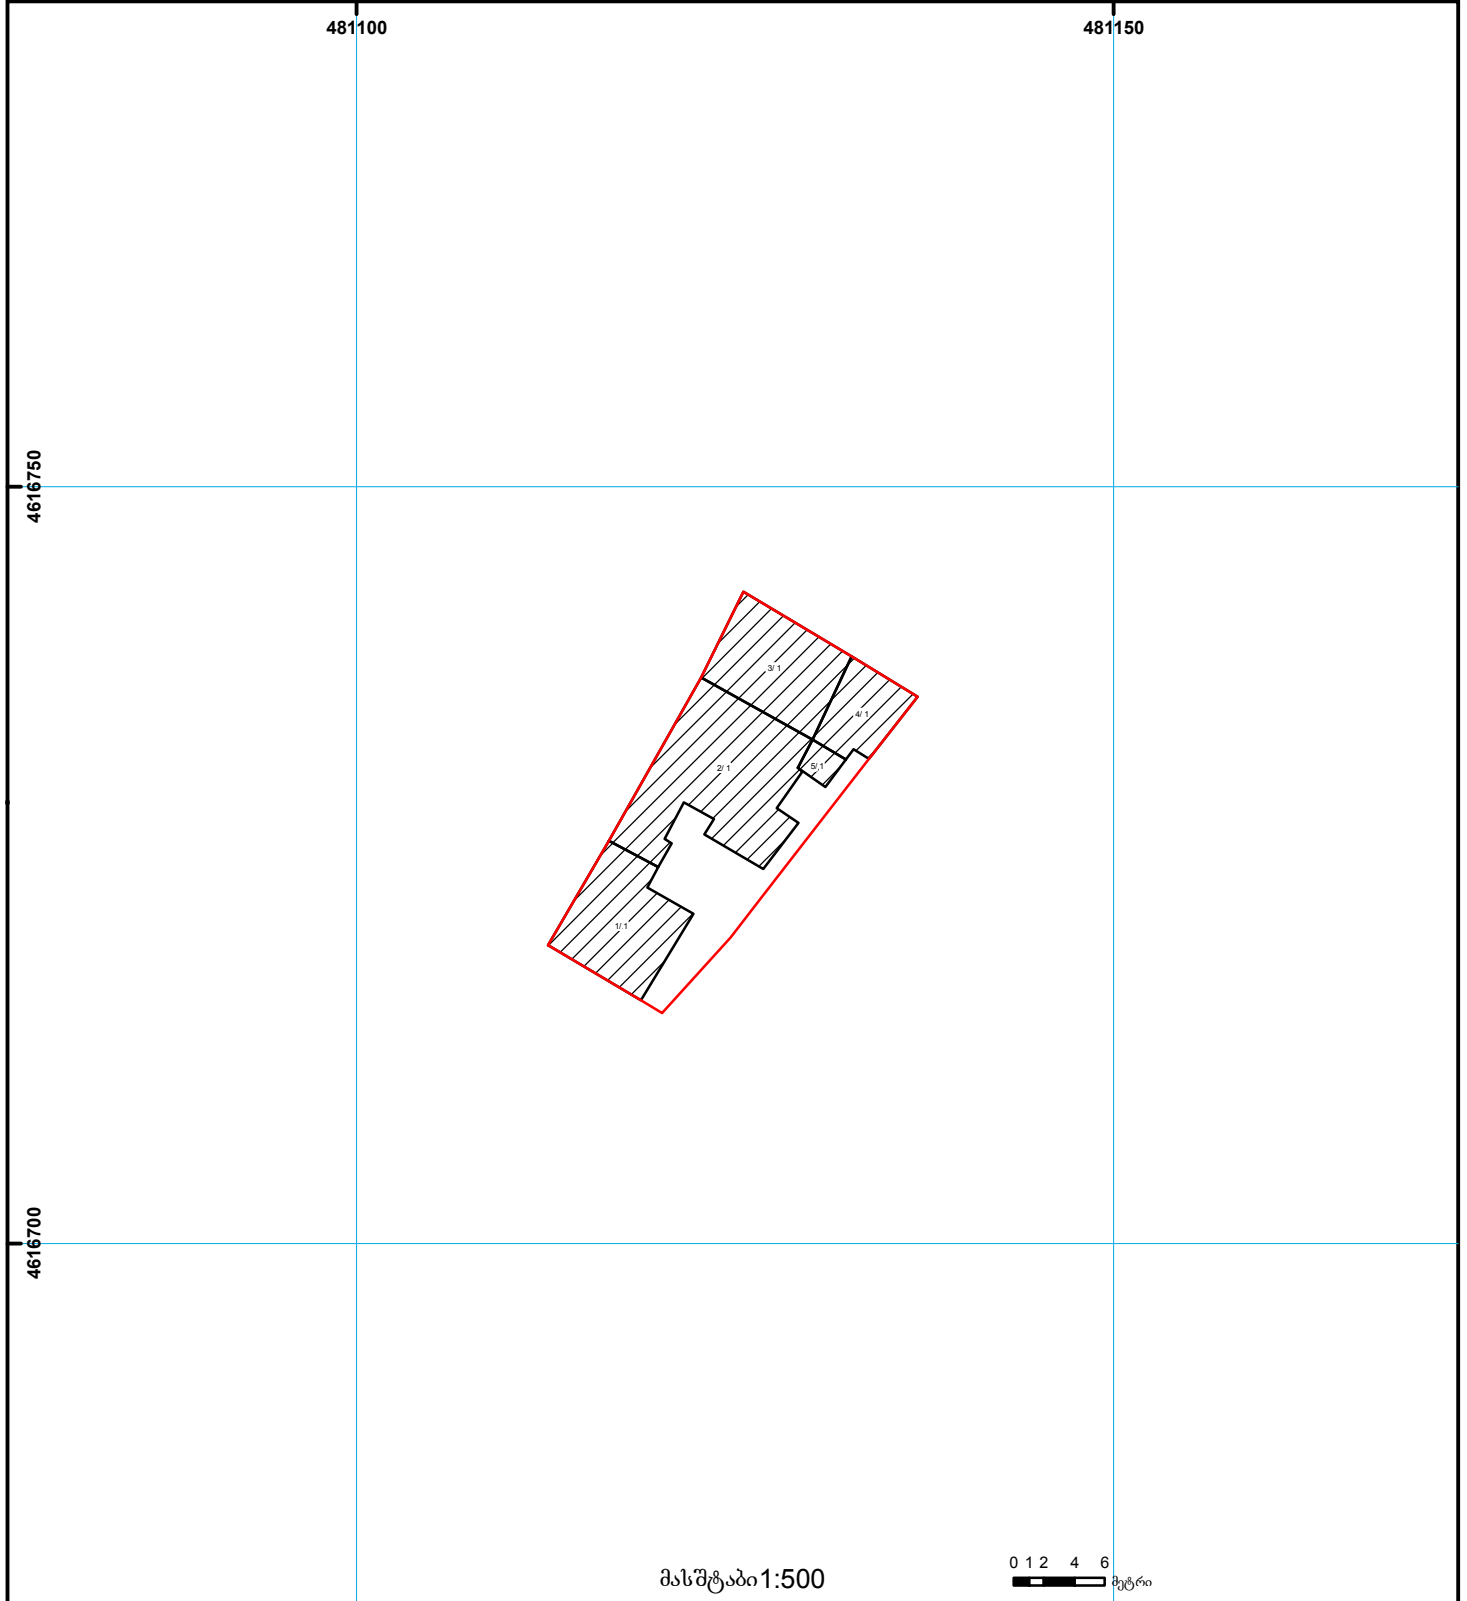

საქართველოს იუსტიციის სამინისტრო
საჯარო რეესტრის ეროვნული სააგენტო

საკადასტრო გეგმა

საჯარო რეესტრის
ეროვნული სააგენტო

მიწის ნაკვეთის საკადასტრო კოდი: 01.15.02.056.002
განცხადების რეგისტრაციის ნომერი 882011327474
მიწის ნაკვეთის ფართობი: 297 კვ.მ.
დანიშნულება: არასასოფლო-სამეურნეო
მომზადების თარიღი 02.09.11

	შენობა-ნაგებობა, პირობითი ნომერი/სართულიანობა		ვალდებულება		საზღვრევი ნაგებობა	000 000 UTM (საერთაშორისო) სისტემის კოორდ.
	მიწის ნაკვეთის საკადასტრო საზღვარი		მშენებარე ნაგებობა		მიწისკვეშა ნაგებობა	