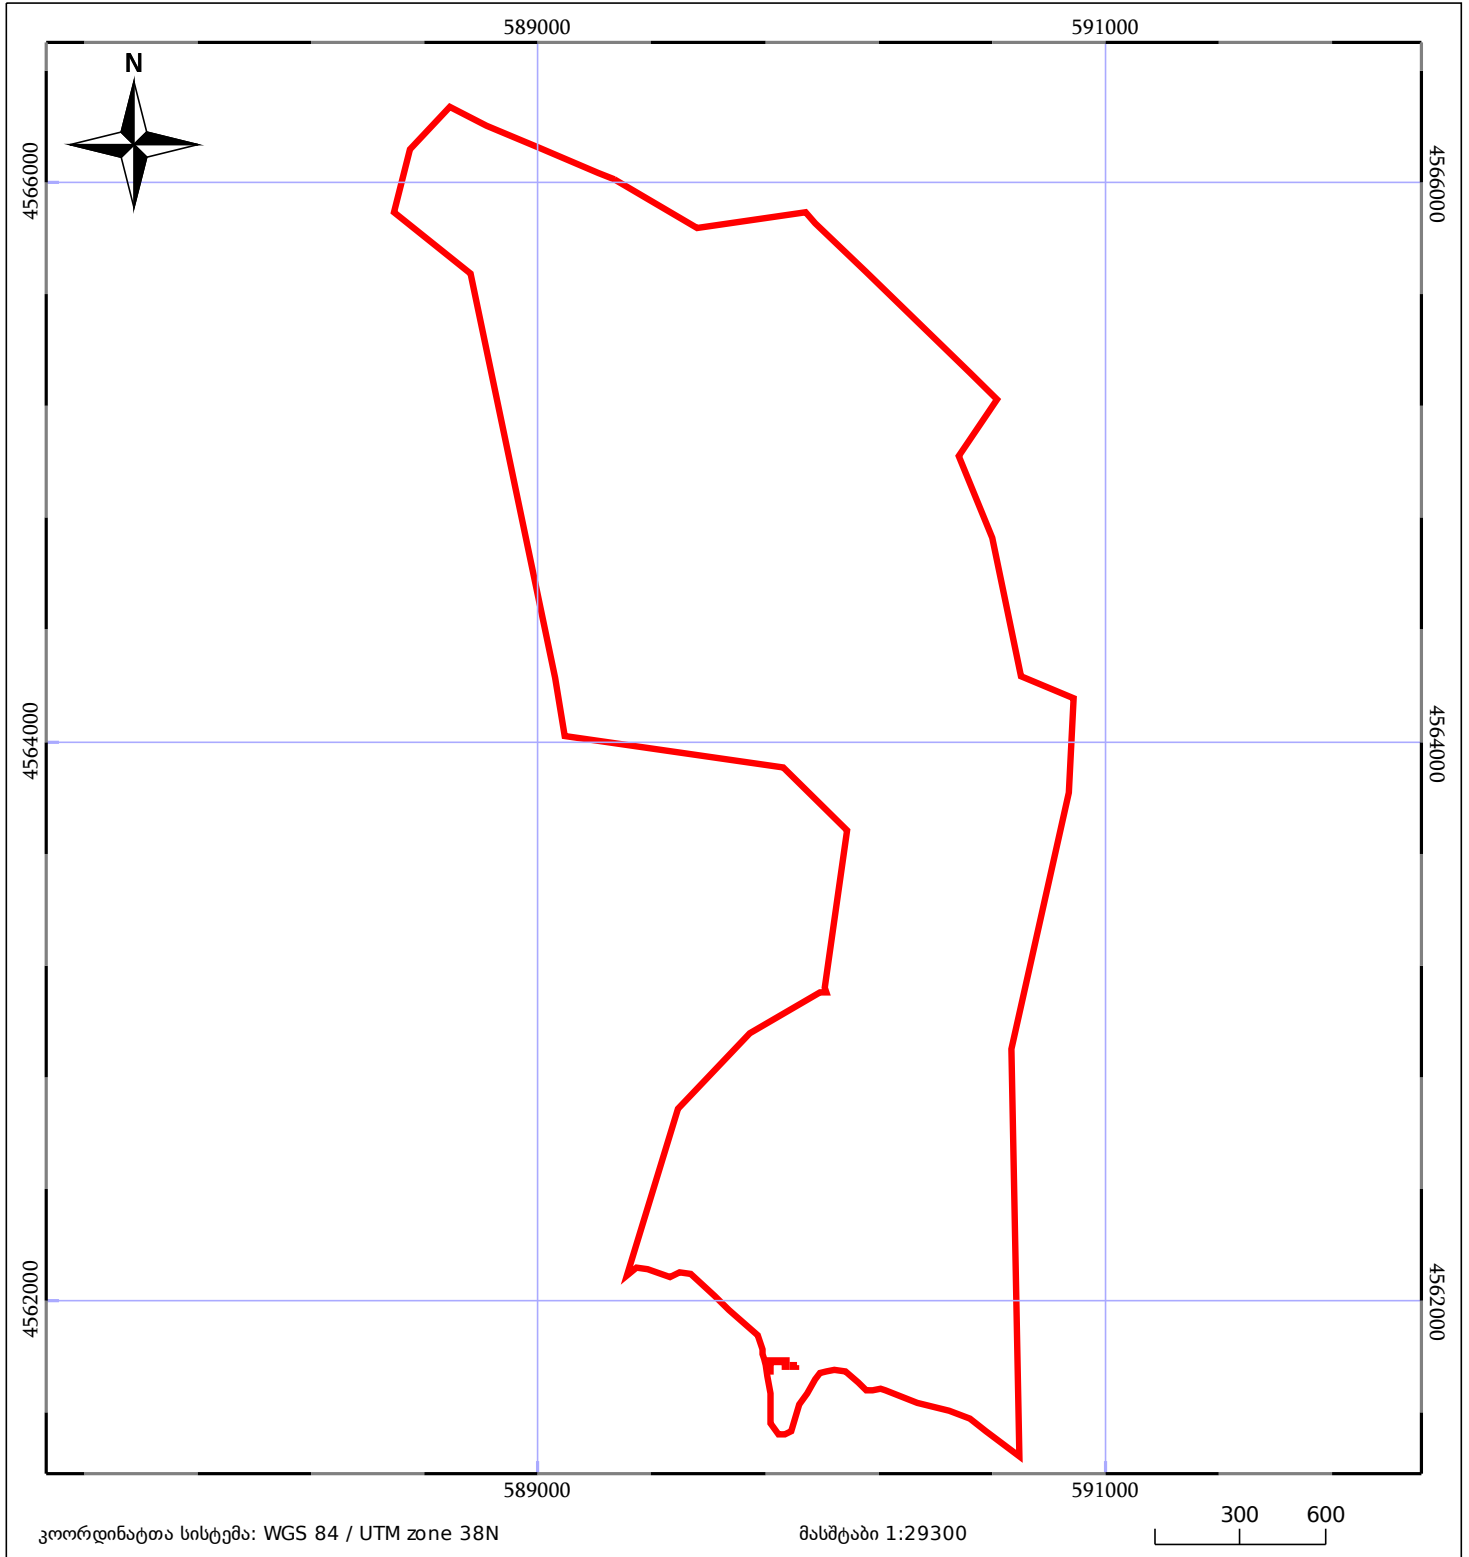

საკადასტრო გეგმა

საჯარო რეესტრის ეროვნული
სააგენტო

საკადასტრო კოდი: **52.69.31.002**

ნაკვეთის დანიშნულება:

სასოფლო-სამეურნეო(საძოვარი)

განცხადების ნომერი: **882019288276**

ფართობი:

5599099 კვ.მ (WGS 84 / UTM zone 38N)

მომზადების თარიღი: **18/04/2019**

05/25 მშენებარე ნაკებობა	05/25 მენობა/ნაკებობა	ტყის ფონდი
ნაკვეთის საკადასტრო საზღვარი	საზომრივი ნაკებობა	ვალდებულება